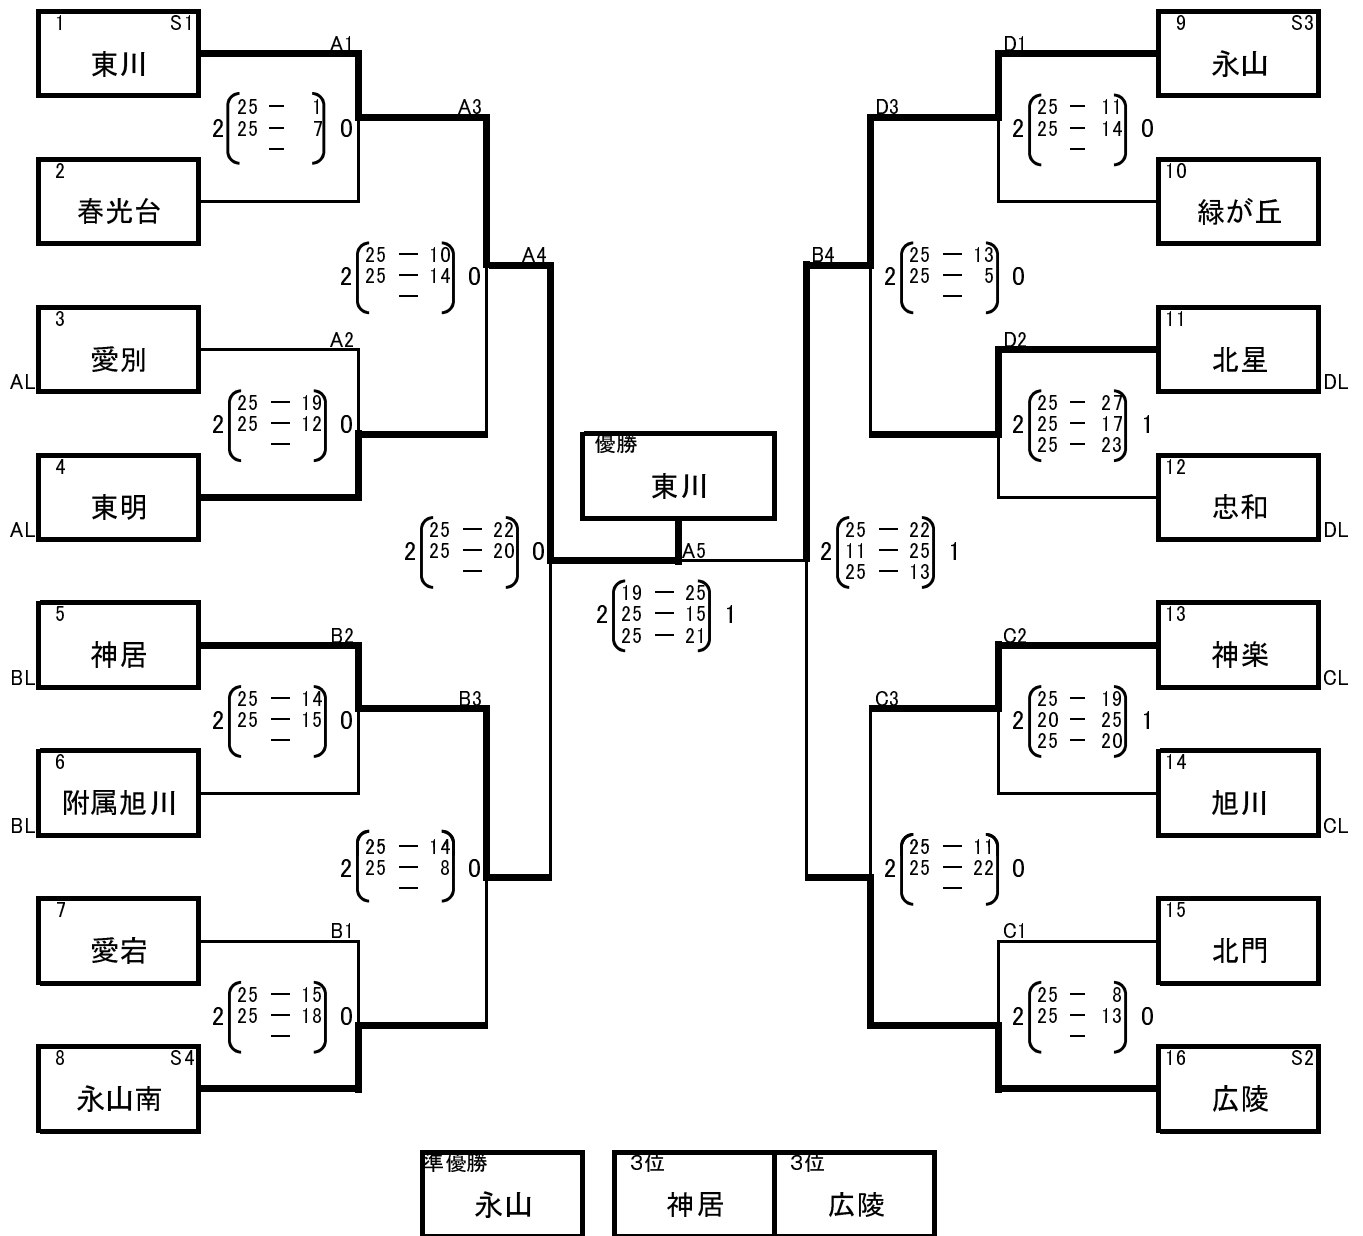

女子予選ブロック戦<1日目>

- ・全てのブロックで、予選の順位をつける。
- ・各ブロックで1位(2勝0敗の場合)のチームはシードされる。
- ・各ブロック最下位のチームは決勝トーナメントには進出できない。
- ・3チームブロックで勝敗が同じ場合は、セット率・得点率で順位を決める。
- ・ラインジャッジは別に指定する。

A・Bコート「北星中学校」
 競技委員長 北原 康弘
 審判委員長 新庄 元幸
 総務委員長 水牧 幸夫

C・Dコート「愛宕中学校」
 競技委員長 畠 雅義
 審判委員長 大西 恵理
 総務委員長 内山 佳苗

女子決勝トーナメント戦<2日目>

- ・シードチーム以外で、2勝0敗で勝ち上がった場合、第5・6シードの場所で抽選する。
- ・予選でシードチームが負けた場合、シード順を繰り上げ、空位の場所も2勝0敗で勝ち上がったチームで抽選する。
- ・ラインジャッジは2試合目以降は前の試合の負けチームが行う。

A・Bコート「永山南中学校」
 競技委員長 小林 昌史
 審判委員長 水牧 幸夫
 総務委員長 内山 佳苗