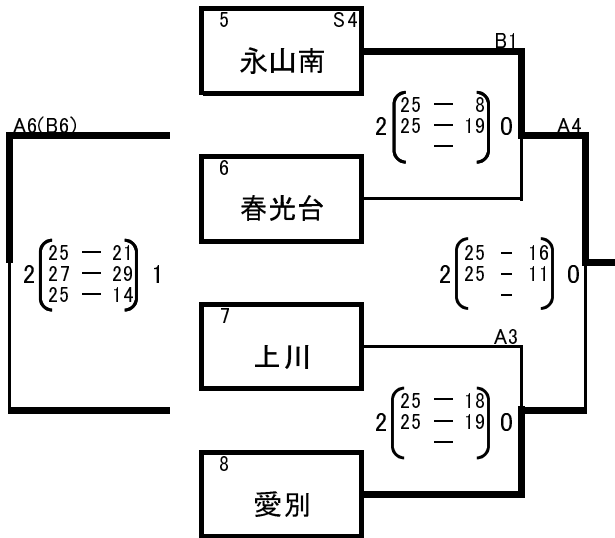

女子予選ブロック戦<1日目>

- ・全てのブロックで、予選の順位をつける。
- ・各ブロックで1位(2勝0敗の場合)のチームはシードされる。
- ・各ブロック最下位のチームは決勝トーナメントには進出できない。
- ・3チームブロックで勝敗が同じ場合は、セット率・得点率で順位を決める。
- ・ラインジャッジは別に指定する。

A・Bコート「北星中学校」
 競技委員長 北原 康弘
 審判委員長 新庄 元幸
 総務委員長 水牧 幸夫

C・Dコート「愛宕中学校」
 競技委員長 畠 雅義
 審判委員長 大西 恵理
 総務委員長 内山 佳苗

女子決勝トーナメント戦<2日目>

- ・シードチーム以外で、2勝0敗で勝ち上がった場合、第5・6シードの場所で抽選する。
- ・予選でシードチームが負けた場合、シード順を繰り上げ、空位の場所も2勝0敗で勝ち上がったチームで抽選する。
- ・ラインジャッジは2試合目以降は前の試合の負けチームが行う。

A・Bコート「永山南中学校」
 競技委員長 小林 昌史
 審判委員長 水牧 幸夫
 総務委員長 内山 佳苗