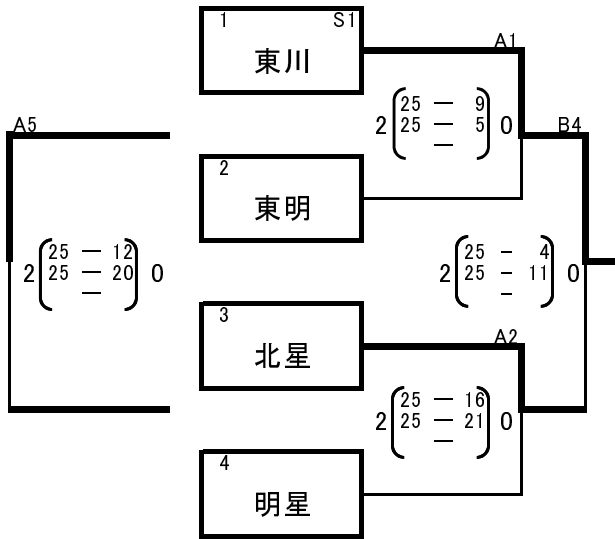

女子予選ブロック戦<1日目>

- ・全てのブロックで、予選の順位をつける。
- ・各ブロックで1位(2勝0敗の場合)のチームはシードされる。
- ・各ブロック最下位のチームは決勝トーナメントには進出できない。
- ・3チームブロックで勝敗が同じ場合は、セット率・得点率で順位を決める。
- ・ラインジャッジは別に指定する。

A・Bコート「北星中学校」
 競技委員長 北原 康弘
 審判委員長 新庄 元幸
 総務委員長 水牧 幸夫

C・Dコート「愛宕中学校」
 競技委員長 畠 雅義
 審判委員長 大西 恵理
 総務委員長 内山 佳苗

女子決勝トーナメント戦<2日目>

- ・シードチーム以外で、2勝0敗で勝ち上がった場合、第5・6シードの場所で抽選する。
- ・予選でシードチームが負けた場合、シード順を繰り上げ、空位の場所も2勝0敗で勝ち上がったチームで抽選する。
- ・ラインジャッジは2試合目以降は前の試合の負けチームが行う。

A・Bコート「永山南中学校」
 競技委員長 小林 昌史
 審判委員長 水牧 幸夫
 総務委員長 内山 佳苗