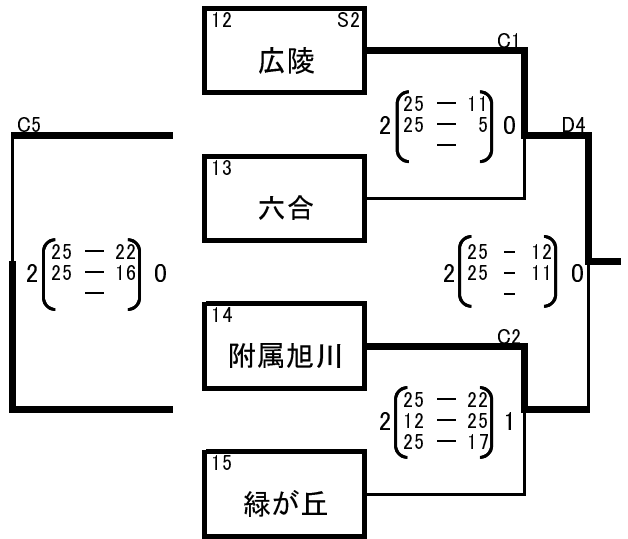

女子予選ブロック戦<1日目>

- ・全てのブロックで、予選の順位をつける。
- ・各ブロックで1位(2勝0敗の場合)のチームはシードされる。
- ・各ブロック最下位のチームは決勝トーナメントには進出できない。
- ・3チームブロックで勝敗が同じ場合は、セット率・得点率で順位を決める。
- ・ラインジャッジは別に指定する。

A・Bコート「北星中学校」
 競技委員長 北原 康弘
 審判委員長 新庄 元幸
 総務委員長 水牧 幸夫

C・Dコート「愛宕中学校」
 競技委員長 畠 雅義
 審判委員長 大西 恵理
 総務委員長 内山 佳苗

女子決勝トーナメント戦<2日目>

- ・シードチーム以外で、2勝0敗で勝ち上がった場合、第5・6シードの場所で抽選する。
- ・予選でシードチームが負けた場合、シード順を繰り上げ、空位の場所も2勝0敗で勝ち上がったチームで抽選する。
- ・ラインジャッジは2試合目以降は前の試合の負けチームが行う。

A・Bコート「永山南中学校」
 競技委員長 小林 昌史
 審判委員長 水牧 幸夫
 総務委員長 内山 佳苗