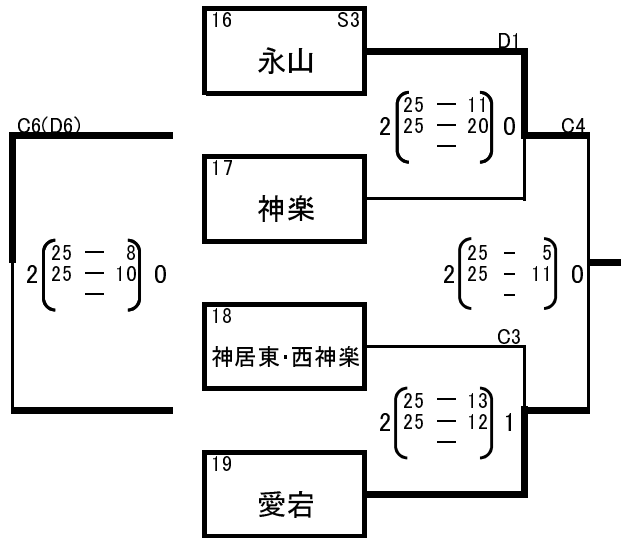

女子予選ブロック戦<1日目>

- ・全てのブロックで、予選の順位をつける。
- ・各ブロックで1位(2勝0敗の場合)のチームはシードされる。
- ・各ブロック最下位のチームは決勝トーナメントには進出できない。
- ・3チームブロックで勝敗が同じ場合は、セット率・得点率で順位を決める。
- ・ラインジャッジは別に指定する。

A・Bコート「北星中学校」
 競技委員長 北原 康弘
 審判委員長 新庄 元幸
 総務委員長 水牧 幸夫

C・Dコート「愛宕中学校」
 競技委員長 畠 雅義
 審判委員長 大西 恵理
 総務委員長 内山 佳苗

女子決勝トーナメント戦<2日目>

- ・シードチーム以外で、2勝0敗で勝ち上がった場合、第5・6シードの場所で抽選する。
- ・予選でシードチームが負けた場合、シード順を繰り上げ、空位の場所も2勝0敗で勝ち上がったチームで抽選する。
- ・ラインジャッジは2試合目以降は前の試合の負けチームが行う。

A・Bコート「永山南中学校」
 競技委員長 小林 昌史
 審判委員長 水牧 幸夫
 総務委員長 内山 佳苗