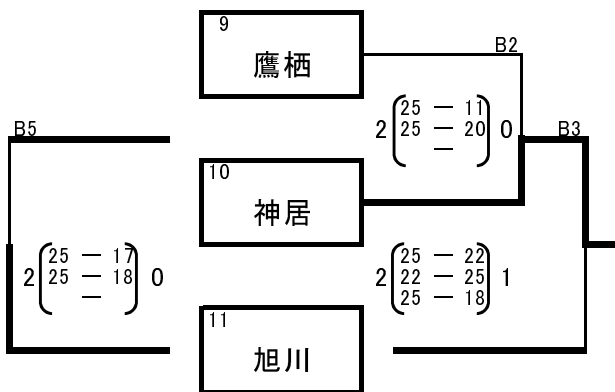

女子予選ブロック戦<1日目>

- ・全てのブロックで、予選の順位をつける。
- ・各ブロックで1位(2勝0敗の場合)のチームはシードされる。
- ・各ブロック最下位のチームは決勝トーナメントには進出できない。
- ・3チームブロックで勝敗が同じ場合は、セット率・得点率で順位を決める。
- ・ラインジャッジは別に指定する。

A・Bコート「北星中学校」
 競技委員長 北原 康弘
 審判委員長 新庄 元幸
 総務委員長 水牧 幸夫

C・Dコート「愛宕中学校」
 競技委員長 畠 雅義
 審判委員長 大西 恵理
 総務委員長 内山 佳苗

女子決勝トーナメント戦<2日目>

- ・シードチーム以外で、2勝0敗で勝ち上がった場合、第5・6シードの場所で抽選する。
- ・予選でシードチームが負けた場合、シード順を繰り上げ、空位の場所も2勝0敗で勝ち上がったチームで抽選する。
- ・ラインジャッジは2試合目以降は前の試合の負けチームが行う。

A・Bコート「永山南中学校」
 競技委員長 小林 昌史
 審判委員長 水牧 幸夫
 総務委員長 内山 佳苗