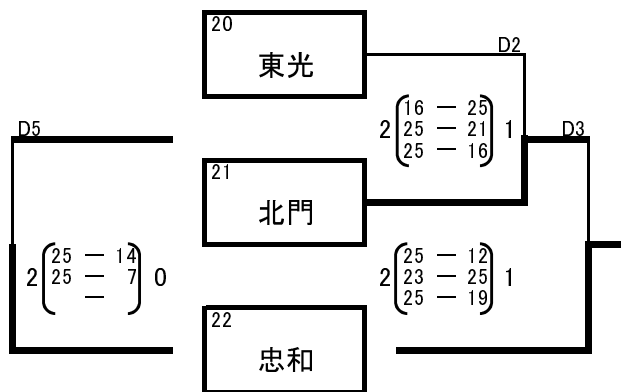

女子予選ブロック戦<1日目>

- ・全てのブロックで、予選の順位をつける。
- ・各ブロックで1位(2勝0敗の場合)のチームはシードされる。
- ・各ブロック最下位のチームは決勝トーナメントには進出できない。
- ・3チームブロックで勝敗が同じ場合は、セット率・得点率で順位を決める。
- ・ラインジャッジは別に指定する。

A・Bコート「北星中学校」
 競技委員長 北原 康弘
 審判委員長 新庄 元幸
 総務委員長 水牧 幸夫

C・Dコート「愛宕中学校」
 競技委員長 畠 雅義
 審判委員長 大西 恵理
 総務委員長 内山 佳苗

女子決勝トーナメント戦<2日目>

- ・シードチーム以外で、2勝0敗で勝ち上がった場合、第5・6シードの場所で抽選する。
- ・予選でシードチームが負けた場合、シード順を繰り上げ、空位の場所も2勝0敗で勝ち上がったチームで抽選する。
- ・ラインジャッジは2試合目以降は前の試合の負けチームが行う。

A・Bコート「永山南中学校」
 競技委員長 小林 昌史
 審判委員長 水牧 幸夫
 総務委員長 内山 佳苗