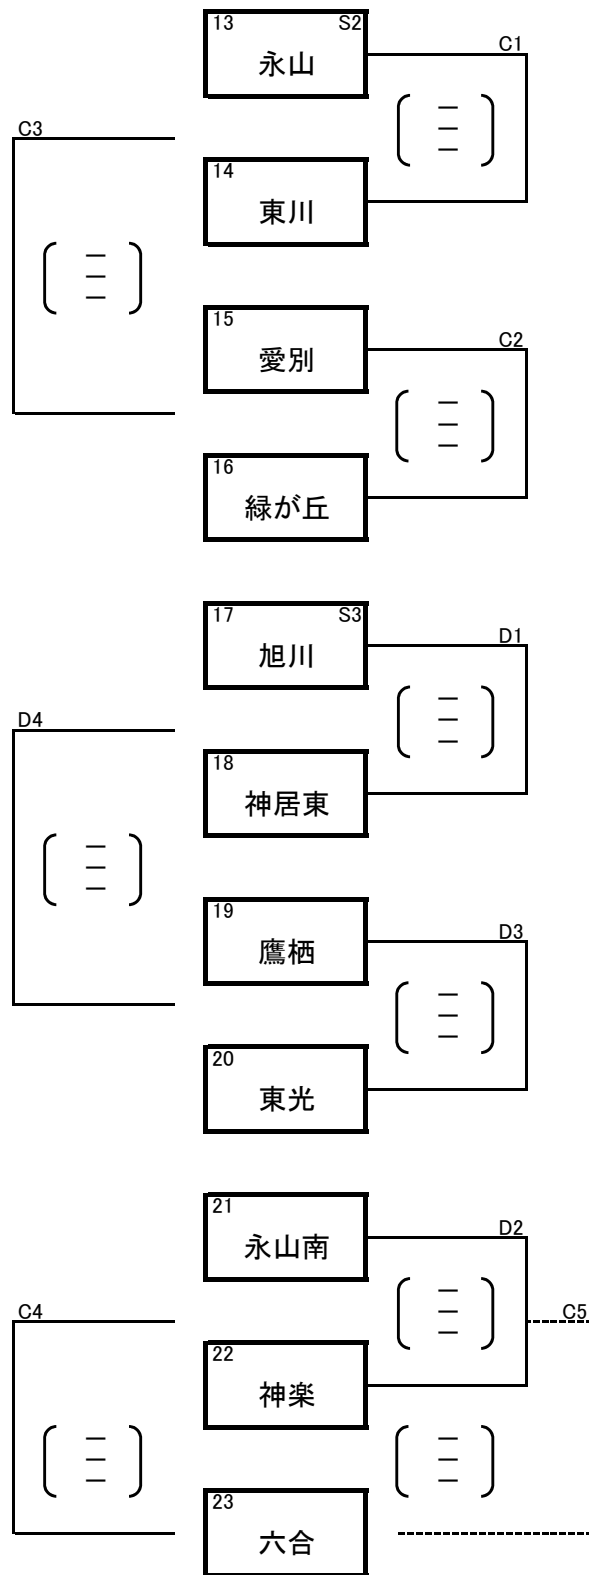

女子予選ブロック戦<1日目>

- ・3チームブロックで勝敗が同じ場合は、セット率・得点率で順位を決める。
- ・ラインジャッジは別に指定する。

A・Bコート「北星中学校」
 競技委員長 歌田 孝
 審判委員長 斎藤 智洋
 総務委員長 伊藤 健治

C・Dコート「東光中学校」
 競技委員長 畠 雅義
 審判委員長 新庄 元幸
 総務委員長 内山 佳苗

女子決勝トーナメント戦<2日目>

・ラインジャッジは2試合目以降は前の試合の負けチームが行う。