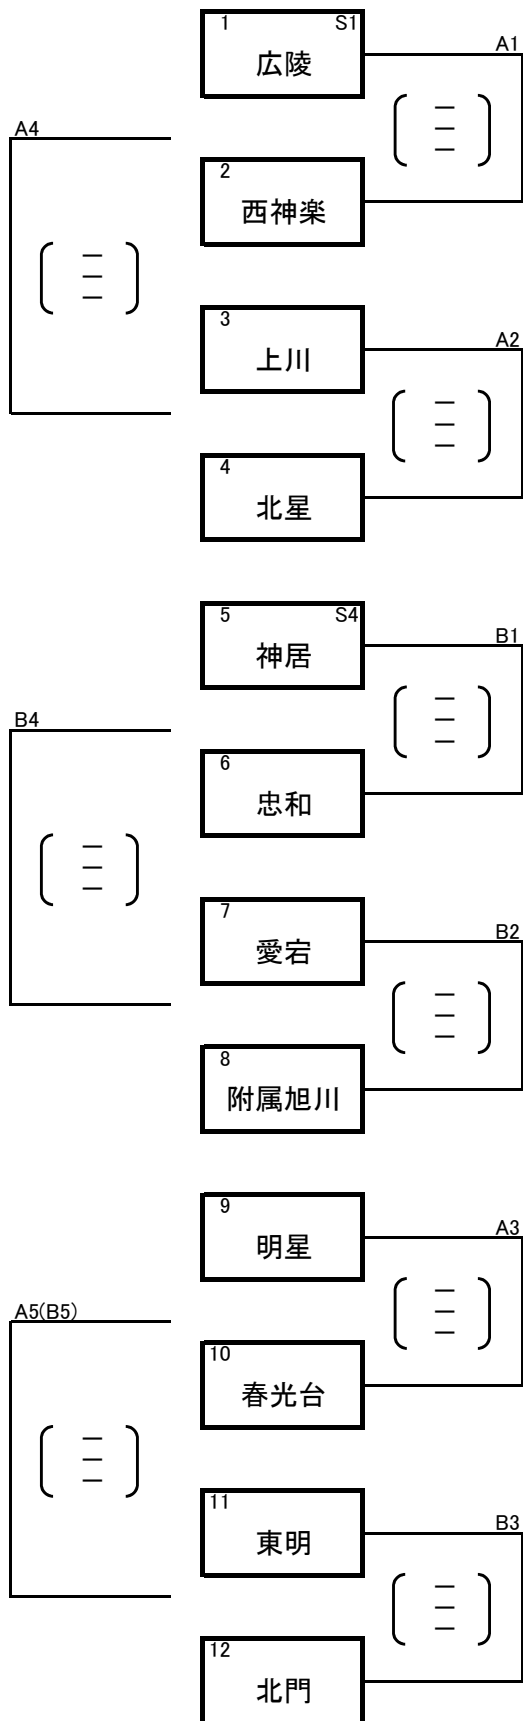

女子予選ブロック戦<1日目>

- ・3チームブロックで勝敗が同じ場合は、セット率・得点率で順位を決める。
- ・ラインジャッジは別に指定する。

A・Bコート「北星中学校」
 競技委員長 歌田 孝
 審判委員長 斎藤 智洋
 総務委員長 伊藤 健治

C・Dコート「東光中学校」
 競技委員長 畠 雅義
 審判委員長 新庄 元幸
 総務委員長 内山 佳苗

女子決勝トーナメント戦<2日目>

・ラインジャッジは2試合目以降は前の試合の負けチームが行う。