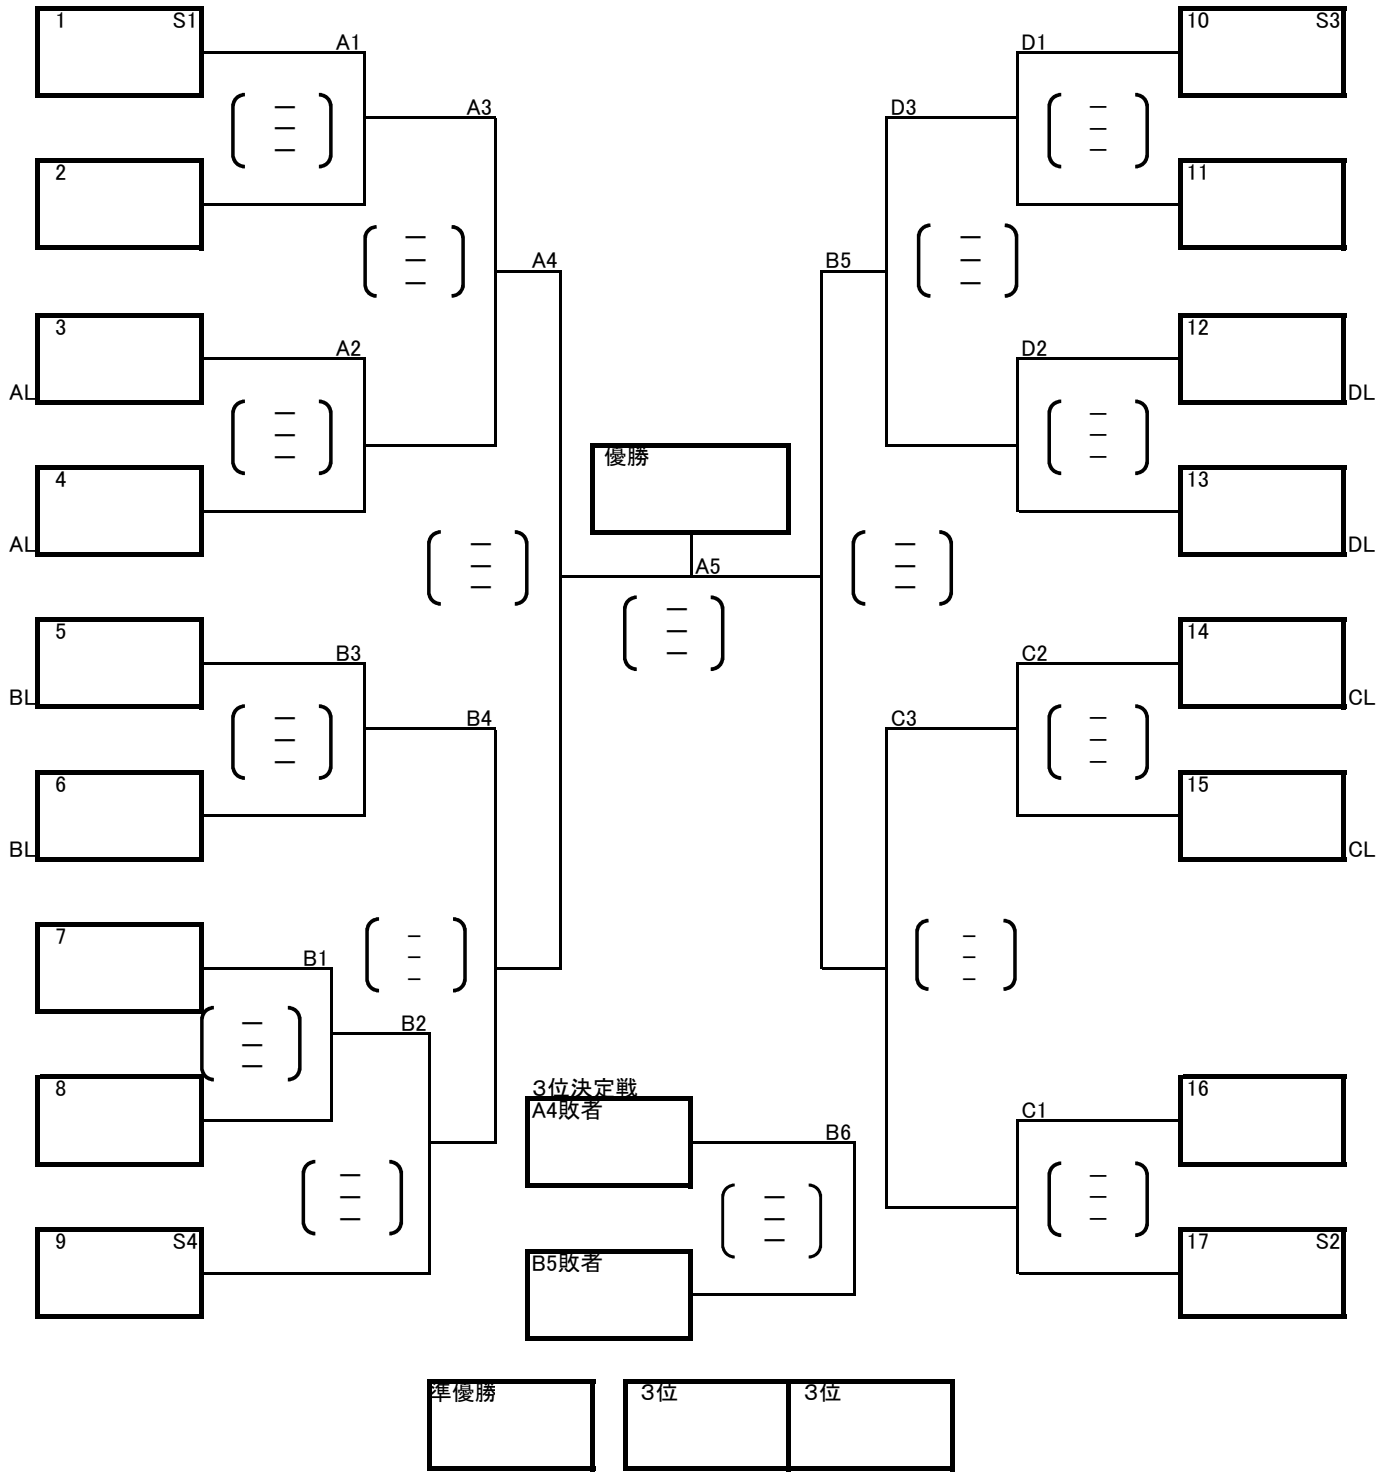

女子予選ブロック戦<1日目>

- ・3チームブロックで勝敗が同じ場合は、セット率・得点率で順位を決める。
- ・ラインジャッジは別に指定する。

A・Bコート「忠和中学校」
 競技委員長 歌田 孝
 審判委員長 水牧 幸夫
 総務委員長 伊藤 健治

C・Dコート「春光台中学校」
 競技委員長 玉置 英樹
 審判委員長 北原 康弘
 総務委員長 内山 佳苗

女子決勝トーナメント戦<2日目>

・ラインジャッジは2試合目以降は前の試合の負けチームが行う。

A・Bコート
 競技委員長
 審判委員長
 総務委員長

C・Dコート
 競技委員長
 審判委員長
 総務委員長