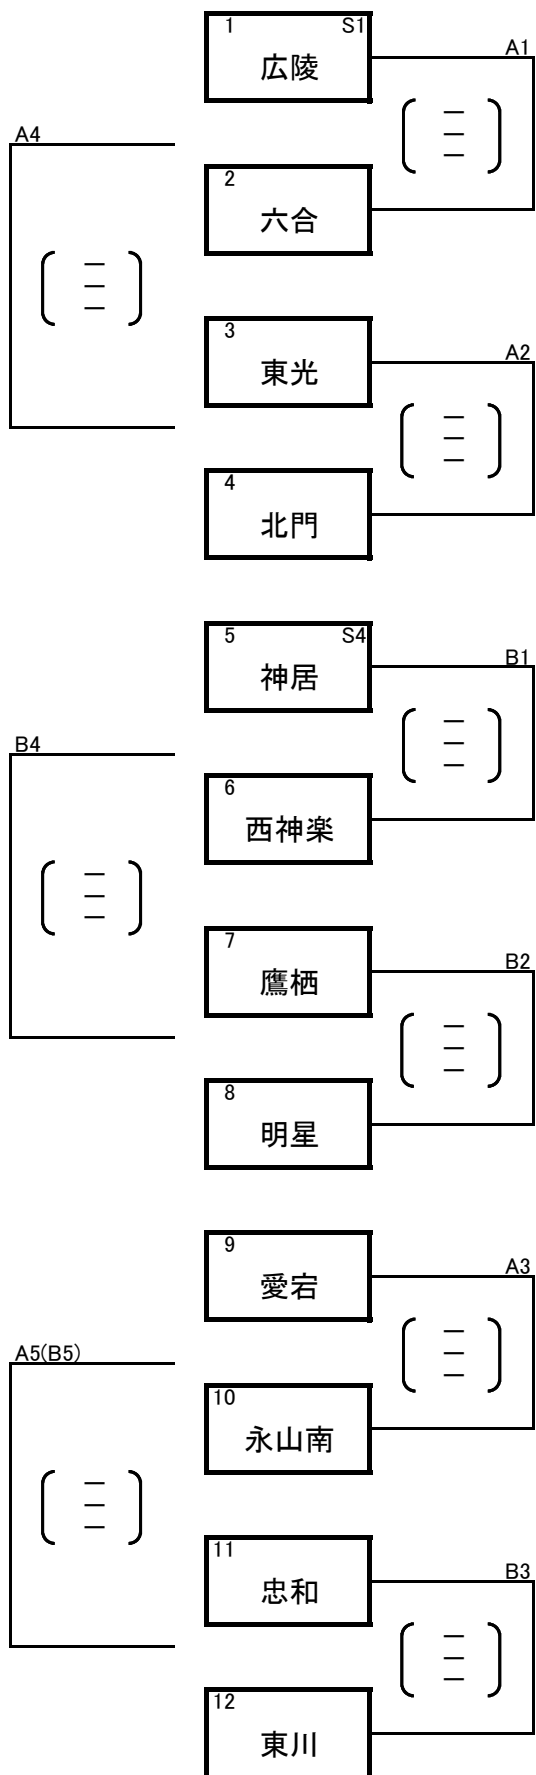

女子予選ブロック戦<1日目>

- ・3チームブロックで勝敗が同じ場合は、セット率・得点率で順位を決める。
- ・ラインジャッジは別に指定する。

A・Bコート「忠和中学校」
 競技委員長 歌田 孝
 審判委員長 水牧 幸夫
 総務委員長 伊藤 健治

C・Dコート「春光台中学校」
 競技委員長 玉置 英樹
 審判委員長 北原 康弘
 総務委員長 内山 佳苗

女子決勝トーナメント戦<2日目>

・ラインジャッジは2試合目以降は前の試合の負けチームが行う。

A・Bコート
 競技委員長
 審判委員長
 総務委員長

C・Dコート
 競技委員長
 審判委員長
 総務委員長