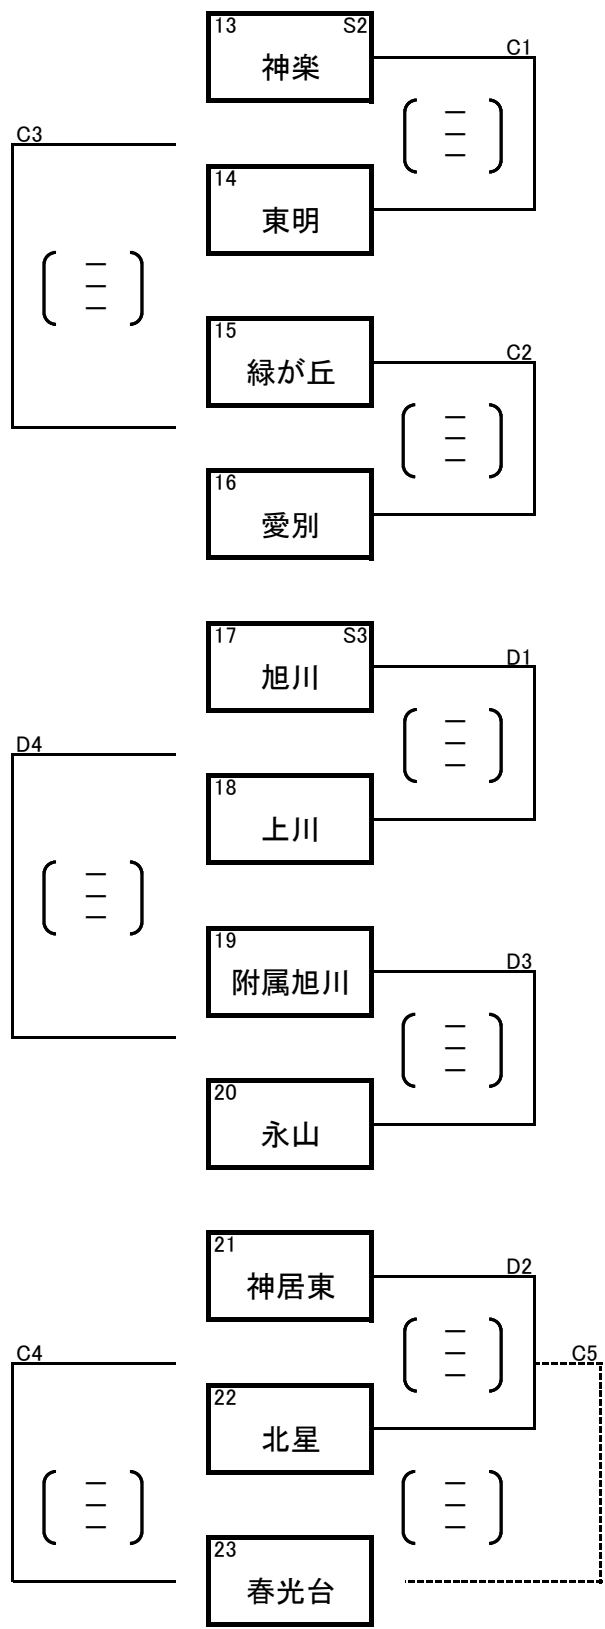

女子予選ブロック戦<1日目>

- ・3チームブロックで勝敗が同じ場合は、セット率・得点率で順位を決める。
- ・ラインジャッジは別に指定する。

A・Bコート「忠和中学校」
 競技委員長 歌田 孝
 審判委員長 水牧 幸夫
 総務委員長 伊藤 健治

C・Dコート「春光台中学校」
 競技委員長 玉置 英樹
 審判委員長 北原 康弘
 総務委員長 内山 佳苗

女子決勝トーナメント戦<2日目>

・ラインジャッジは2試合目以降は前の試合の負けチームが行う。

A・Bコート
 競技委員長
 審判委員長
 総務委員長

C・Dコート
 競技委員長
 審判委員長
 総務委員長