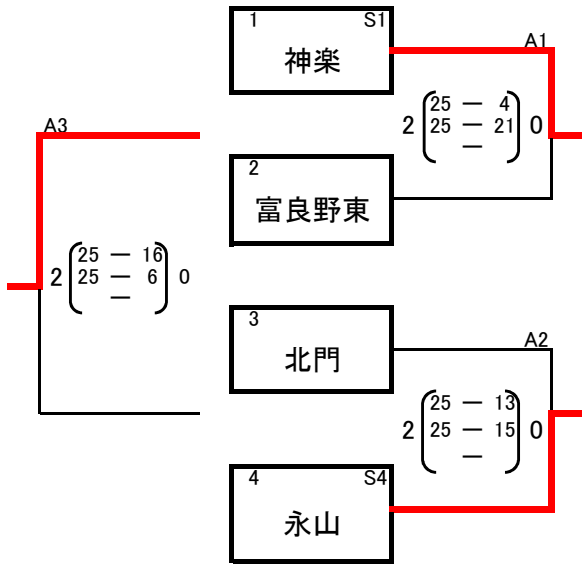

男子予選リーグ<1日目>

男子予選ブロック戦<1日目>

・ラインジャッジは2試合目以降は、ブロック内で行う。

男子決勝トーナメント戦<2日目>

・ラインジャッジは2試合目以降は前の試合の負けチームが行う

競技 伊藤 洋貴
 審判 小嶋 栄次
 総務 五十嵐 敬