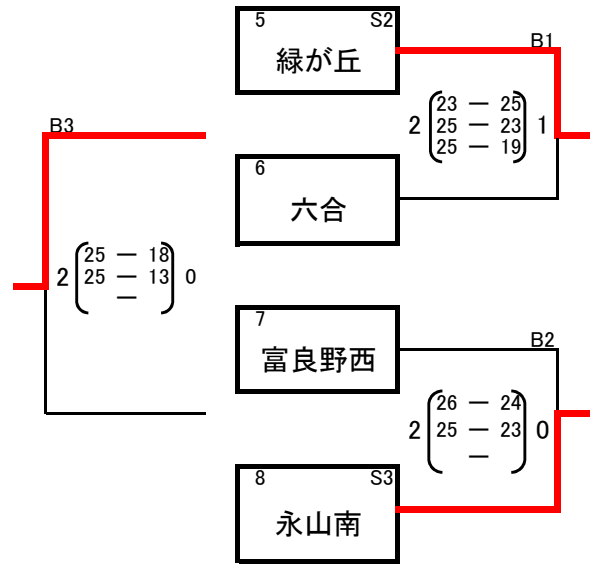

男子予選リーグ<1日目>

男子予選ブロック戦<1日目>

・ラインジャッジは2試合目以降は、ブロック内で行う。

男子決勝トーナメント戦<2日目>

・ラインジャッジは2試合目以降は前の試合の負けチームが行う

競技 伊藤 洋貴
 審判 小嶋 栄次
 総務 五十嵐 敬