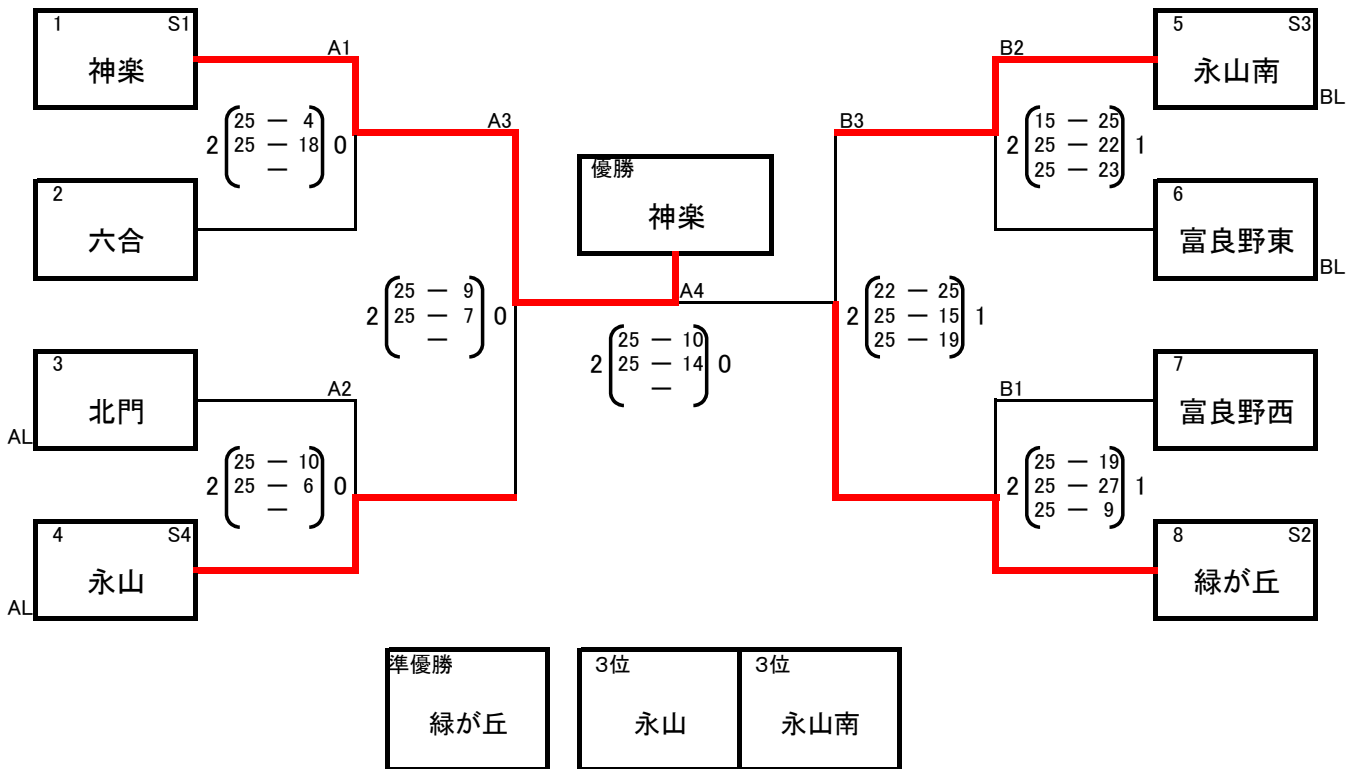

男子予選リーグ<1日目>

男子予選ブロック戦<1日目>

・ラインジャッジは2試合目以降は、ブロック内で行う。

男子決勝トーナメント戦<2日目>

・ラインジャッジは2試合目以降は前の試合の負けチームが行う

競技 伊藤 洋貴
 審判 小嶋 栄次
 総務 五十嵐 敬