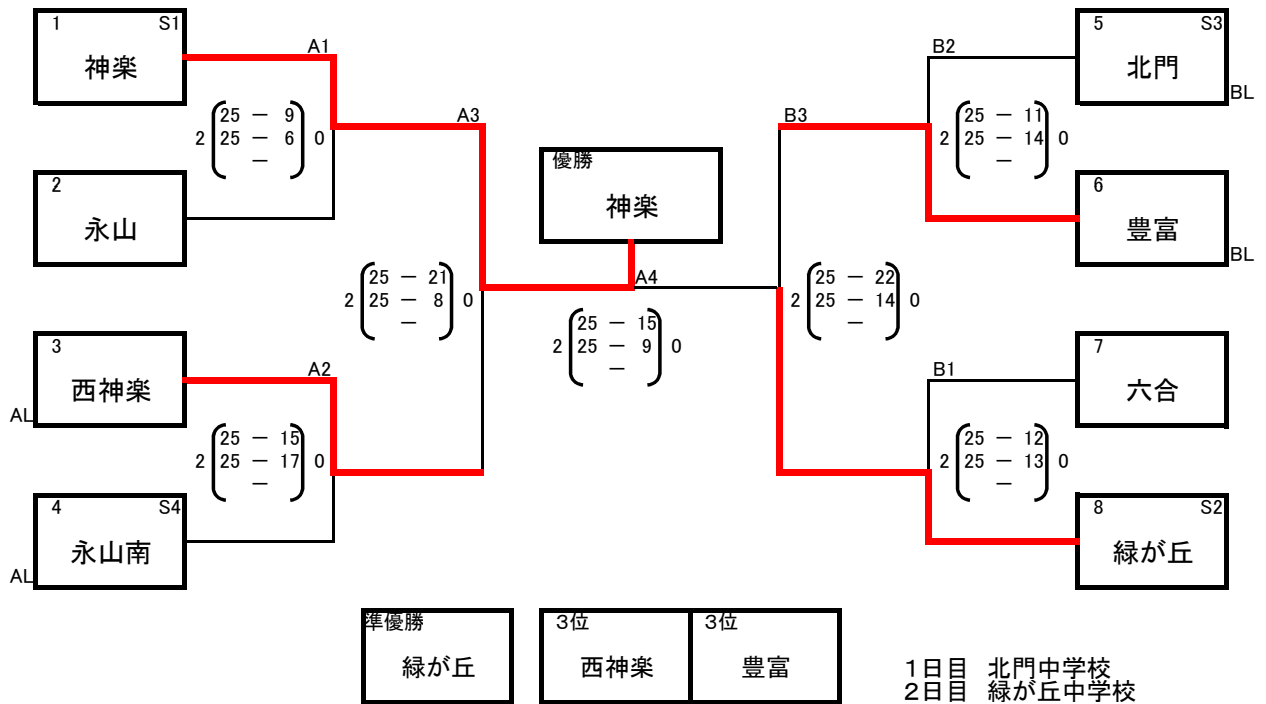

男子予選ブロック戦<1日目>

・ラインジャッジは2試合目以降は、ブロック内で行う。

男子決勝トーナメント戦<2日目>

・ラインジャッジは2試合目以降は前の試合の負けチームが行う

1日目 北門中学校
 2日目 緑が丘中学校
 競技 伊藤 洋貴
 審判 小嶋 栄次
 総務 五十嵐 敬