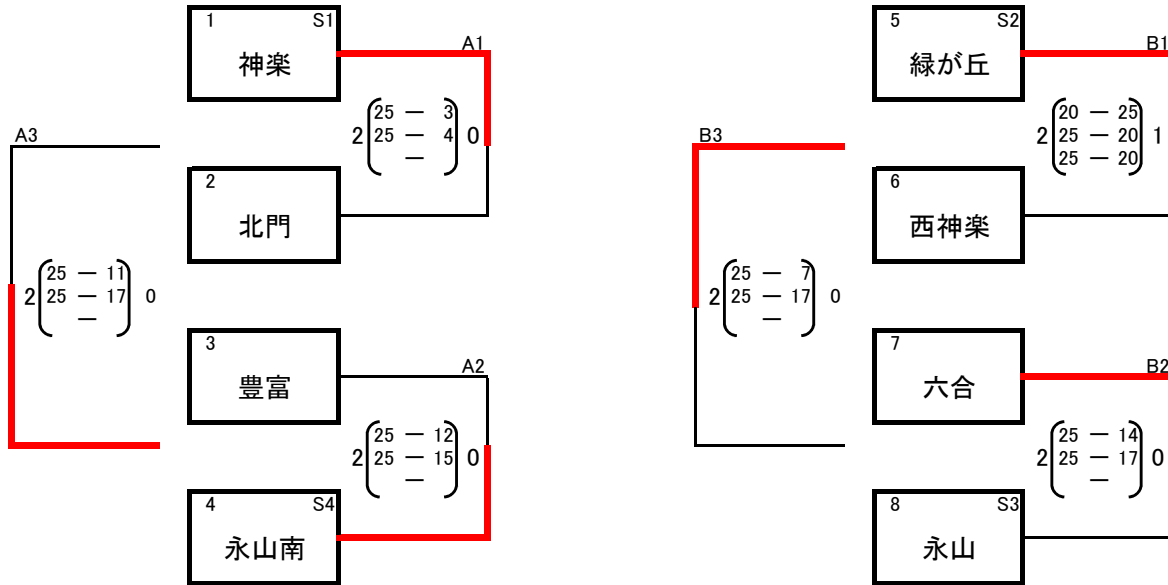

男子予選ブロック戦<1日目>

・ラインジャッジは2試合目以降は、ブロック内で行う。

男子決勝トーナメント戦<2日目>

・ラインジャッジは2試合目以降は前の試合の負けチームが行う

1日目 北門中学校
 2日目 緑が丘中学校
 競技 伊藤 洋貴
 審判 小嶋 栄次
 総務 五十嵐 敬