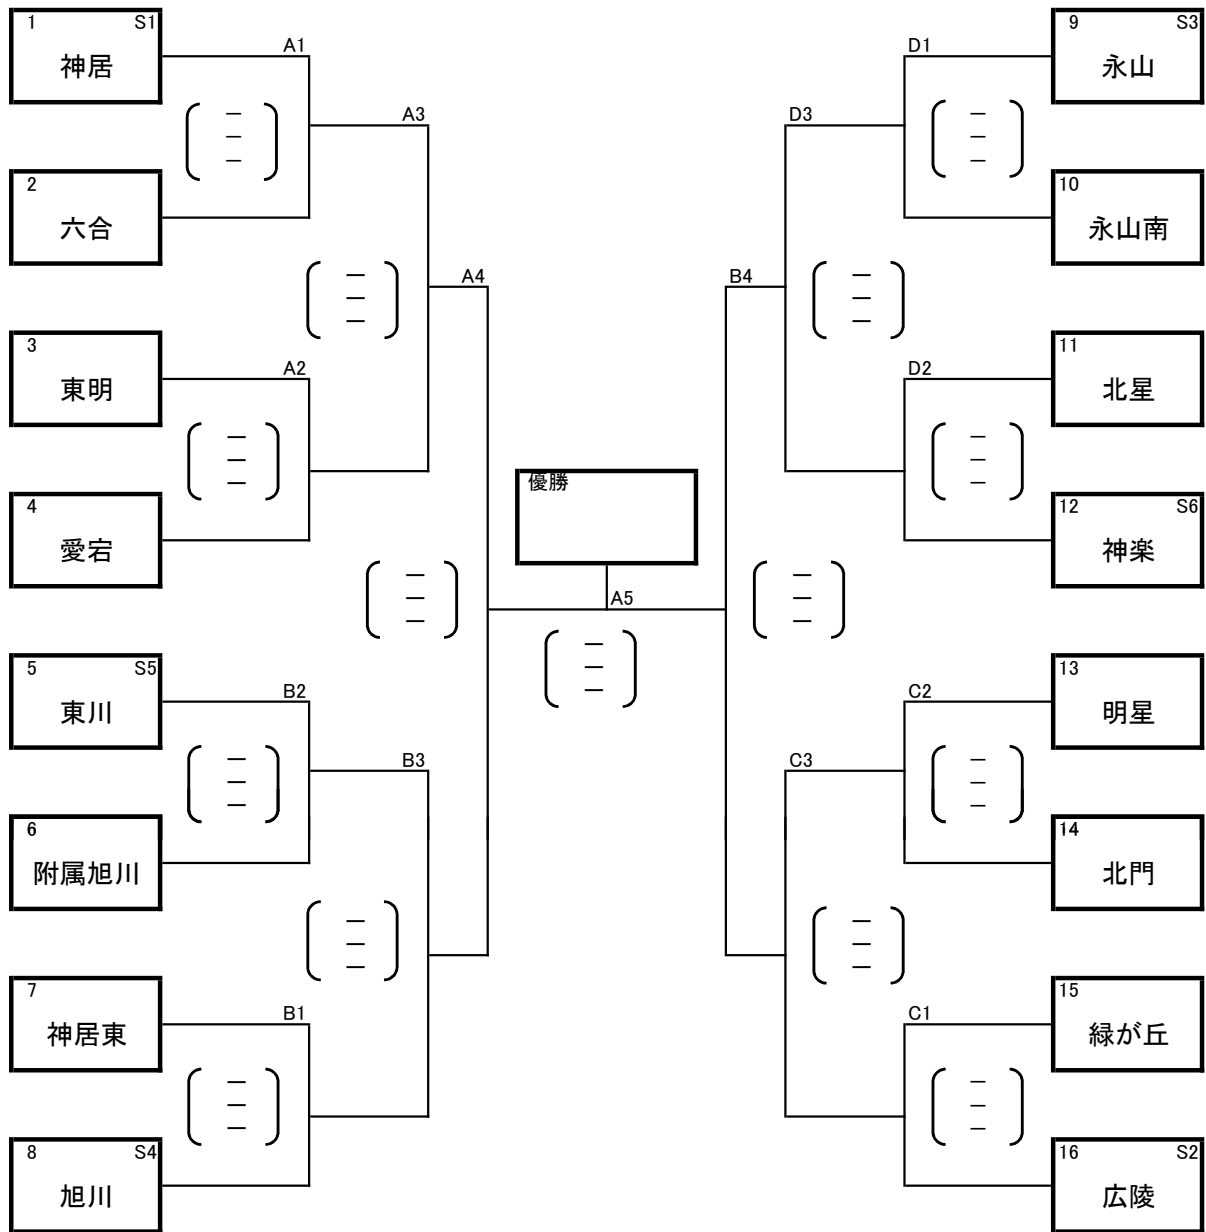

女子予選ブロック戦<1日目>

- ・これまでのシードポイント順に6チームをシードした。(別表参照)
- ・ラインジャッジは別に指定する。
- ・3チームブロックで勝敗が同じ場合は、セット率・得点率で順位を決める。
- ・各ブロック最下位のチームは決勝トーナメントには進出できない。
- ・棄権チームが出た場合は、総務・競技・審判担当で検討し組み合わせを変更することもある。

A・Bコート「忠和中学校」

競技 畠 雅義
 審判 北原 康弘
 総務 坂田 尋親

C・Dコート「明星中学校」

競技 歌田 孝
 審判 水牧 幸夫
 総務 深瀬 靖貴

女子決勝トーナメント戦<2日目>

- ・予選でシードチームが負けた場合、そのシードを空位とする。
- ・ラインジャッジは別に指定する。

A・Bコート「旭川中学校」

競技 坂田 尋親
 審判 三船 誠
 総務 坂田 尋親

C・Dコート「東光中学校」

競技 畠 雅義
 審判 水牧 幸夫
 総務 新山 竜彦