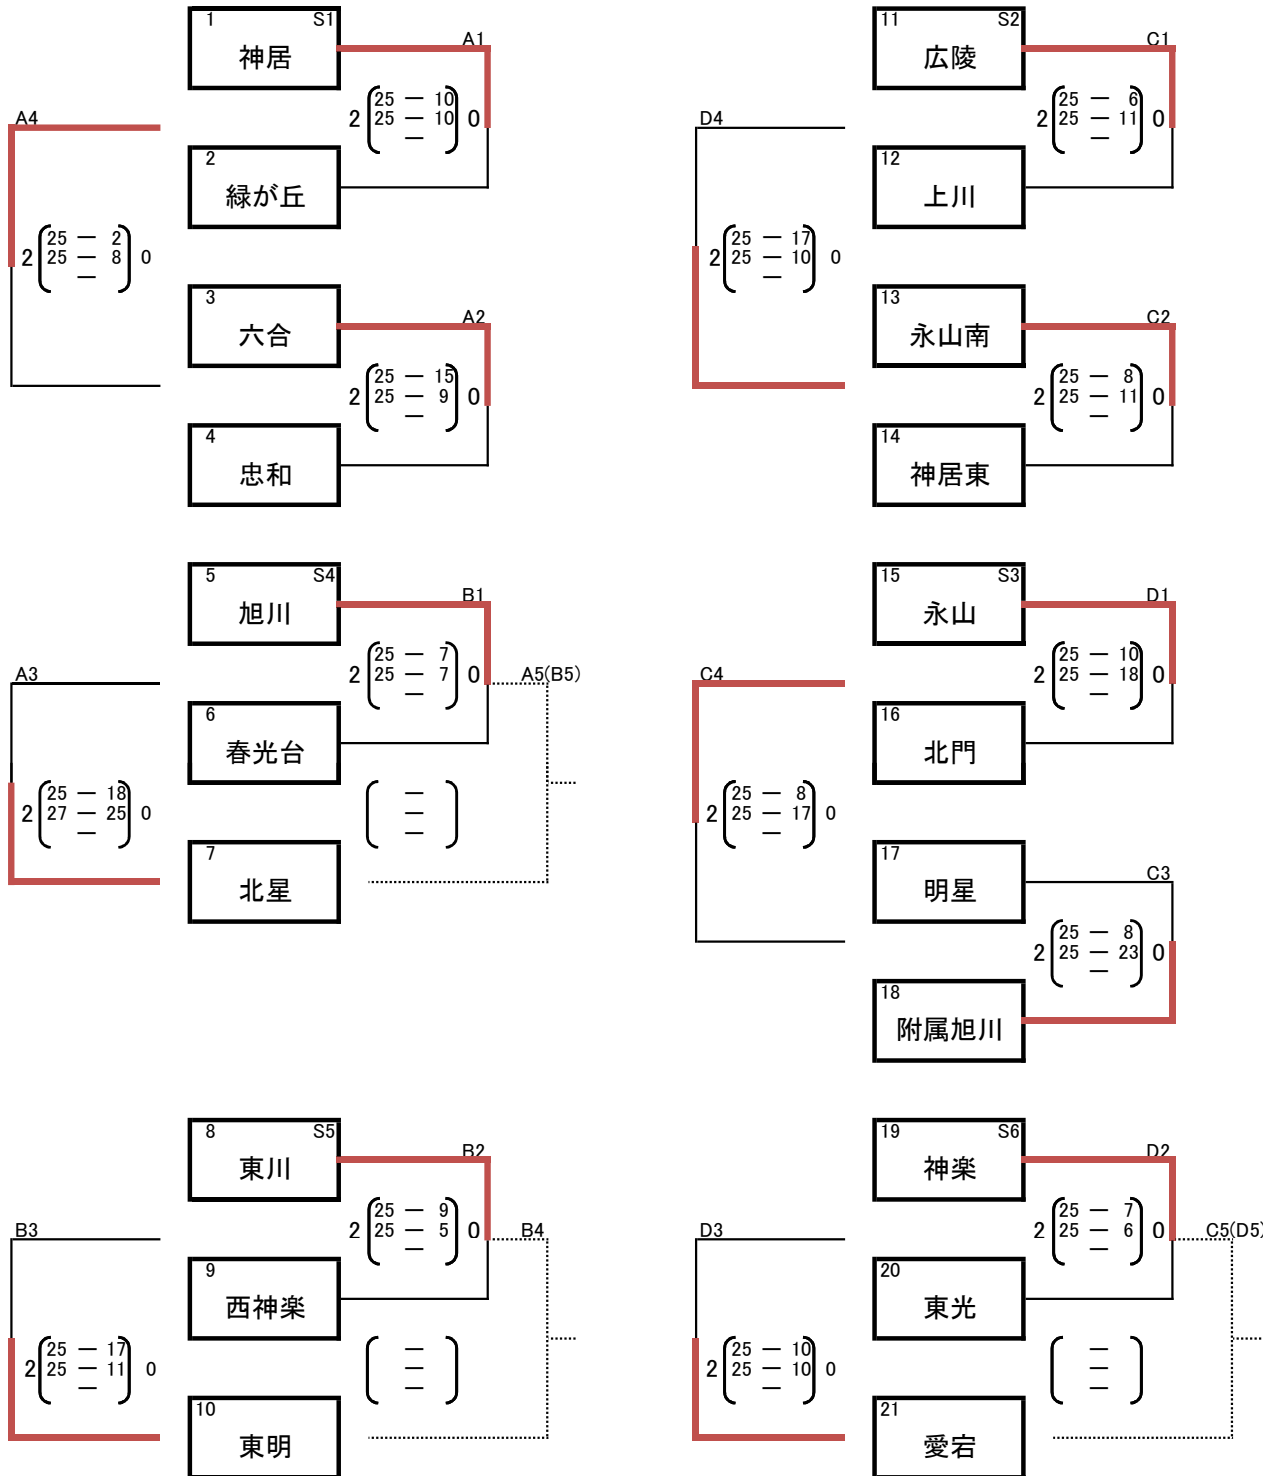

女子予選ブロック戦<1日目>

- ・これまでのシードポイント順に6チームをシードした。(別表参照)
- ・ラインジャッジは別に指定する。
- ・3チームブロックで勝敗が同じ場合は、セット率・得点率で順位を決める。
- ・各ブロック最下位のチームは決勝トーナメントには進出できない。
- ・棄権チームが出た場合は、総務・競技・審判担当で検討し組み合わせを変更することもある。

A・Bコート「忠和中学校」

競技 畠 雅義
 審判 北原 康弘
 総務 坂田 尋親

C・Dコート「明星中学校」

競技 歌田 孝
 審判 水牧 幸夫
 総務 深瀬 靖貴

女子決勝トーナメント戦<2日目>

- ・予選でシードチームが負けた場合、そのシードを空位とする。
- ・ラインジャッジは別に指定する。

A・Bコート「旭川中学校」

競技 坂田 尋親
 審判 三船 誠
 総務 坂田 尋親

C・Dコート「東光中学校」

競技 畠 雅義
 審判 水牧 幸夫
 総務 新山 竜彦