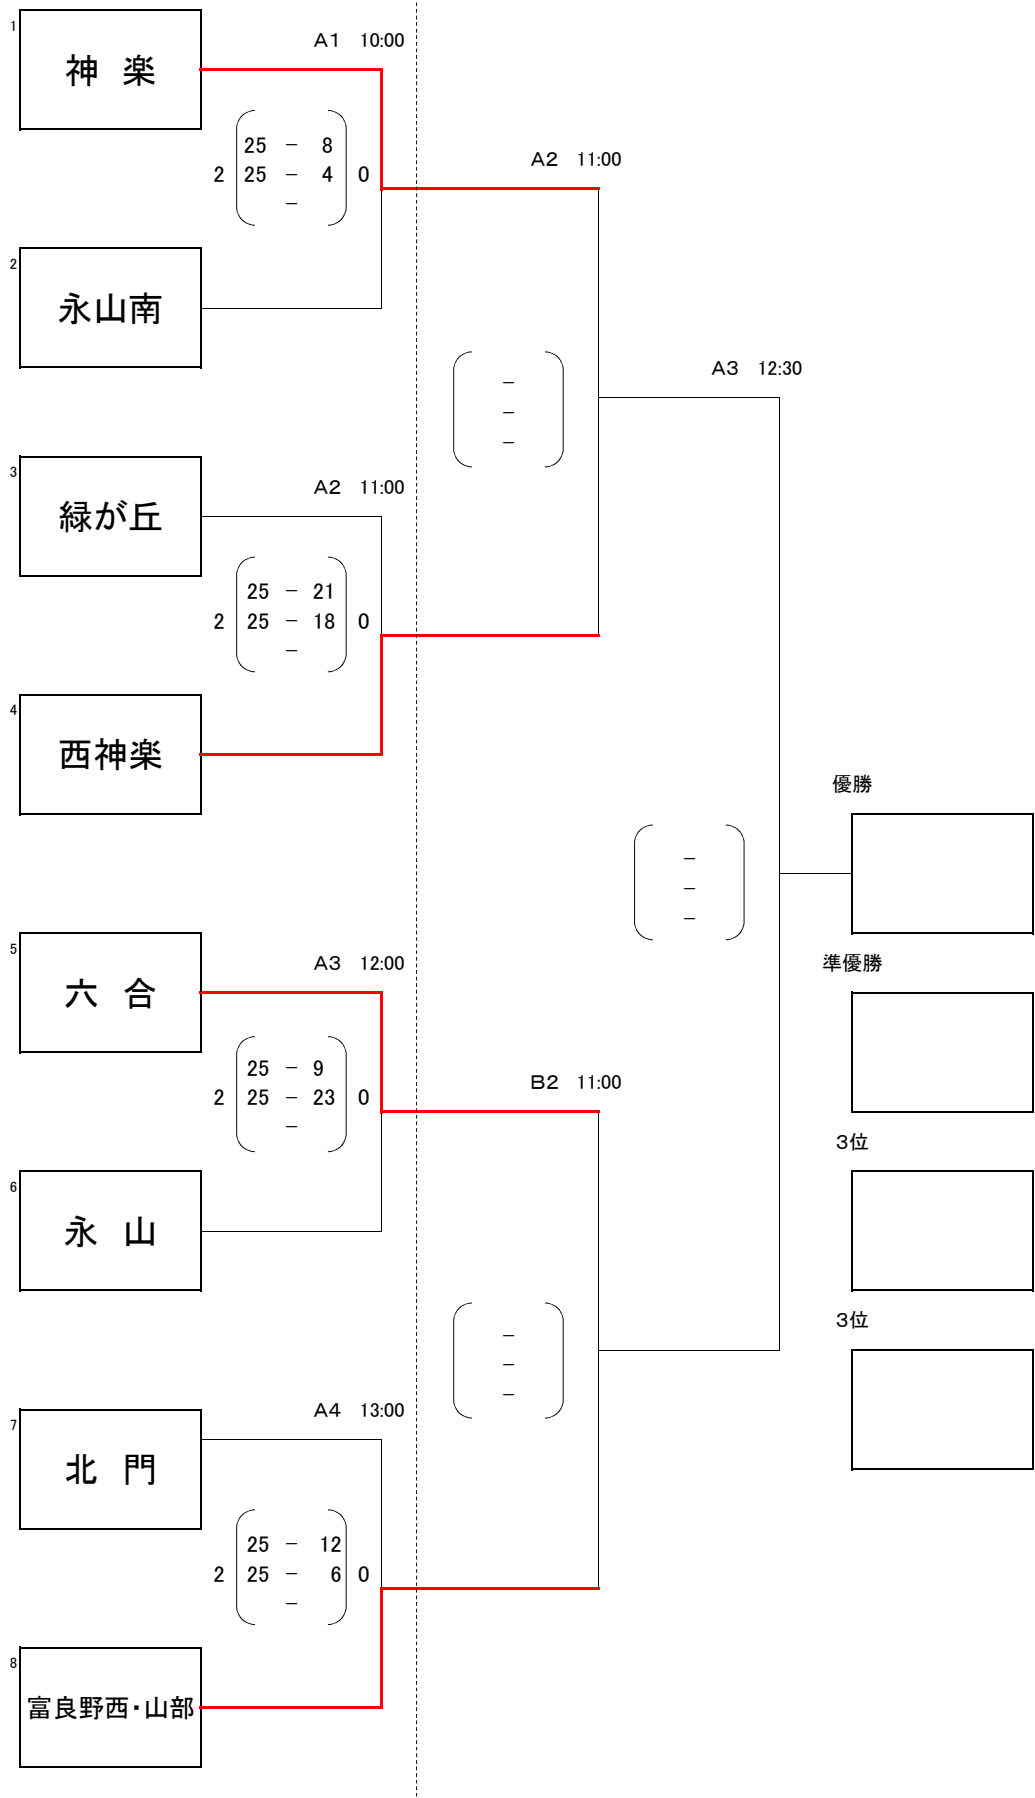

上川代表決定戦 男子1日目結果

大会1日目 7/7

大会2日目 7/8

上川代表決定戦 女子1日目結果

大会1日目 7/7

大会2日目 7/8