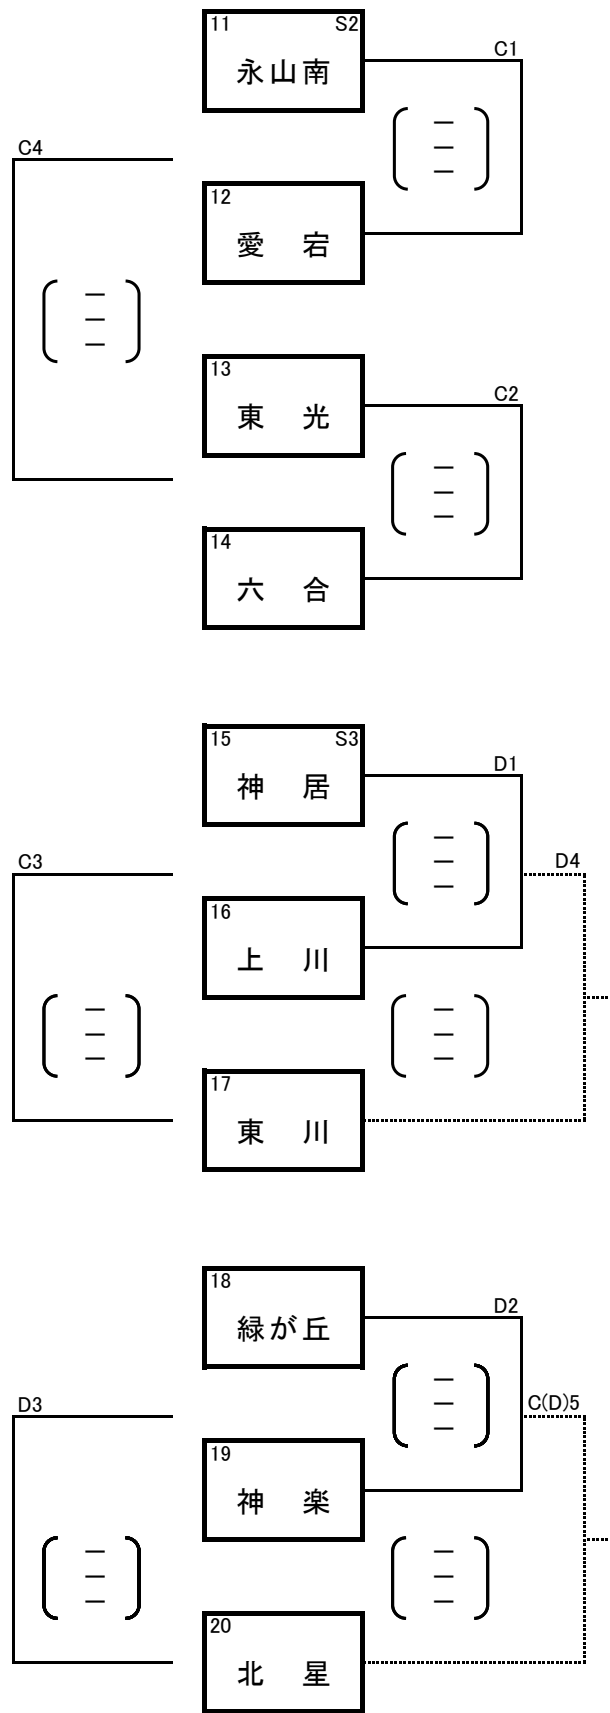

女子予選ブロック戦<1日目>

A・Bコート「鷹栖中学校」
競技 大橋 英興
審判 三船 誠
総務 新山 竜彦

C・Dコート「東川中学校」
競技 上原 文典
審判 品田 真太郎
総務 池内 泰斗