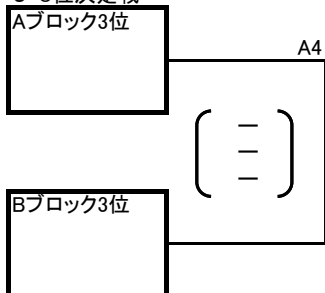

男子予選ブロック戦

Aブロック

	1 西神楽	2 六合	3 緑が丘	勝敗	順位
1 西神楽	S1	A3 (-) (-)	A1 (-) (-)		
2 六合	(-) (-)		A2 (-) (-)		
3 緑が丘	(-) (-)	(-) (-)			

Bブロック

	4 神楽	5 北門	6 永山南	勝敗	順位
4 神楽	S2	B3 (-) (-)	B1 (-) (-)		
5 北門	(-) (-)		B2 (-) (-)		
6 永山南	(-) (-)	(-) (-)			

男子決勝トーナメント

5・6位決定戦