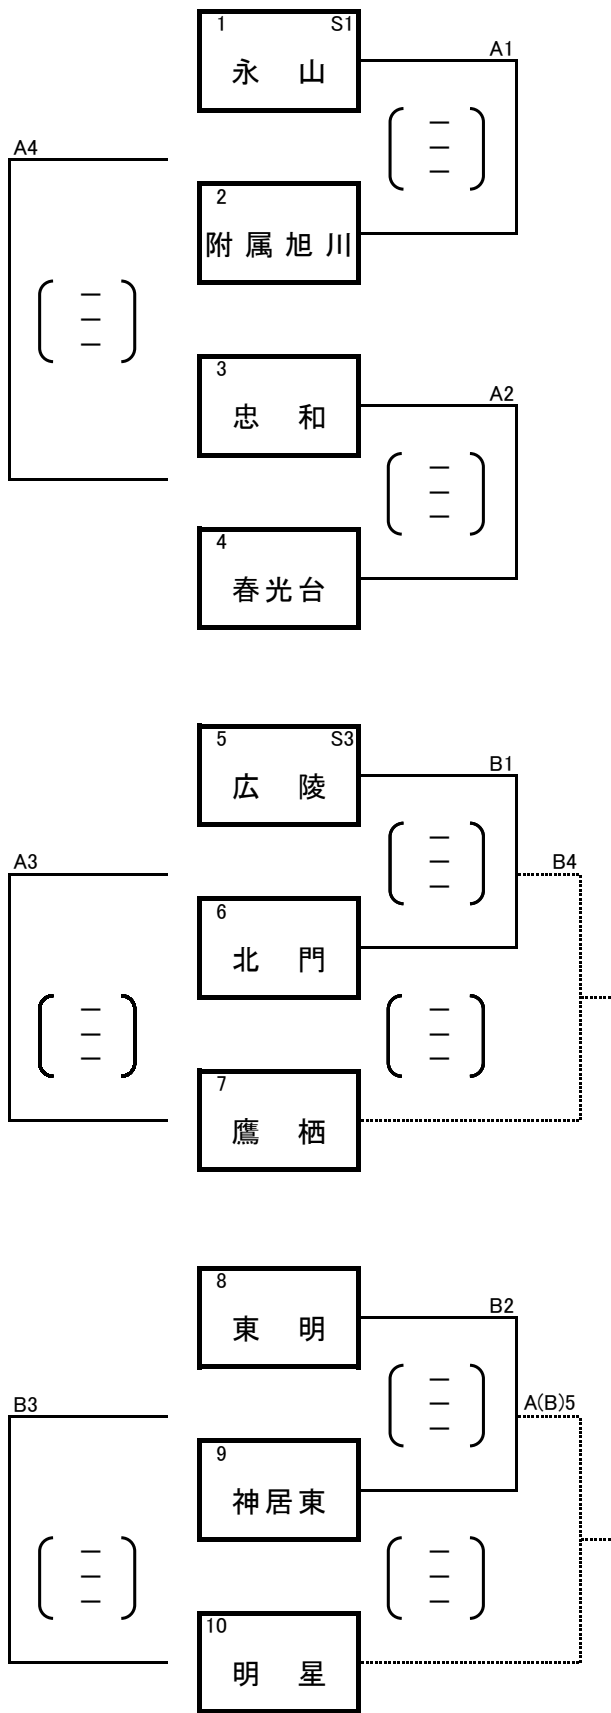

女子予選ブロック戦<1日目>

A・Bコート「鷹栖中学校」
競技 大橋 英興
審判 三船 誠
総務 新山 竜彦

C・Dコート「東川中学校」
競技 上原 文典
審判 品田 真太郎
総務 池内 泰斗