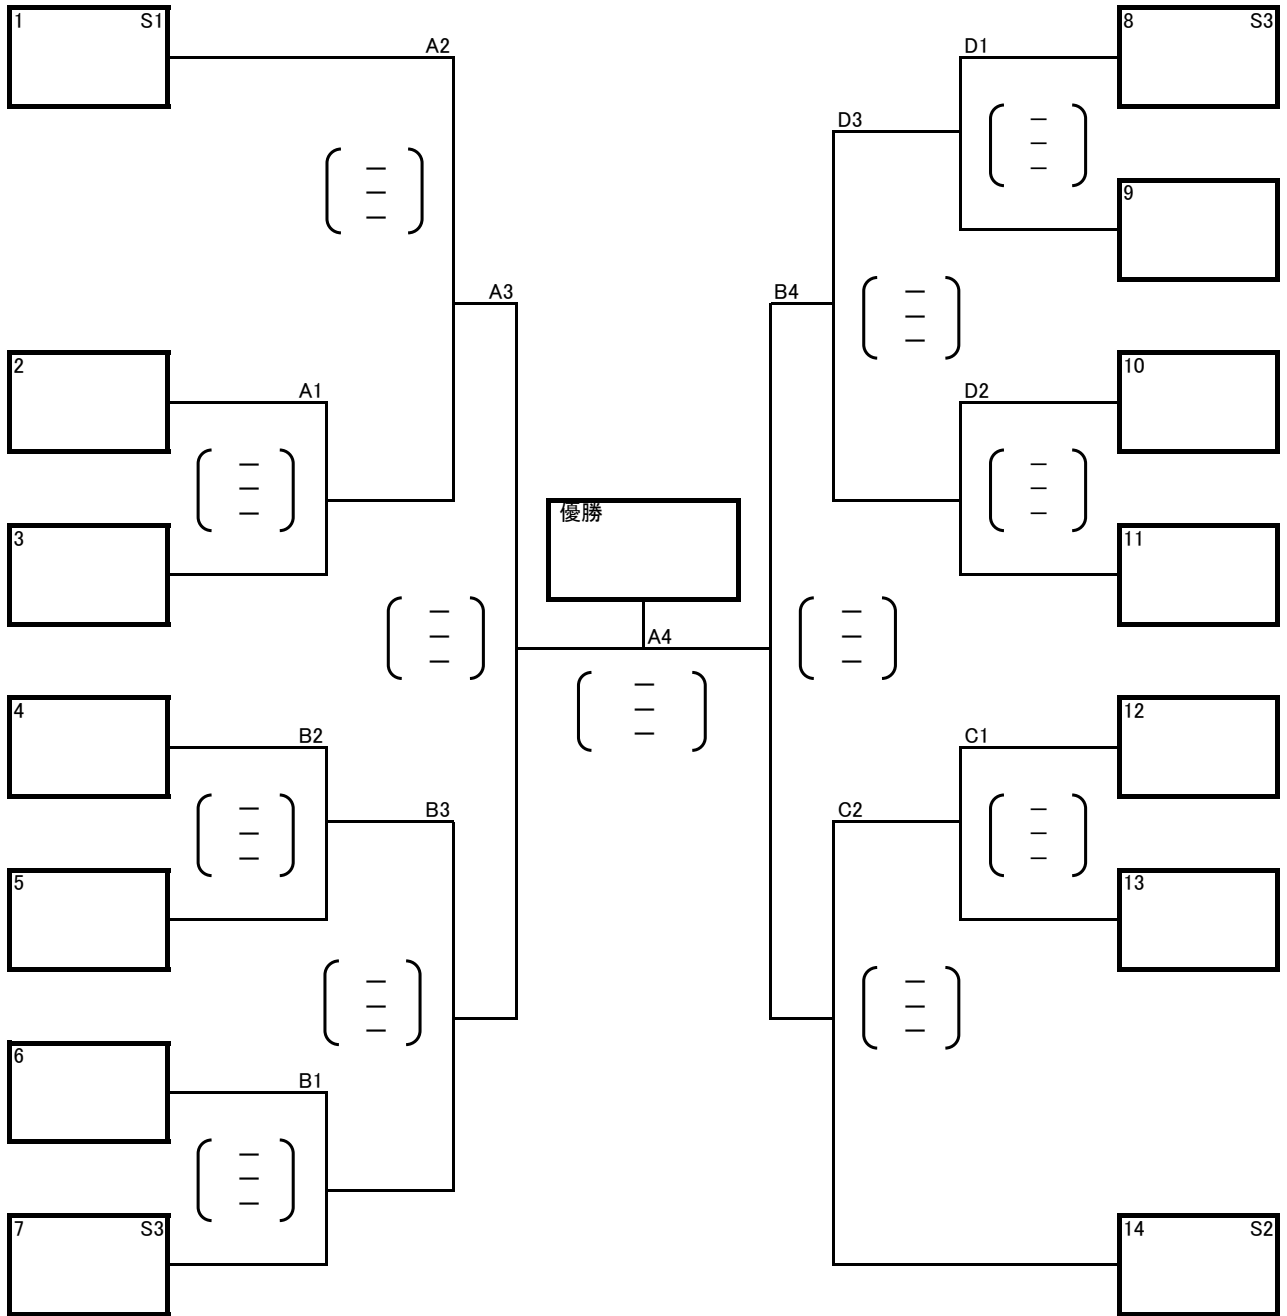

女子決勝トーナメント戦<2日目>

A・Bコート「 中学校」
競技
審判
総務

C・Dコート「 中学校」
競技
審判
総務