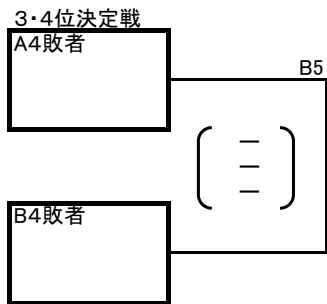

Aブロック

|          | 1<br>西神楽       | 2<br>六合              | 3<br>緑が丘             | 勝敗 | 順位 |
|----------|----------------|----------------------|----------------------|----|----|
| 1<br>西神楽 | S1             | A3<br>( - )<br>( - ) | A1<br>( - )<br>( - ) |    |    |
| 2<br>六合  | ( - )<br>( - ) |                      | A2<br>( - )<br>( - ) |    |    |
| 3<br>緑が丘 | ( - )<br>( - ) | ( - )<br>( - )       |                      |    |    |

Bブロック

|          | 4<br>神楽        | 5<br>北門              | 6<br>永山南             | 勝敗 | 順位 |
|----------|----------------|----------------------|----------------------|----|----|
| 4<br>神楽  | S2             | B3<br>( - )<br>( - ) | B1<br>( - )<br>( - ) |    |    |
| 5<br>北門  | ( - )<br>( - ) |                      | B2<br>( - )<br>( - ) |    |    |
| 6<br>永山南 | ( - )<br>( - ) | ( - )<br>( - )       |                      |    |    |

男子決勝トーナメント

5・6位決定戦

3・4位決定戦

決勝戦

|    |     |    |    |    |    |
|----|-----|----|----|----|----|
| 優勝 | 準優勝 | 3位 | 4位 | 5位 | 6位 |
|----|-----|----|----|----|----|

A・Bコート「緑が丘中学校」  
 競技 伊藤 洋貴  
 審判 斎藤 智洋  
 総務 伊藤 健治

女子予選ブロック戦<1日目>

A・Bコート「鷹栖中学校」  
 競技 大橋 英興  
 審判 三船 誠  
 総務 新山 竜彦

C・Dコート「東川中学校」  
 競技 上原 文典  
 審判 品田 真太郎  
 総務 池内 泰斗

女子決勝トーナメント戦<2日目>

A・Bコート「 中学校」  
 競技  
 審判  
 総務

C・Dコート「 中学校」  
 競技  
 審判  
 総務