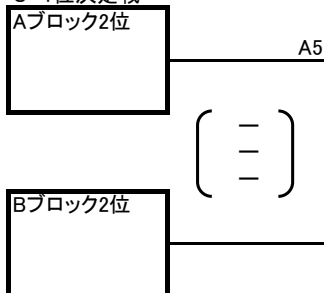

Aブロック

|          | 1<br>西神楽       | 2<br>六合              | 3<br>緑が丘             | 勝敗 | 順位 |
|----------|----------------|----------------------|----------------------|----|----|
| 1<br>西神楽 | S1             | A3<br>( - )<br>( - ) | A1<br>( - )<br>( - ) |    |    |
| 2<br>六合  | ( - )<br>( - ) |                      | A2<br>( - )<br>( - ) |    |    |
| 3<br>緑が丘 | ( - )<br>( - ) | ( - )<br>( - )       |                      |    |    |

Bブロック

|          | 4<br>神楽        | 5<br>北門              | 6<br>永山南             | 勝敗 | 順位 |
|----------|----------------|----------------------|----------------------|----|----|
| 4<br>神楽  | S2             | B3<br>( - )<br>( - ) | B1<br>( - )<br>( - ) |    |    |
| 5<br>北門  | ( - )<br>( - ) |                      | B2<br>( - )<br>( - ) |    |    |
| 6<br>永山南 | ( - )<br>( - ) | ( - )<br>( - )       |                      |    |    |

男子決勝トーナメント

5・6位決定戦

3・4位決定戦

決勝戦

|    |     |    |    |    |    |
|----|-----|----|----|----|----|
| 優勝 | 準優勝 | 3位 | 4位 | 5位 | 6位 |
|----|-----|----|----|----|----|

A・Bコート「緑が丘中学校」  
 競技 伊藤 洋貴  
 審判 斎藤 智洋  
 総務 伊藤 健治