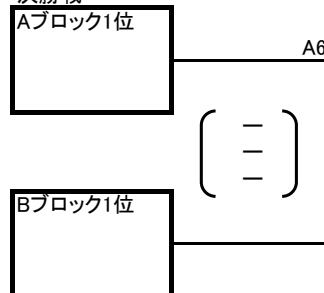

男子決勝トーナメント

5・6位決定戦

3・4位決定戦

決勝戦

|    |     |    |    |    |    |
|----|-----|----|----|----|----|
| 優勝 | 準優勝 | 3位 | 4位 | 5位 | 6位 |
|----|-----|----|----|----|----|

A・Bコート「緑が丘中学校」  
 競技 伊藤 洋貴  
 審判 斎藤 智洋  
 総務 伊藤 健治

女子予選ブロック戦<1日目>

A・Bコート「鷹栖中学校」  
 競技 大橋 英興  
 審判 三船 誠  
 総務 新山 竜彦

C・Dコート「東川中学校」  
 競技 上原 文典  
 審判 品田 真太郎  
 総務 池内 泰斗

女子決勝トーナメント戦<2日目>

A・Bコート「 中学校」  
 競技  
 審判  
 総務

C・Dコート「 中学校」  
 競技  
 審判  
 総務