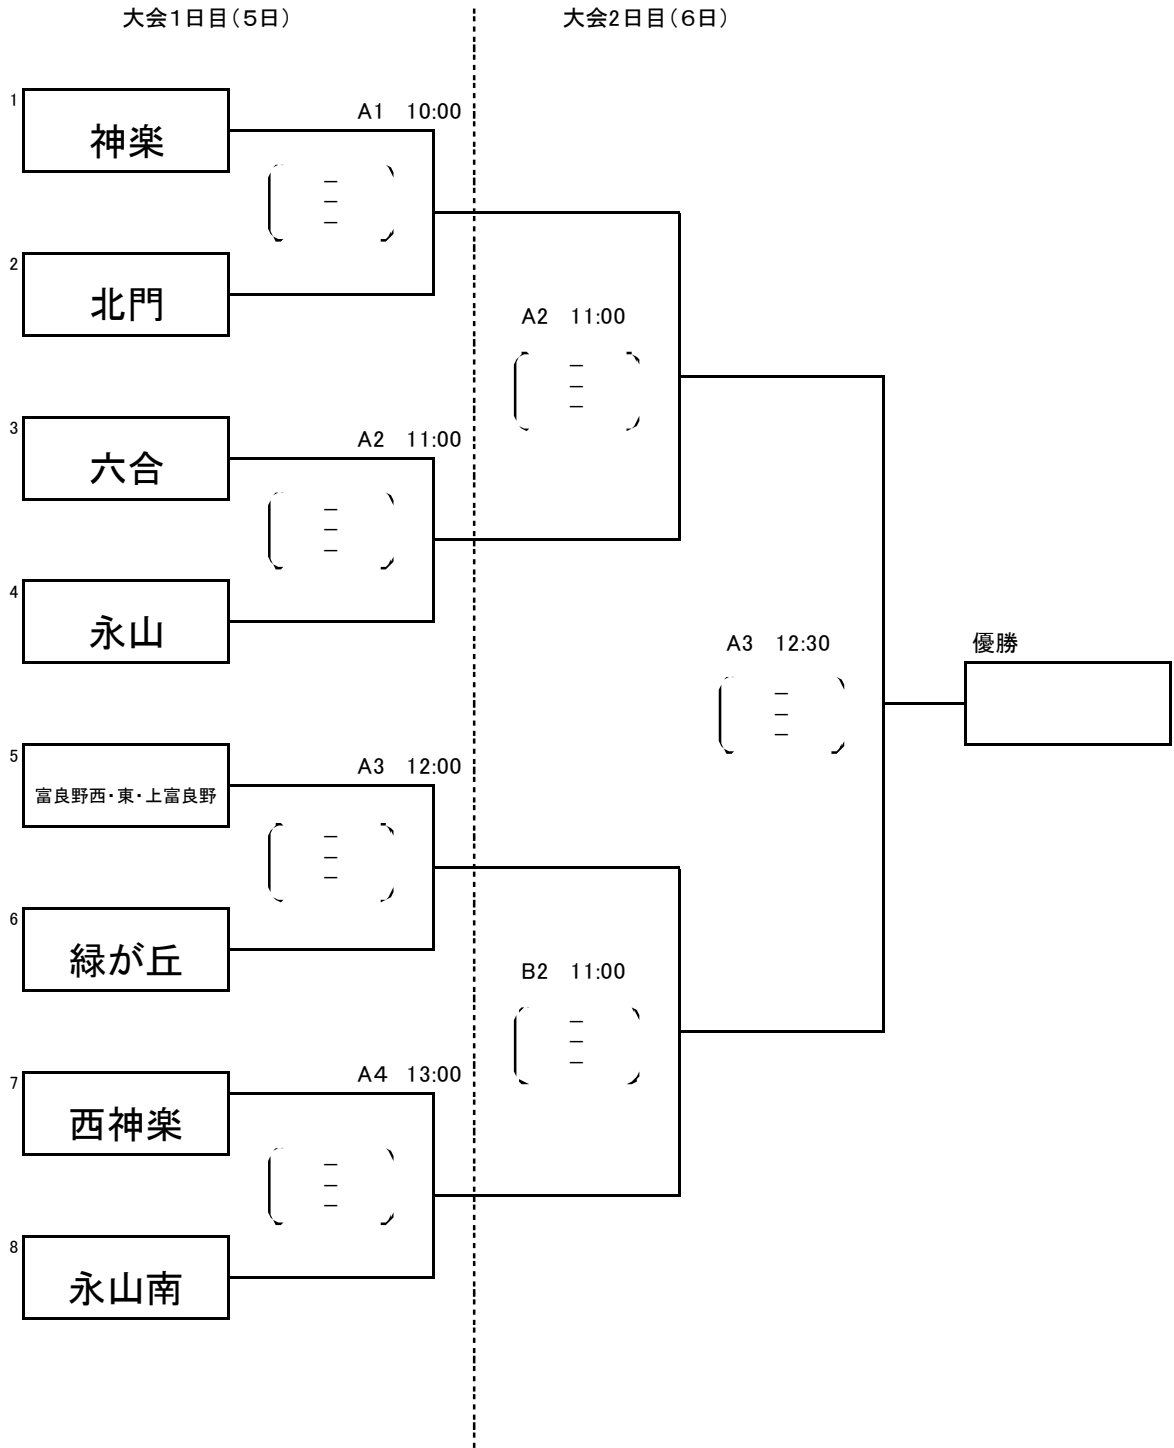

令和元年度上川管内中学校体育大会

代表決定戦バレーボール大会 組合せ

〈男子〉

令和元年度上川管内中学校体育大会

代表決定戦バレーボール大会 組合せ

〈女子〉