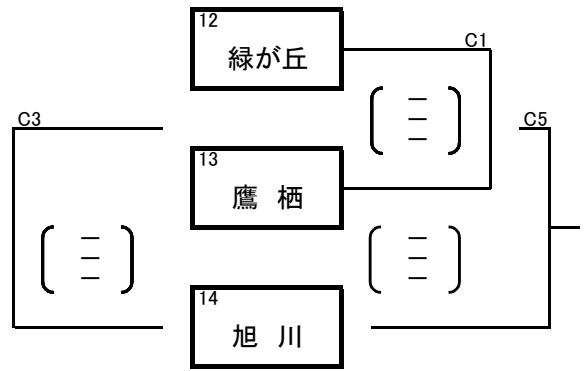

女子予選ブロック戦<1日目>

A・Bコート「東 光中学校」  
 競技 深瀬 靖貴  
 審判 水牧 幸夫  
 総務 坂田 尋親

C・Dコート「春光台中学校」  
 競技 畠 雅義  
 審判 内山 佳苗  
 総務 伊藤 健治

女子決勝トーナメント戦<2日目>

A・Bコート「 中学校」  
 競技  
 審判  
 総務

C・Dコート「 中学校」  
 競技  
 審判  
 総務