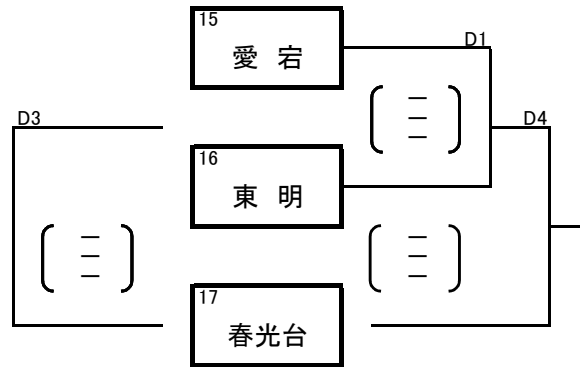

女子予選ブロック戦<1日目>

A・Bコート「東 光中学校」  
 競技 深瀬 靖貴  
 審判 水牧 幸夫  
 総務 坂田 尋親

C・Dコート「春光台中学校」  
 競技 畠 雅義  
 審判 内山 佳苗  
 総務 伊藤 健治

女子決勝トーナメント戦<2日目>

A・Bコート「 中学校」  
 競技  
 審判  
 総務

C・Dコート「 中学校」  
 競技  
 審判  
 総務