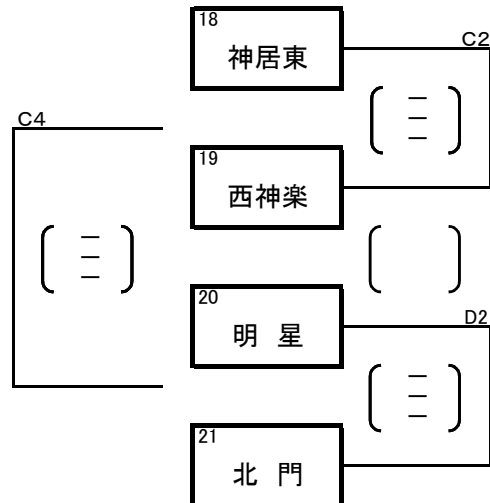

女子予選ブロック戦<1日目>

A・Bコート「東 光中学校」  
 競技 深瀬 靖貴  
 審判 水牧 幸夫  
 総務 坂田 尋親

C・Dコート「春光台中学校」  
 競技 畠 雅義  
 審判 内山 佳苗  
 総務 伊藤 健治

女子決勝トーナメント戦<2日目>

A・Bコート「 中学校」  
 競技  
 審判  
 総務

C・Dコート「 中学校」  
 競技  
 審判  
 総務