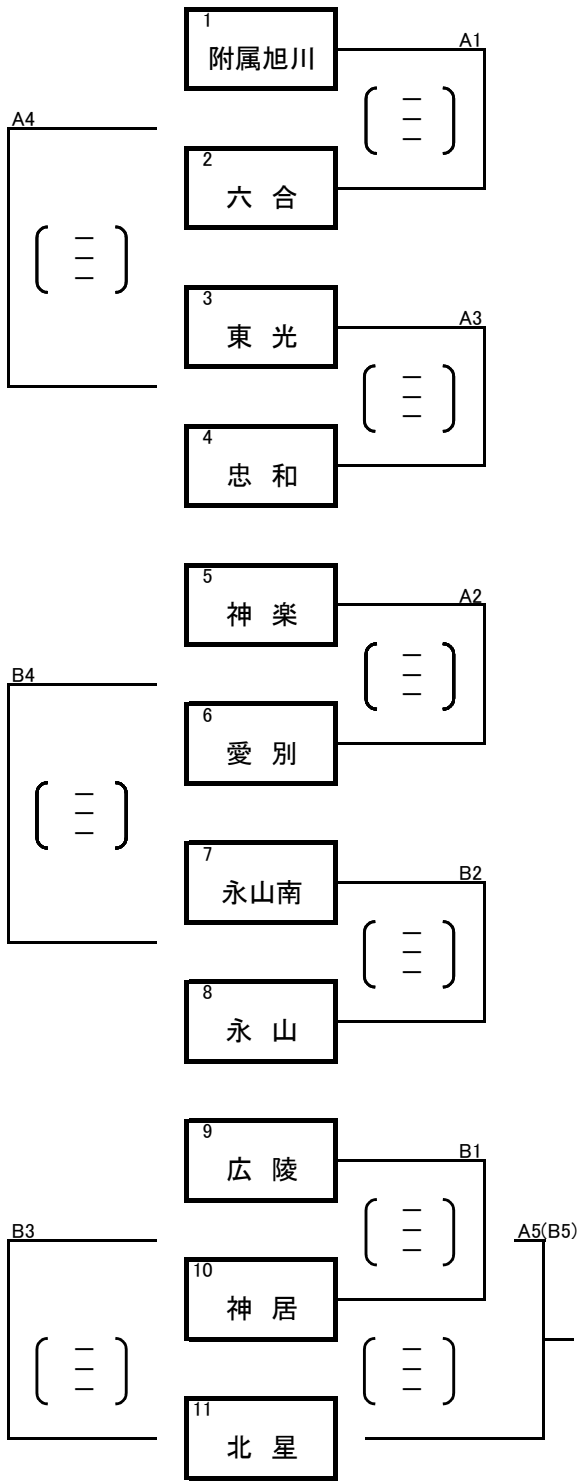

女子予選ブロック戦<1日目>

A・Bコート「東 光中学校」  
 競技 深瀬 靖貴  
 審判 水牧 幸夫  
 総務 坂田 尋親

C・Dコート「春光台中学校」  
 競技 畠 雅義  
 審判 内山 佳苗  
 総務 伊藤 健治

女子決勝トーナメント戦<2日目>

A・Bコート「 中学校」  
 競技  
 審判  
 総務

C・Dコート「 中学校」  
 競技  
 審判  
 総務