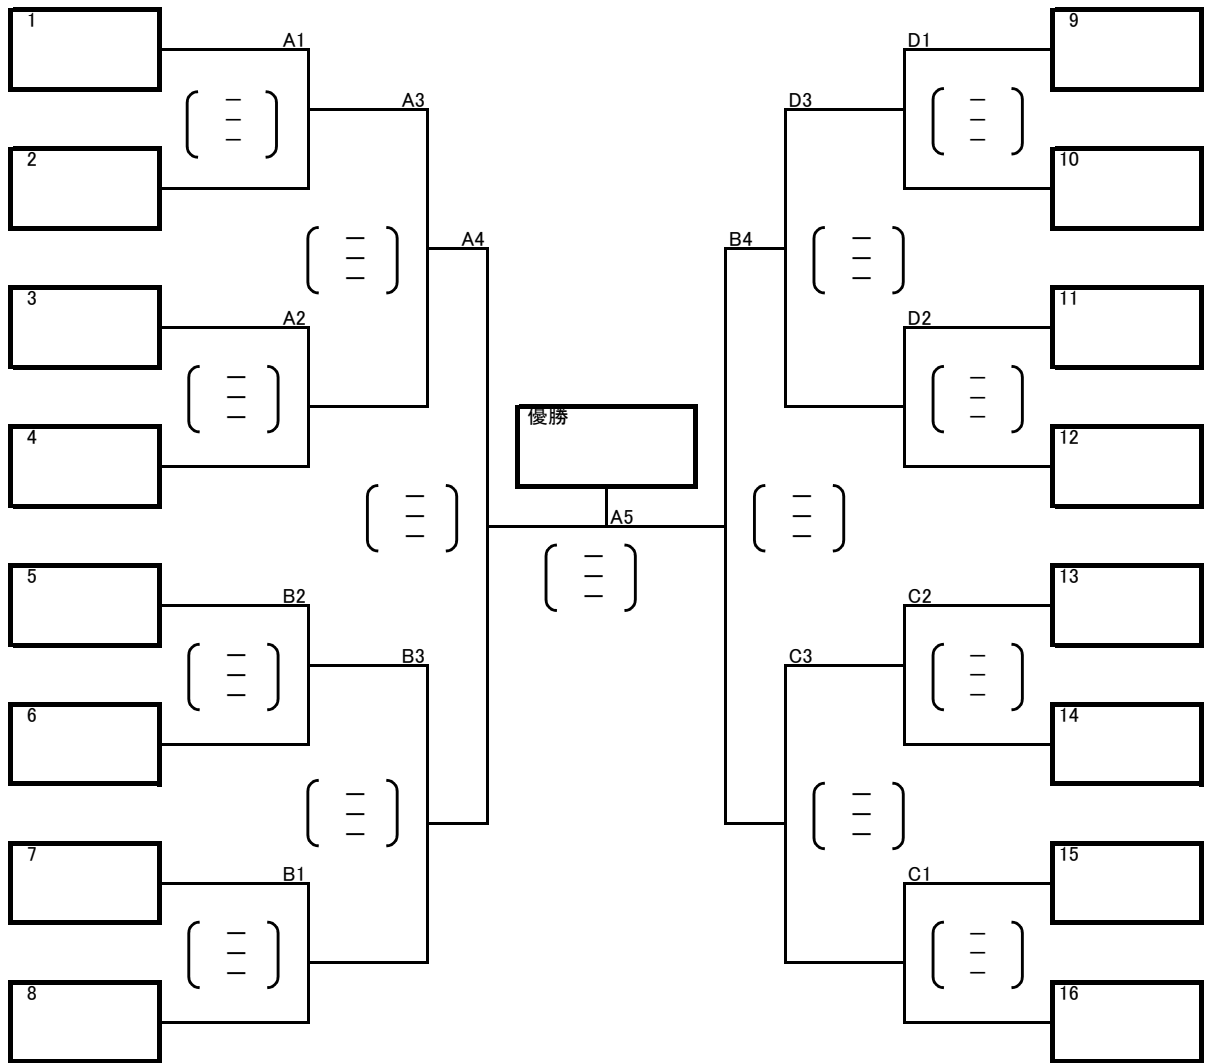

女子予選ブロック戦<1日目>

A・Bコート「東 光中学校」  
 競技 深瀬 靖貴  
 審判 水牧 幸夫  
 総務 坂田 尋親

C・Dコート「春光台中学校」  
 競技 畠 雅義  
 審判 内山 佳苗  
 総務 伊藤 健治

女子決勝トーナメント戦<2日目>

A・Bコート「 中学校」  
 競技  
 審判  
 総務

C・Dコート「 中学校」  
 競技  
 審判  
 総務