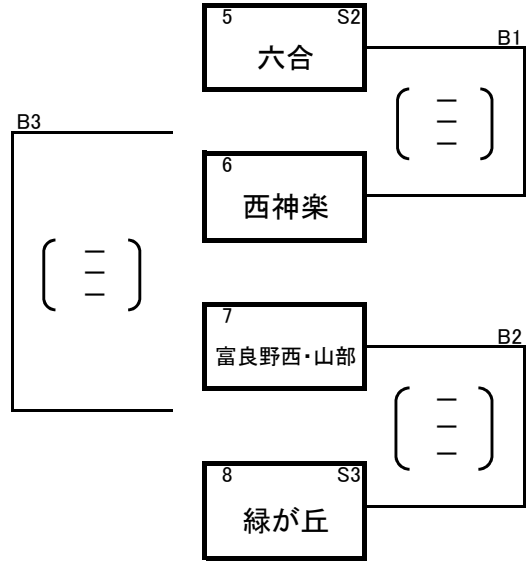

男子予選リーグ<1日目>

男子予選ブロック戦<1日目>

・ラインジャッジは2試合目以降は、ブロック内で行う。

男子決勝トーナメント戦<2日目>

・ラインジャッジは2試合目以降は前の試合の負けチームが行う

1日目 A・Bコート「永山中学校」
2日目 A・Bコート「六合中学校」

競技 伊藤 洋貴
審判 小嶋 栄次
総務 五十嵐 敬