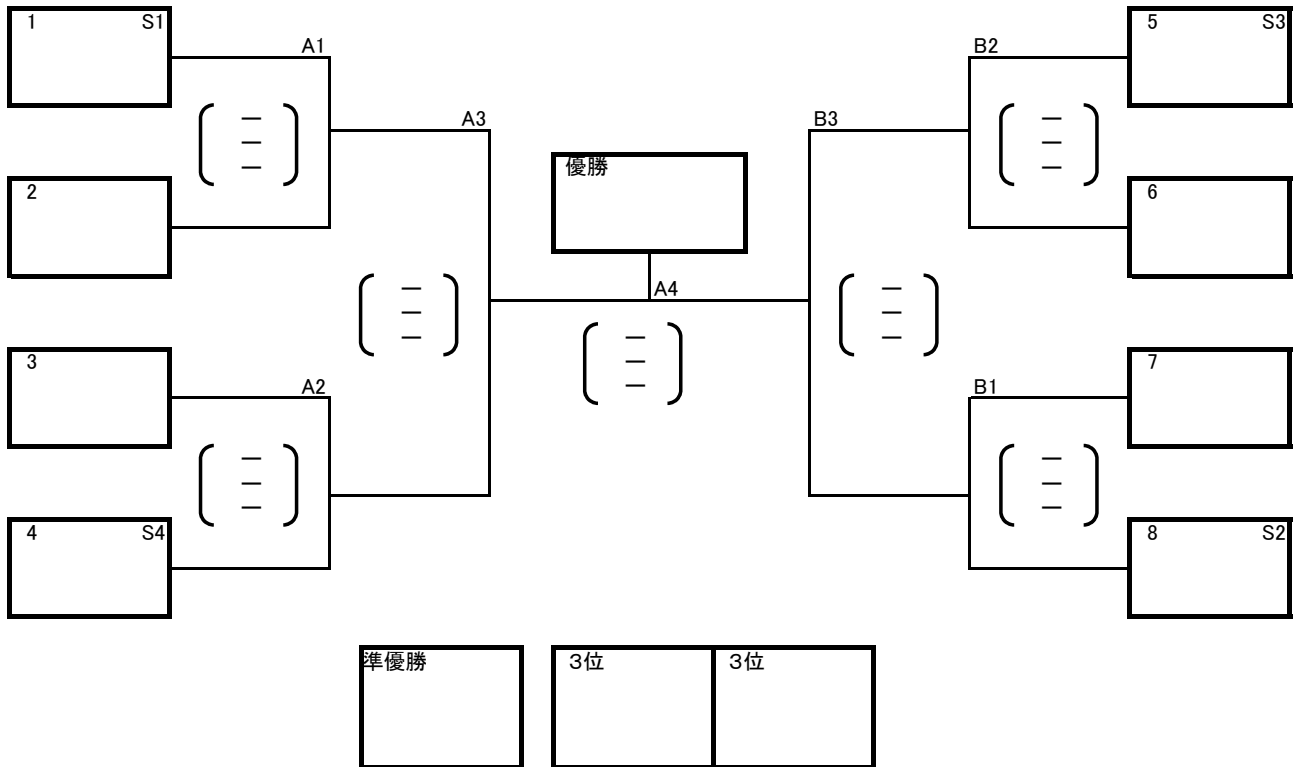

男子予選リーグ<1日目>

男子予選ブロック戦<1日目>

・ラインジャッジは2試合目以降は、ブロック内で行う。

男子決勝トーナメント戦<2日目>

・ラインジャッジは2試合目以降は前の試合の負けチームが行う

1日目 A・Bコート「永山中学校」
2日目 A・Bコート「六合中学校」

競技 伊藤 洋貴
審判 小嶋 栄次
総務 五十嵐 敬