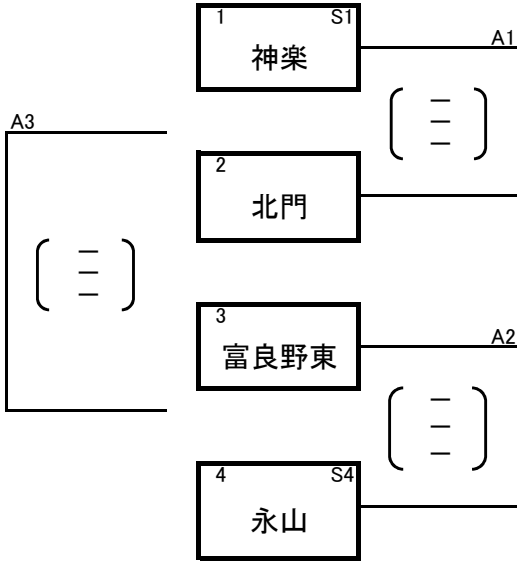

男子予選リーグ<1日目>

男子予選ブロック戦<1日目>

・ラインジャッジは2試合目以降は、ブロック内で行う。

男子決勝トーナメント戦<2日目>

・ラインジャッジは2試合目以降は前の試合の負けチームが行う

1日目 A・Bコート「永山中学校」
2日目 A・Bコート「六合中学校」

競技 伊藤 洋貴
審判 小嶋 栄次
総務 五十嵐 敬