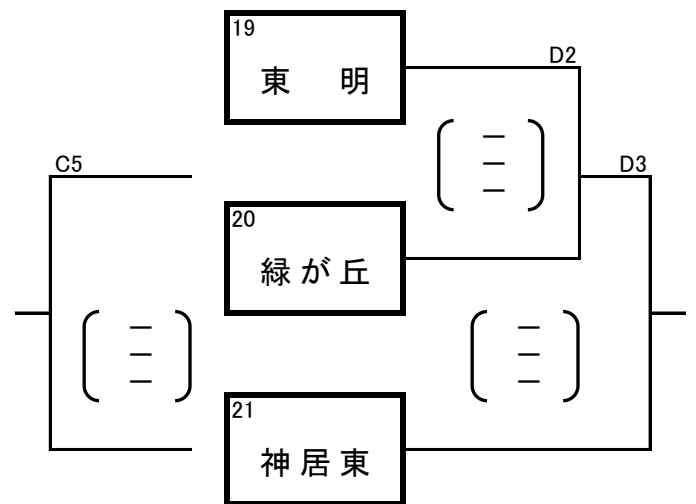

|         |           |                  |
|---------|-----------|------------------|
| シード選考委員 | 男子        | 伊藤健治, 伊藤洋貴       |
|         | 女子 (東光会場) | 池内泰斗, 新山竜彦, 北原康弘 |
|         | (春光台会場)   | 坂田尋親, 齋藤智洋, 歌田孝  |

男子予選グループ戦

男子順位決定戦

・ラインジャッジは2試合目以降は前の試合の負けチームが行う

女子予選グループ戦<1日目>

A・Bコート「東光中学校」  
 競技 北原 康弘  
 審判 館下 真二  
 総務 池内 泰斗

C・Dコート「春光台中学校」  
 競技 歌田 孝  
 審判 品田真太郎  
 総務 坂田 尋親

女子決勝トーナメント戦<2日目>

・ラインジャッジは2試合目以降は前の試合の負けチームが行う

A・Bコート「 中学校」  
 競技  
 審判  
 総務

C・Dコート「 中学校」  
 競技  
 審判  
 総務