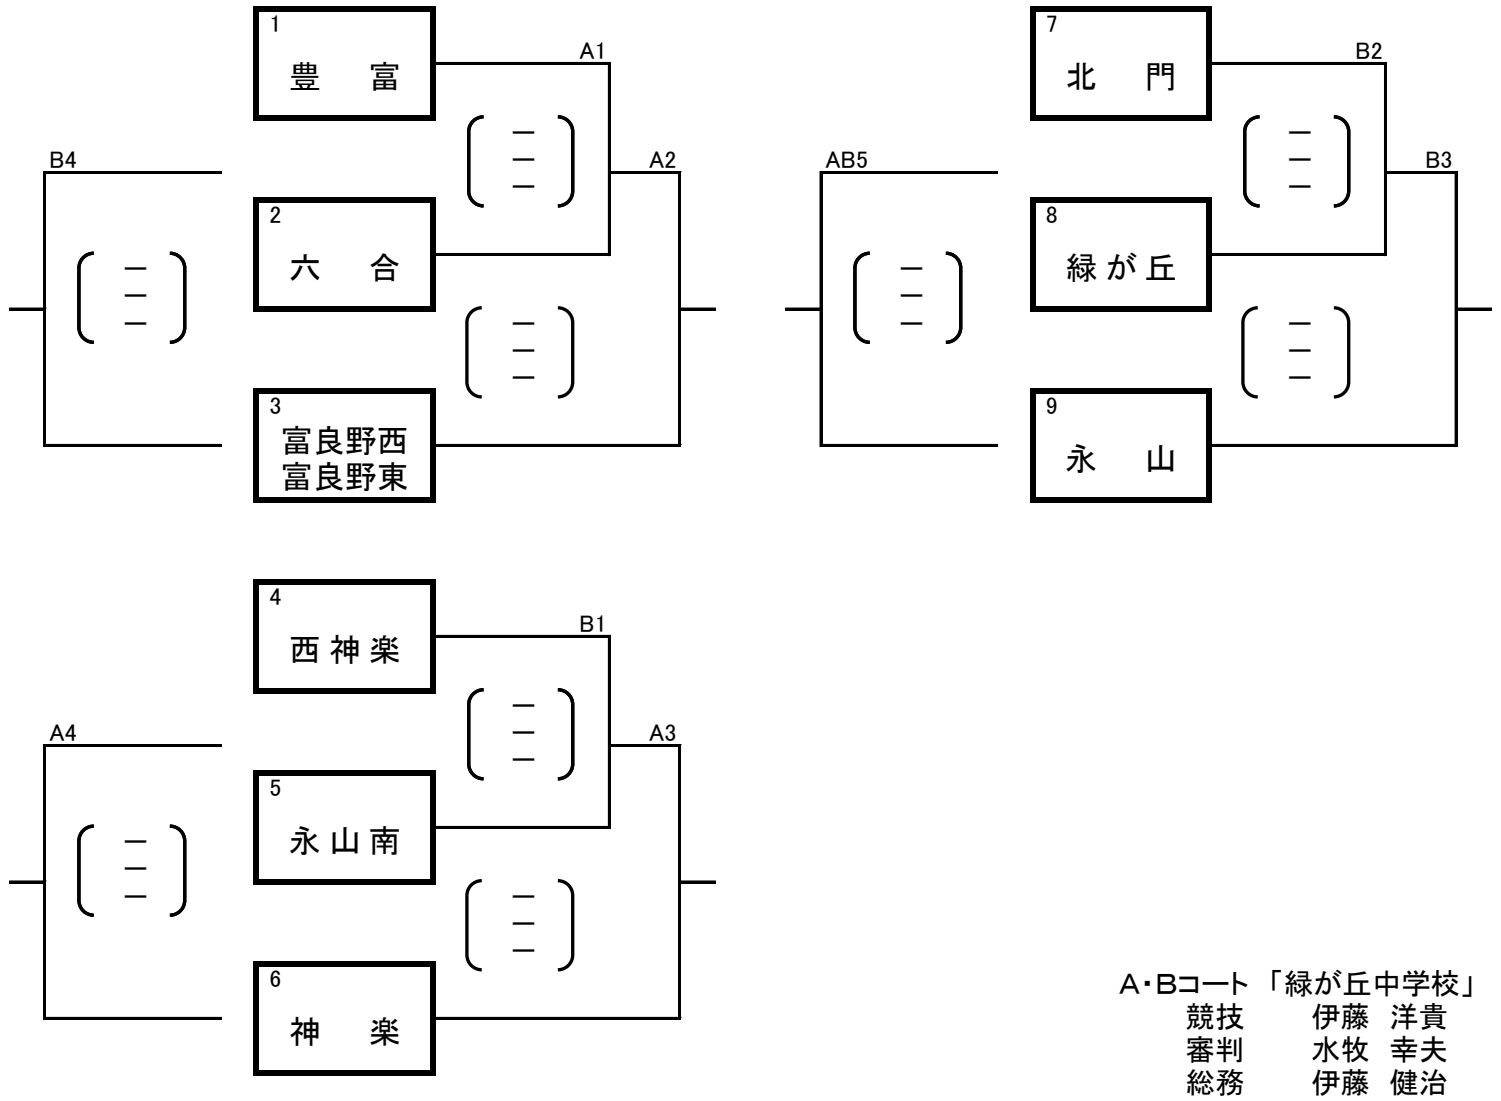

男子予選グループ戦

男子順位決定戦

・ラインジャッジは2試合目以降は前の試合の負けチームが行う