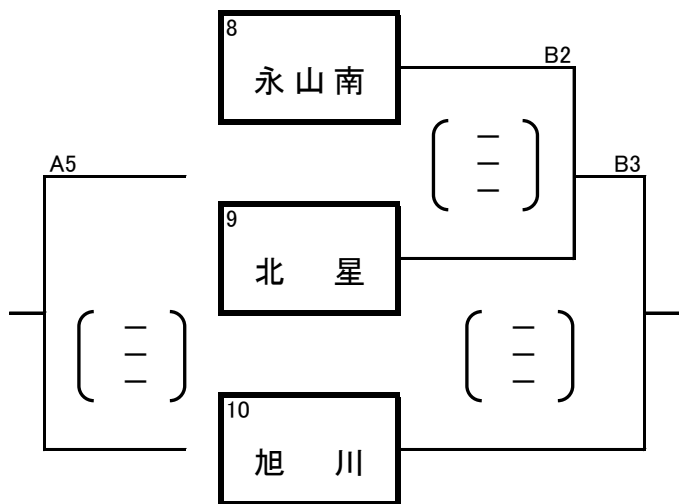

- 
- ・予選ブロック戦の結果などを考慮し、シード選考委員により男子2チーム、女子2～4チームをシードする。
  - ・ラインジャッジは別に指定する。
  - ・3チームブロックで勝敗が同じ場合は、セット率・得点率で順位を決める。それでも同率の場合は、監督による抽選とする
  - ・男子は8チーム、女子は15チームを2日目の決勝トーナメントに進出させる。
  - ・棄権チームが出た場合は、不戦敗となり、相手チームを不戦勝とする。  
※試合がないチームには、エキシビジョンとしてゲームを設定する。
  - ・生徒役員は、ラインジャッジ・スコアラー・点示を優先し、人数に余裕があればアシスタントスコアラーをだす。
  - ・本大会を通して同じメンバーとする。

|         |           |                  |
|---------|-----------|------------------|
| シード選考委員 | 男子        | 伊藤健治, 伊藤洋貴       |
|         | 女子 (東光会場) | 池内泰斗, 新山竜彦, 北原康弘 |
|         | (春光台会場)   | 坂田尋親, 齋藤智洋, 歌田孝  |

男子予選グループ戦

男子順位決定戦

・ラインジャッジは2試合目以降は前の試合の負けチームが行う

女子予選グループ戦<1日目>

A・Bコート「東光中学校」  
 競技 北原 康弘  
 審判 館下 真二  
 総務 池内 泰斗

C・Dコート「春光台中学校」  
 競技 歌田 孝  
 審判 品田真太郎  
 総務 坂田 尋親

女子決勝トーナメント戦<2日目>

・ラインジャッジは2試合目以降は前の試合の負けチームが行う

A・Bコート「 中学校」  
 競技  
 審判  
 総務

C・Dコート「 中学校」  
 競技  
 審判  
 総務