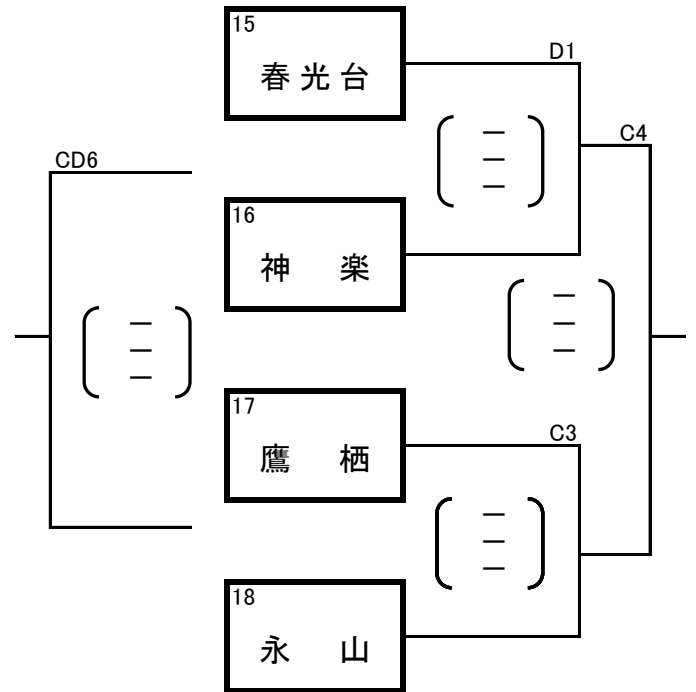

- 
- ・予選ブロック戦の結果などを考慮し、シード選考委員により男子2チーム、女子2～4チームをシードする。
  - ・ラインジャッジは別に指定する。
  - ・3チームブロックで勝敗が同じ場合は、セット率・得点率で順位を決める。それでも同率の場合は、監督による抽選とする
  - ・男子は8チーム、女子は15チームを2日目の決勝トーナメントに進出させる。
  - ・棄権チームが出た場合は、不戦敗となり、相手チームを不戦勝とする。  
※試合がないチームには、エキシビジョンとしてゲームを設定する。
  - ・生徒役員は、ラインジャッジ・スコアラー・点示を優先し、人数に余裕があればアシスタントスコアラーをだす。
  - ・本大会を通して同じメンバーとする。

|         |           |                  |
|---------|-----------|------------------|
| シード選考委員 | 男子        | 伊藤健治, 伊藤洋貴       |
|         | 女子 (東光会場) | 池内泰斗, 新山竜彦, 北原康弘 |
|         | (春光台会場)   | 坂田尋親, 齋藤智洋, 歌田孝  |

男子予選グループ戦

男子順位決定戦

・ラインジャッジは2試合目以降は前の試合の負けチームが行う

女子予選グループ戦<1日目>

A・Bコート「東光中学校」  
 競技 北原 康弘  
 審判 館下 真二  
 総務 池内 泰斗

C・Dコート「春光台中学校」  
 競技 歌田 孝  
 審判 品田真太郎  
 総務 坂田 尋親

女子決勝トーナメント戦<2日目>

・ラインジャッジは2試合目以降は前の試合の負けチームが行う

A・Bコート「 中学校」  
 競技  
 審判  
 総務

C・Dコート「 中学校」  
 競技  
 審判  
 総務