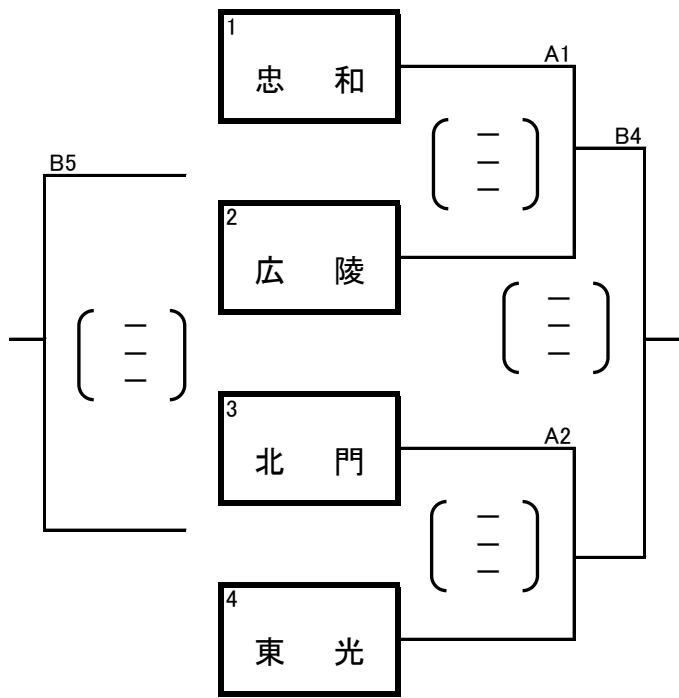

- 
- ・予選ブロック戦の結果などを考慮し、シード選考委員により男子2チーム、女子2～4チームをシードする。
  - ・ラインジャッジは別に指定する。
  - ・3チームブロックで勝敗が同じ場合は、セット率・得点率で順位を決める。それでも同率の場合は、監督による抽選とする
  - ・男子は8チーム、女子は15チームを2日目の決勝トーナメントに進出させる。
  - ・棄権チームが出た場合は、不戦敗となり、相手チームを不戦勝とする。  
※試合がないチームには、エキシビジョンとしてゲームを設定する。
  - ・生徒役員は、ラインジャッジ・スコアラー・点示を優先し、人数に余裕があればアシスタントスコアラーをだす。
  - ・本大会を通して同じメンバーとする。

|         |           |                  |
|---------|-----------|------------------|
| シード選考委員 | 男子        | 伊藤健治, 伊藤洋貴       |
|         | 女子 (東光会場) | 池内泰斗, 新山竜彦, 北原康弘 |
|         | (春光台会場)   | 坂田尋親, 齋藤智洋, 歌田孝  |

男子予選グループ戦

男子順位決定戦

・ラインジャッジは2試合目以降は前の試合の負けチームが行う

女子予選グループ戦<1日目>

A・Bコート「東光中学校」  
 競技 北原 康弘  
 審判 館下 真二  
 総務 池内 泰斗

C・Dコート「春光台中学校」  
 競技 歌田 孝  
 審判 品田真太郎  
 総務 坂田 尋親

女子決勝トーナメント戦<2日目>

・ラインジャッジは2試合目以降は前の試合の負けチームが行う