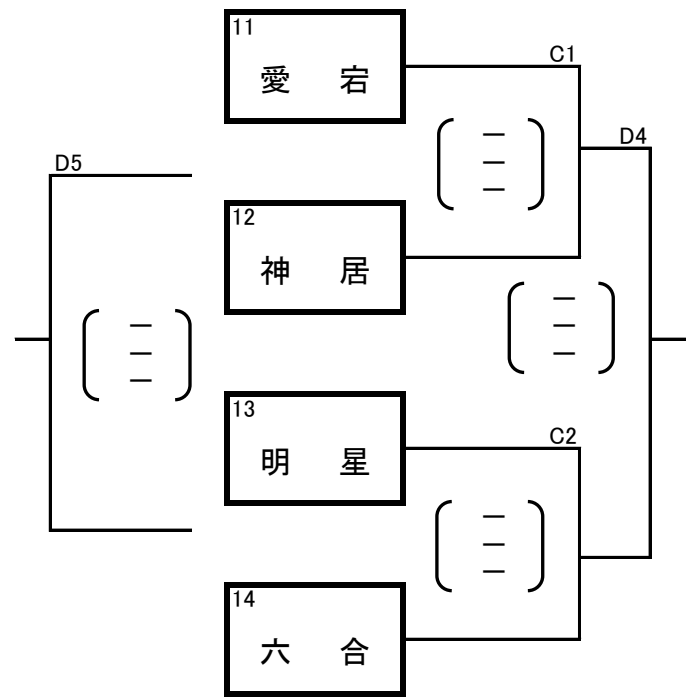

- 
- ・予選ブロック戦の結果などを考慮し、シード選考委員により男子2チーム、女子2～4チームをシードする。
  - ・ラインジャッジは別に指定する。
  - ・3チームブロックで勝敗が同じ場合は、セット率・得点率で順位を決める。それでも同率の場合は、監督による抽選とする
  - ・男子は8チーム、女子は15チームを2日目の決勝トーナメントに進出させる。
  - ・棄権チームが出た場合は、不戦敗となり、相手チームを不戦勝とする。  
※試合がないチームには、エキシビジョンとしてゲームを設定する。
  - ・生徒役員は、ラインジャッジ・スコアラー・点示を優先し、人数に余裕があればアシスタントスコアラーをだす。
  - ・本大会を通して同じメンバーとする。

|         |           |                  |
|---------|-----------|------------------|
| シード選考委員 | 男子        | 伊藤健治, 伊藤洋貴       |
|         | 女子 (東光会場) | 池内泰斗, 新山竜彦, 北原康弘 |
|         | (春光台会場)   | 坂田尋親, 齋藤智洋, 歌田孝  |

男子予選グループ戦

男子順位決定戦

・ラインジャッジは2試合目以降は前の試合の負けチームが行う

女子予選グループ戦<1日目>

A・Bコート「東光中学校」  
 競技 北原 康弘  
 審判 館下 真二  
 総務 池内 泰斗

C・Dコート「春光台中学校」  
 競技 歌田 孝  
 審判 品田真太郎  
 総務 坂田 尋親

女子決勝トーナメント戦<2日目>

・ラインジャッジは2試合目以降は前の試合の負けチームが行う

A・Bコート「 中学校」  
 競技  
 審判  
 総務

C・Dコート「 中学校」  
 競技  
 審判  
 総務