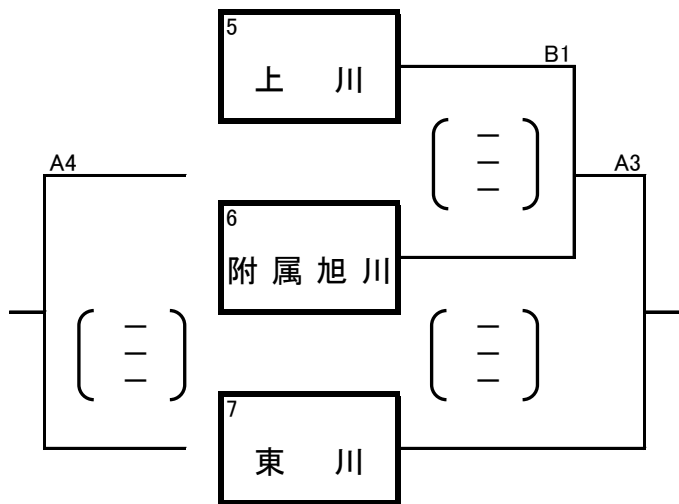

- 
- ・予選ブロック戦の結果などを考慮し、シード選考委員により男子2チーム、女子2～4チームをシードする。
  - ・ラインジャッジは別に指定する。
  - ・3チームブロックで勝敗が同じ場合は、セット率・得点率で順位を決める。それでも同率の場合は、監督による抽選とする
  - ・男子は8チーム、女子は15チームを2日目の決勝トーナメントに進出させる。
  - ・棄権チームが出た場合は、不戦敗となり、相手チームを不戦勝とする。  
※試合がないチームには、エキシビジョンとしてゲームを設定する。
  - ・生徒役員は、ラインジャッジ・スコアラー・点示を優先し、人数に余裕があればアシスタントスコアラーをだす。
  - ・本大会を通して同じメンバーとする。

|         |           |                  |
|---------|-----------|------------------|
| シード選考委員 | 男子        | 伊藤健治, 伊藤洋貴       |
|         | 女子 (東光会場) | 池内泰斗, 新山竜彦, 北原康弘 |
|         | (春光台会場)   | 坂田尋親, 齋藤智洋, 歌田孝  |

男子予選グループ戦

男子順位決定戦

・ラインジャッジは2試合目以降は前の試合の負けチームが行う

女子予選グループ戦<1日目>

A・Bコート「東光中学校」  
 競技 北原 康弘  
 審判 館下 真二  
 総務 池内 泰斗

C・Dコート「春光台中学校」  
 競技 歌田 孝  
 審判 品田真太郎  
 総務 坂田 尋親

女子決勝トーナメント戦<2日目>

・ラインジャッジは2試合目以降は前の試合の負けチームが行う

A・Bコート「 中学校」  
 競技  
 審判  
 総務

C・Dコート「 中学校」  
 競技  
 審判  
 総務