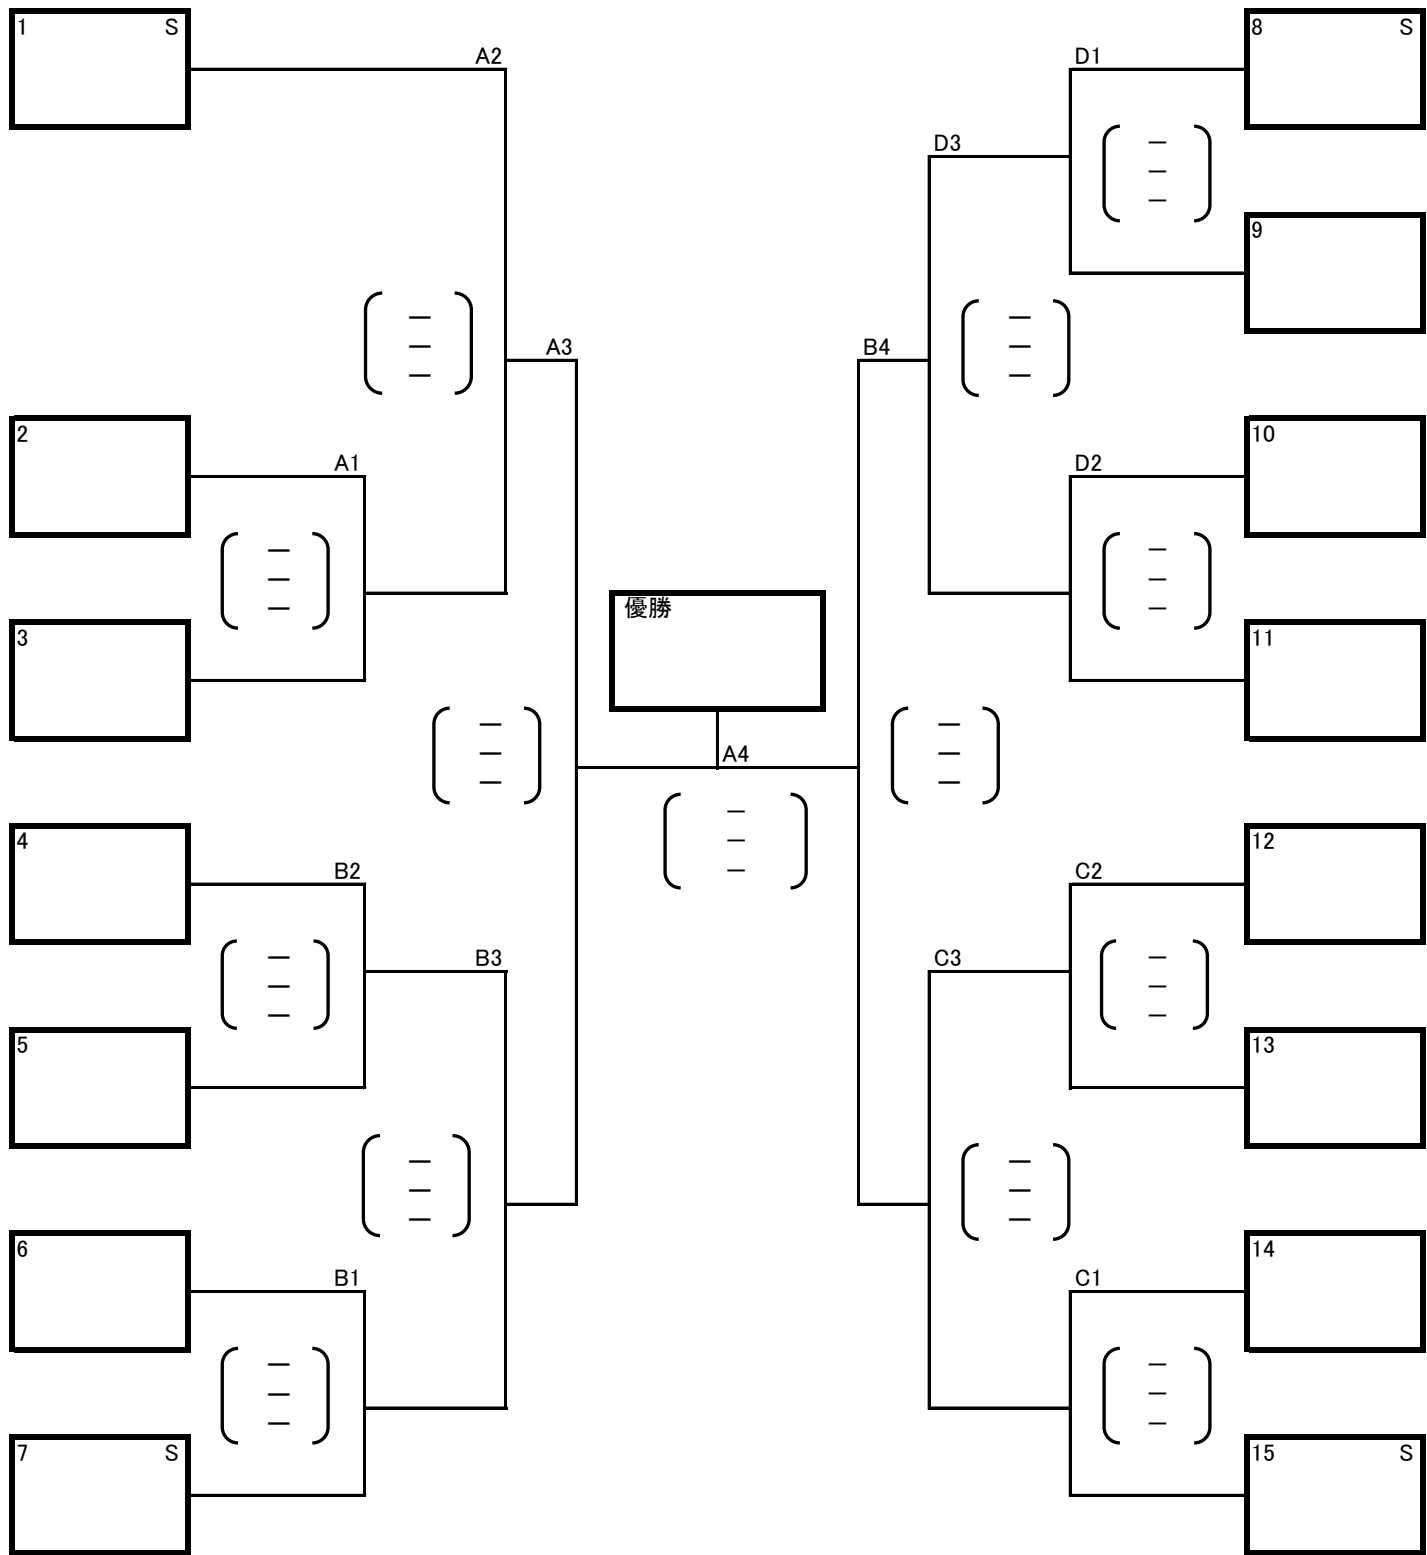

## 開催要項・組み合わせ

1 期 日 平成30年9月1日(土)～2日(日)

- 
- ・予選ブロック戦の結果などを考慮し、シード選考委員により男子2チーム、女子2～4チームをシードする。
  - ・ラインジャッジは別に指定する。
  - ・3チームブロックで勝敗が同じ場合は、セット率・得点率で順位を決める。それでも同率の場合は、監督による抽選とする
  - ・男子は8チーム、女子は15チームを2日目の決勝トーナメントに進出させる。
  - ・棄権チームが出た場合は、不戦敗となり、相手チームを不戦勝とする。  
※試合がないチームには、エキシビジョンとしてゲームを設定する。
  - ・生徒役員は、ラインジャッジ・スコアラー・点示を優先し、人数に余裕があればアシスタントスコアラーをだす。
  - ・本大会を通して同じメンバーとする。

|         |           |                  |
|---------|-----------|------------------|
| シード選考委員 | 男子        | 伊藤健治, 伊藤洋貴       |
|         | 女子 (東光会場) | 池内泰斗, 新山竜彦, 北原康弘 |
|         | (春光台会場)   | 坂田尋親, 齋藤智洋, 歌田孝  |

男子予選グループ戦

男子順位決定戦

・ラインジャッジは2試合目以降は前の試合の負けチームが行う

女子予選グループ戦<1日目>

A・Bコート「東光中学校」  
 競技 北原 康弘  
 審判 館下 真二  
 総務 池内 泰斗

C・Dコート「春光台中学校」  
 競技 歌田 孝  
 審判 品田真太郎  
 総務 坂田 尋親

女子決勝トーナメント戦<2日目>

・ラインジャッジは2試合目以降は前の試合の負けチームが行う