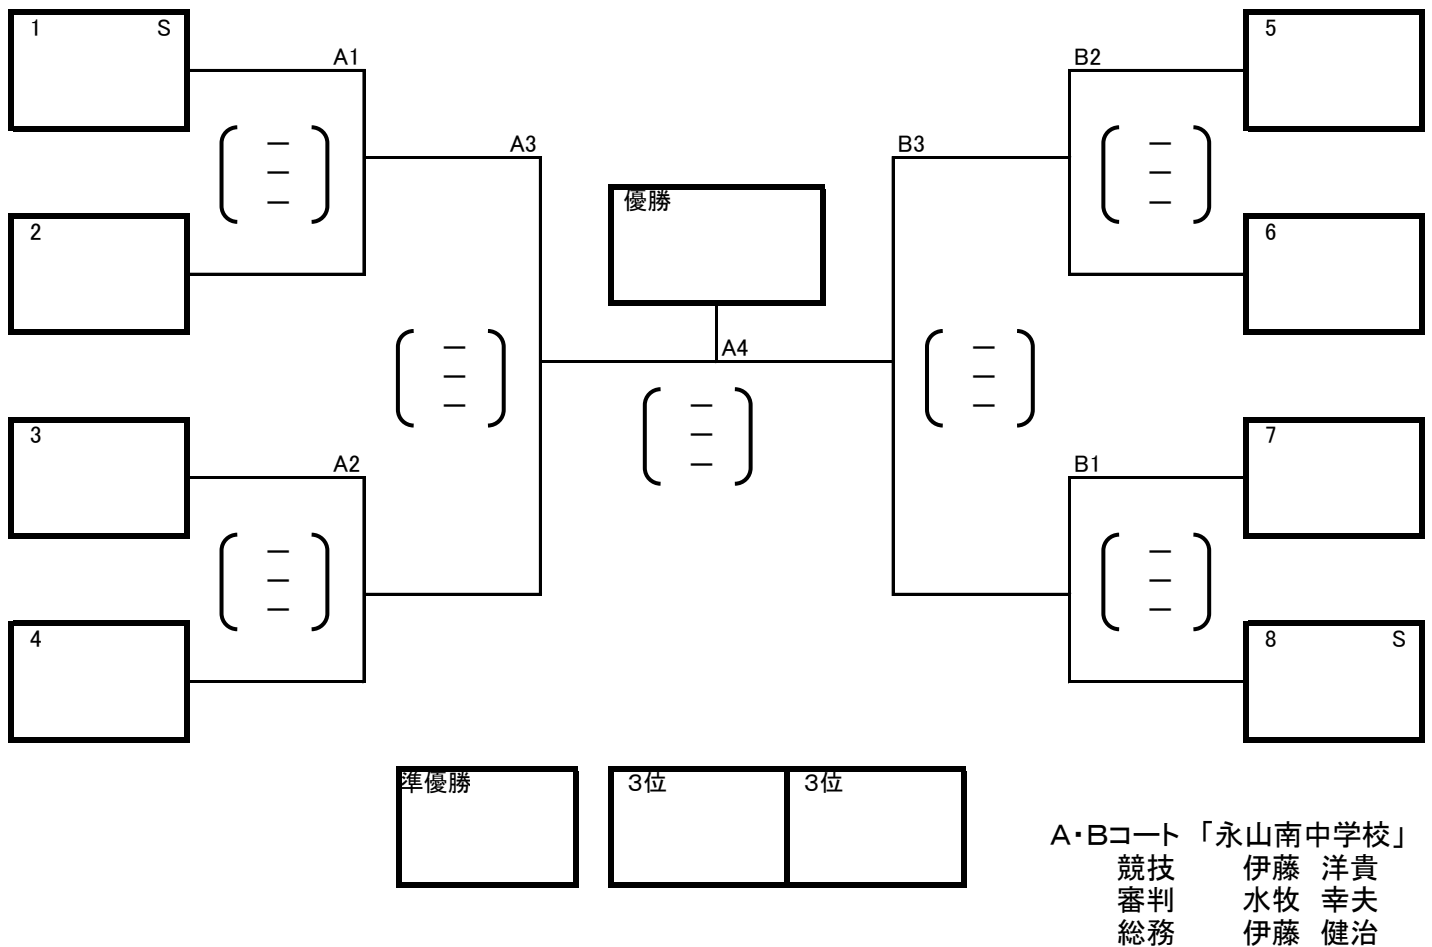

男子順位決定戦

・ラインジャッジは2試合目以降は前の試合の負けチームが行う