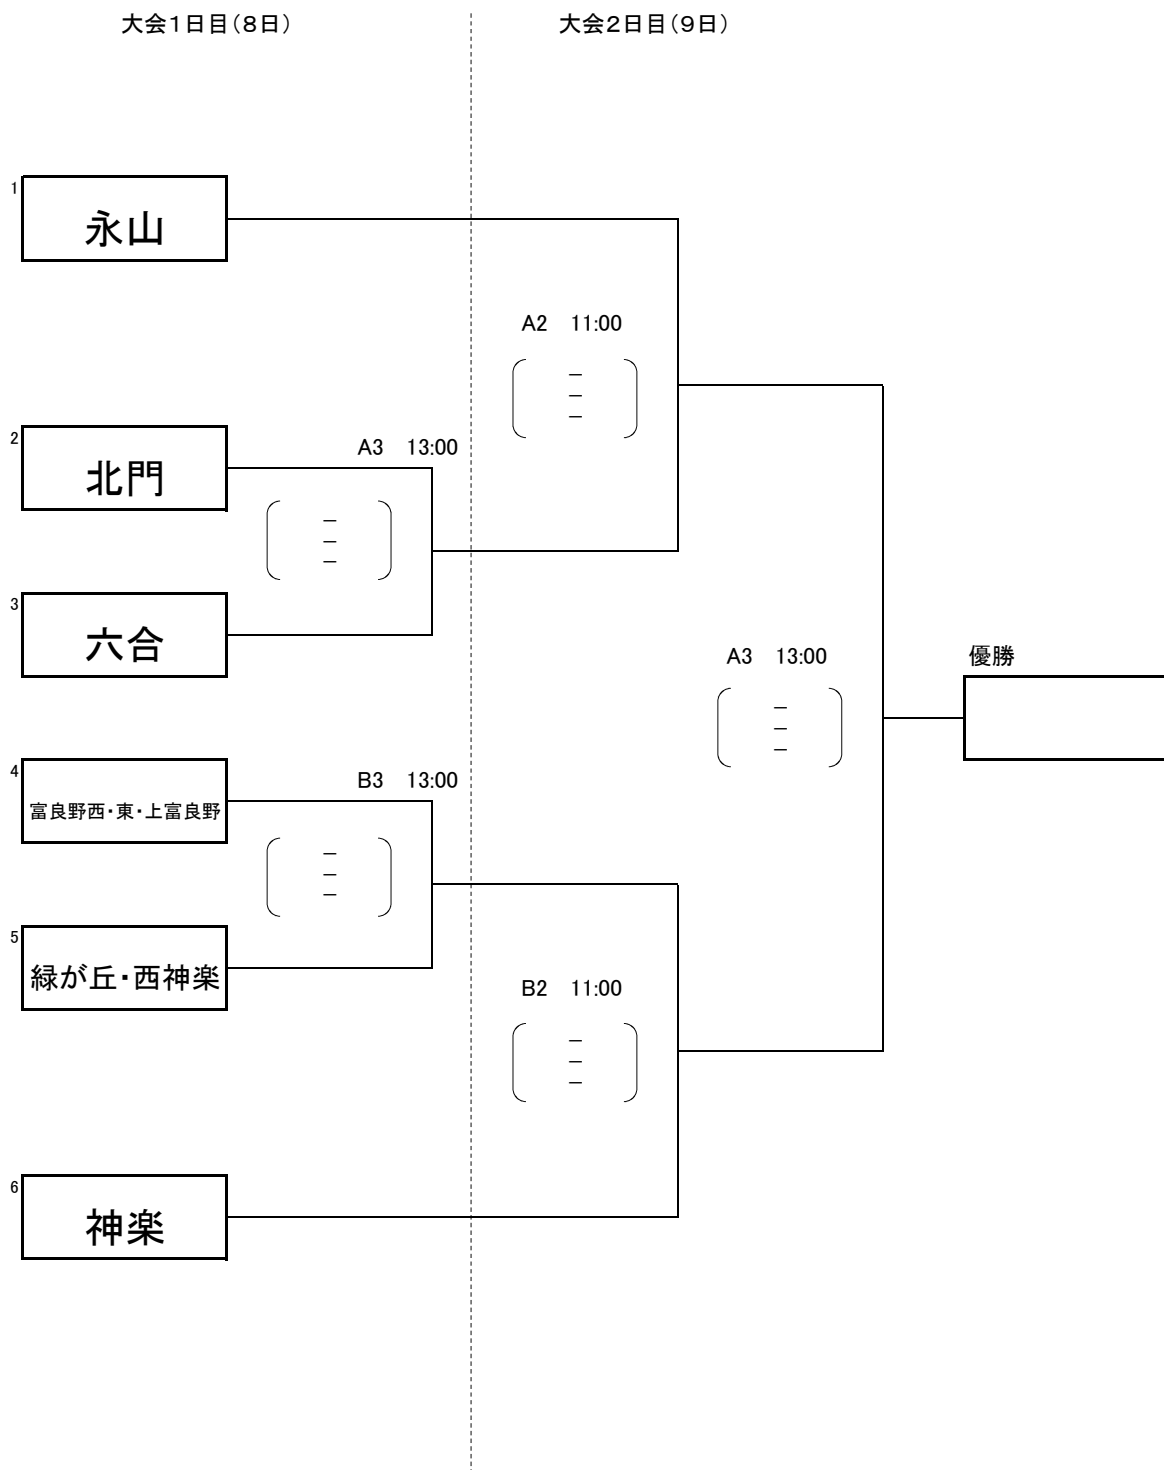

令和4年度上川管内中学校体育大会  
代表決定戦バレーボール大会 組合せ

〈男子〉

# 令和4年度上川管内中学校体育大会 代表決定戦バレーボール大会 組合せ

〈女子〉