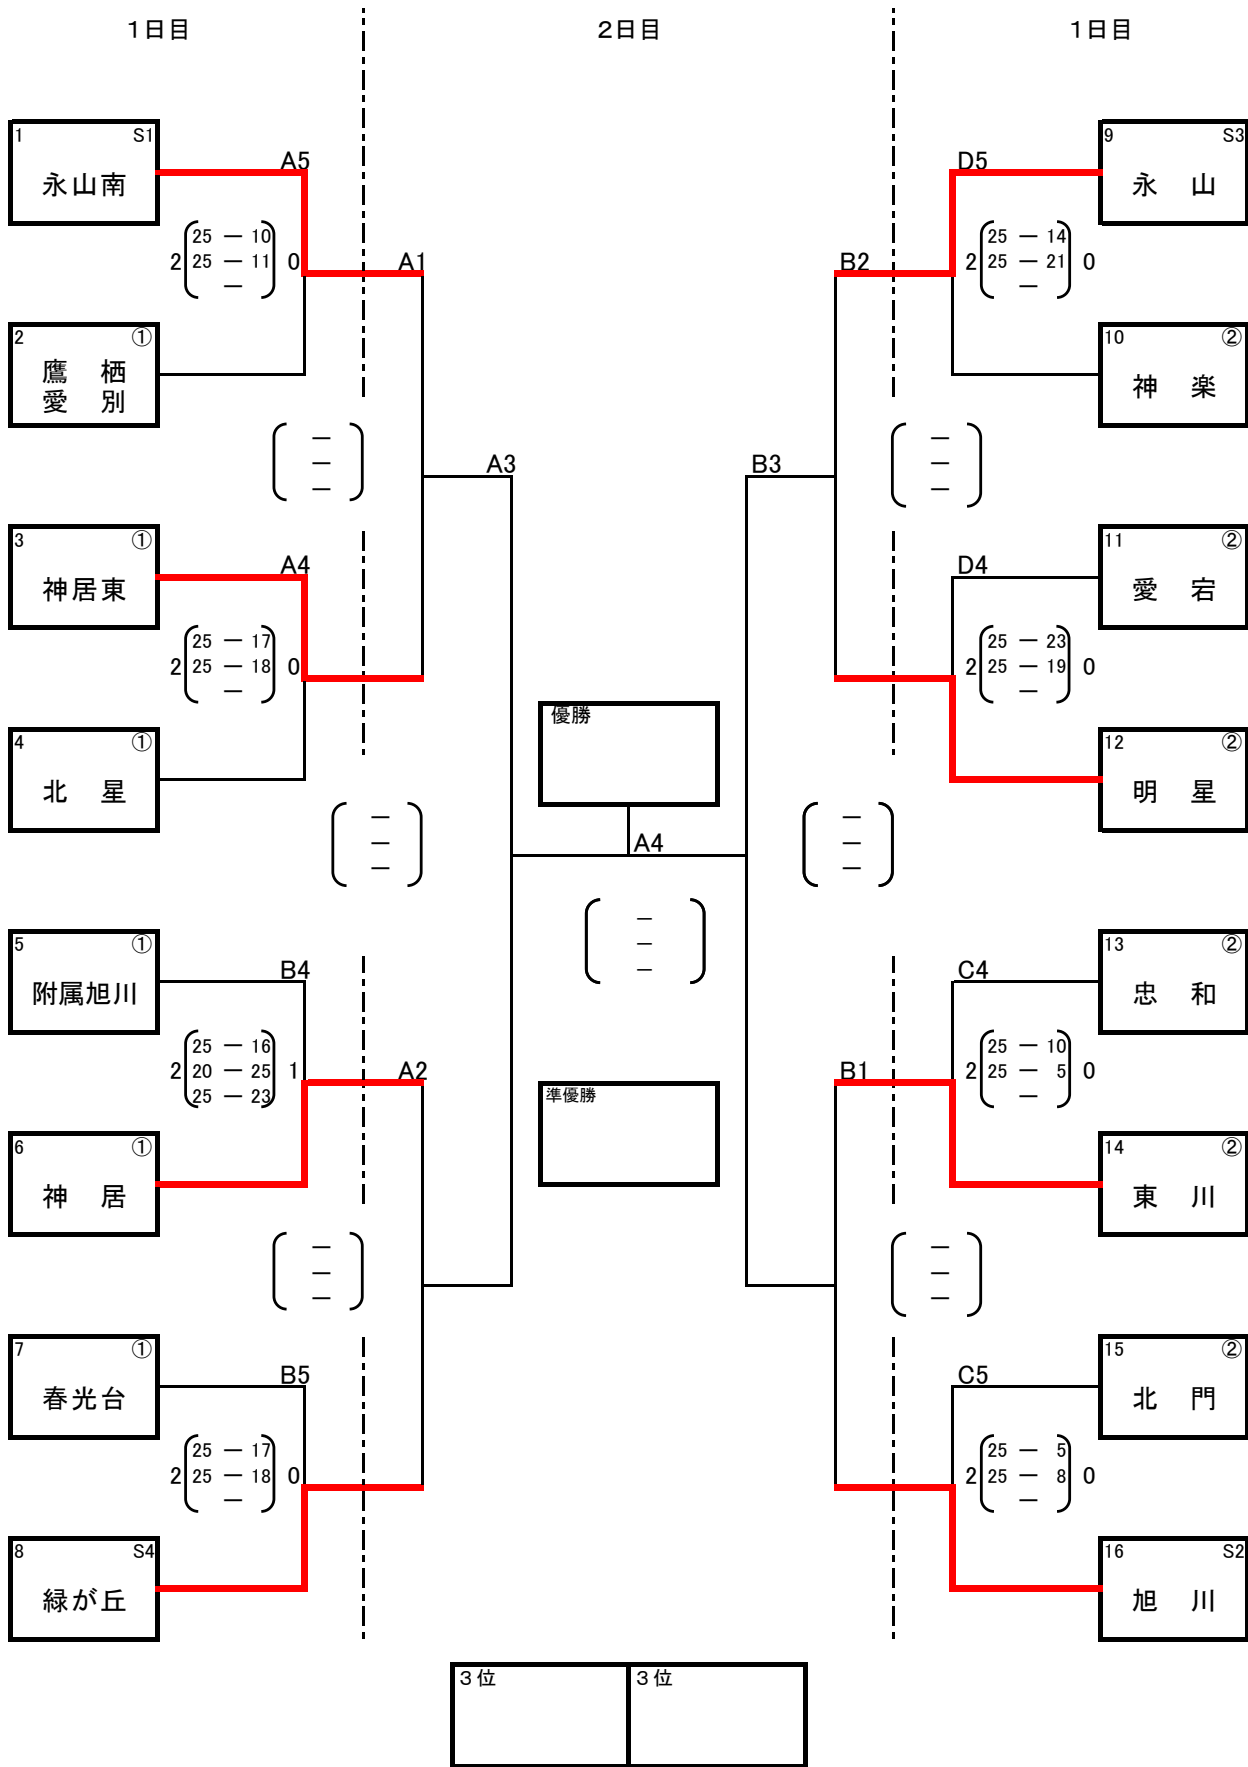

Aコート「神楽中学校」

競技	水牧 幸夫
審判	鏡 拓也
総務	伊藤 健治

A・Bコート「緑が丘中学校」

競技	榎谷 国利
審判	館下 真二
総務	池内 泰斗

A・Bコート「鷹栖町総合体育館」

競技	榎谷 国利
審判	館下 真二
総務	池内 泰斗

Cコート「東明中学校」

競技	歌田 孝
審判	下原 みのり
総務	斎藤 智洋