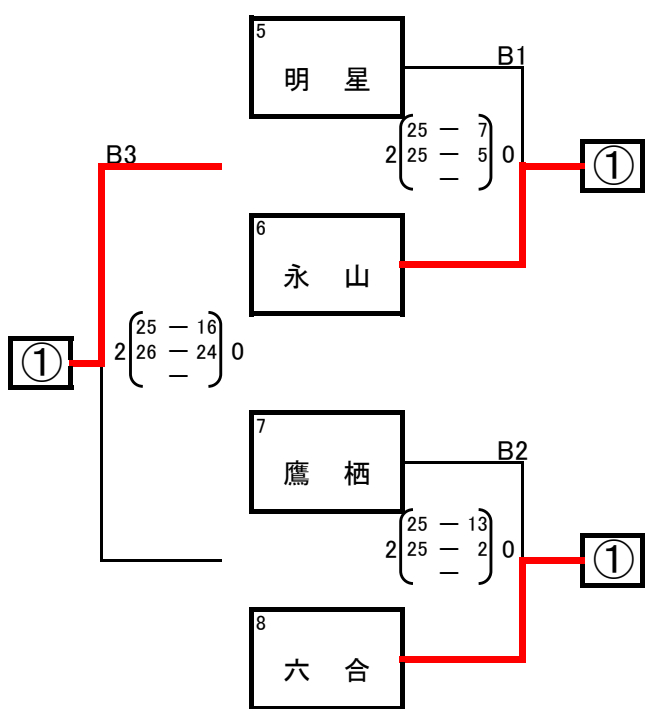

令和6年度 新人戦中学校バレーボール大会

男子トーナメント戦 結果

令和6年10月5日(土)

Aコート「北門中学校」

競技	水牧 幸夫
審判	樽野 貴之
総務	松井 英輝

令和6年度 新人戦中学校バレーボール大会

女子予選グループ戦 結果

令和6年10月5日(土)

A・Bコート「愛宕中学校」

競技	白井 千貴
審判	館下 真二
総務	池内 泰斗

C・Dコート「東明中学校」

競技	榎谷 国利
審判	品田 真太郎
総務	斎藤 智洋

令和6年度 新人戦中学校バレーボール大会

女子決勝トーナメント戦 結果

令和6年10月5日(土)・6日(日)

A・Bコート「愛宕中学校」