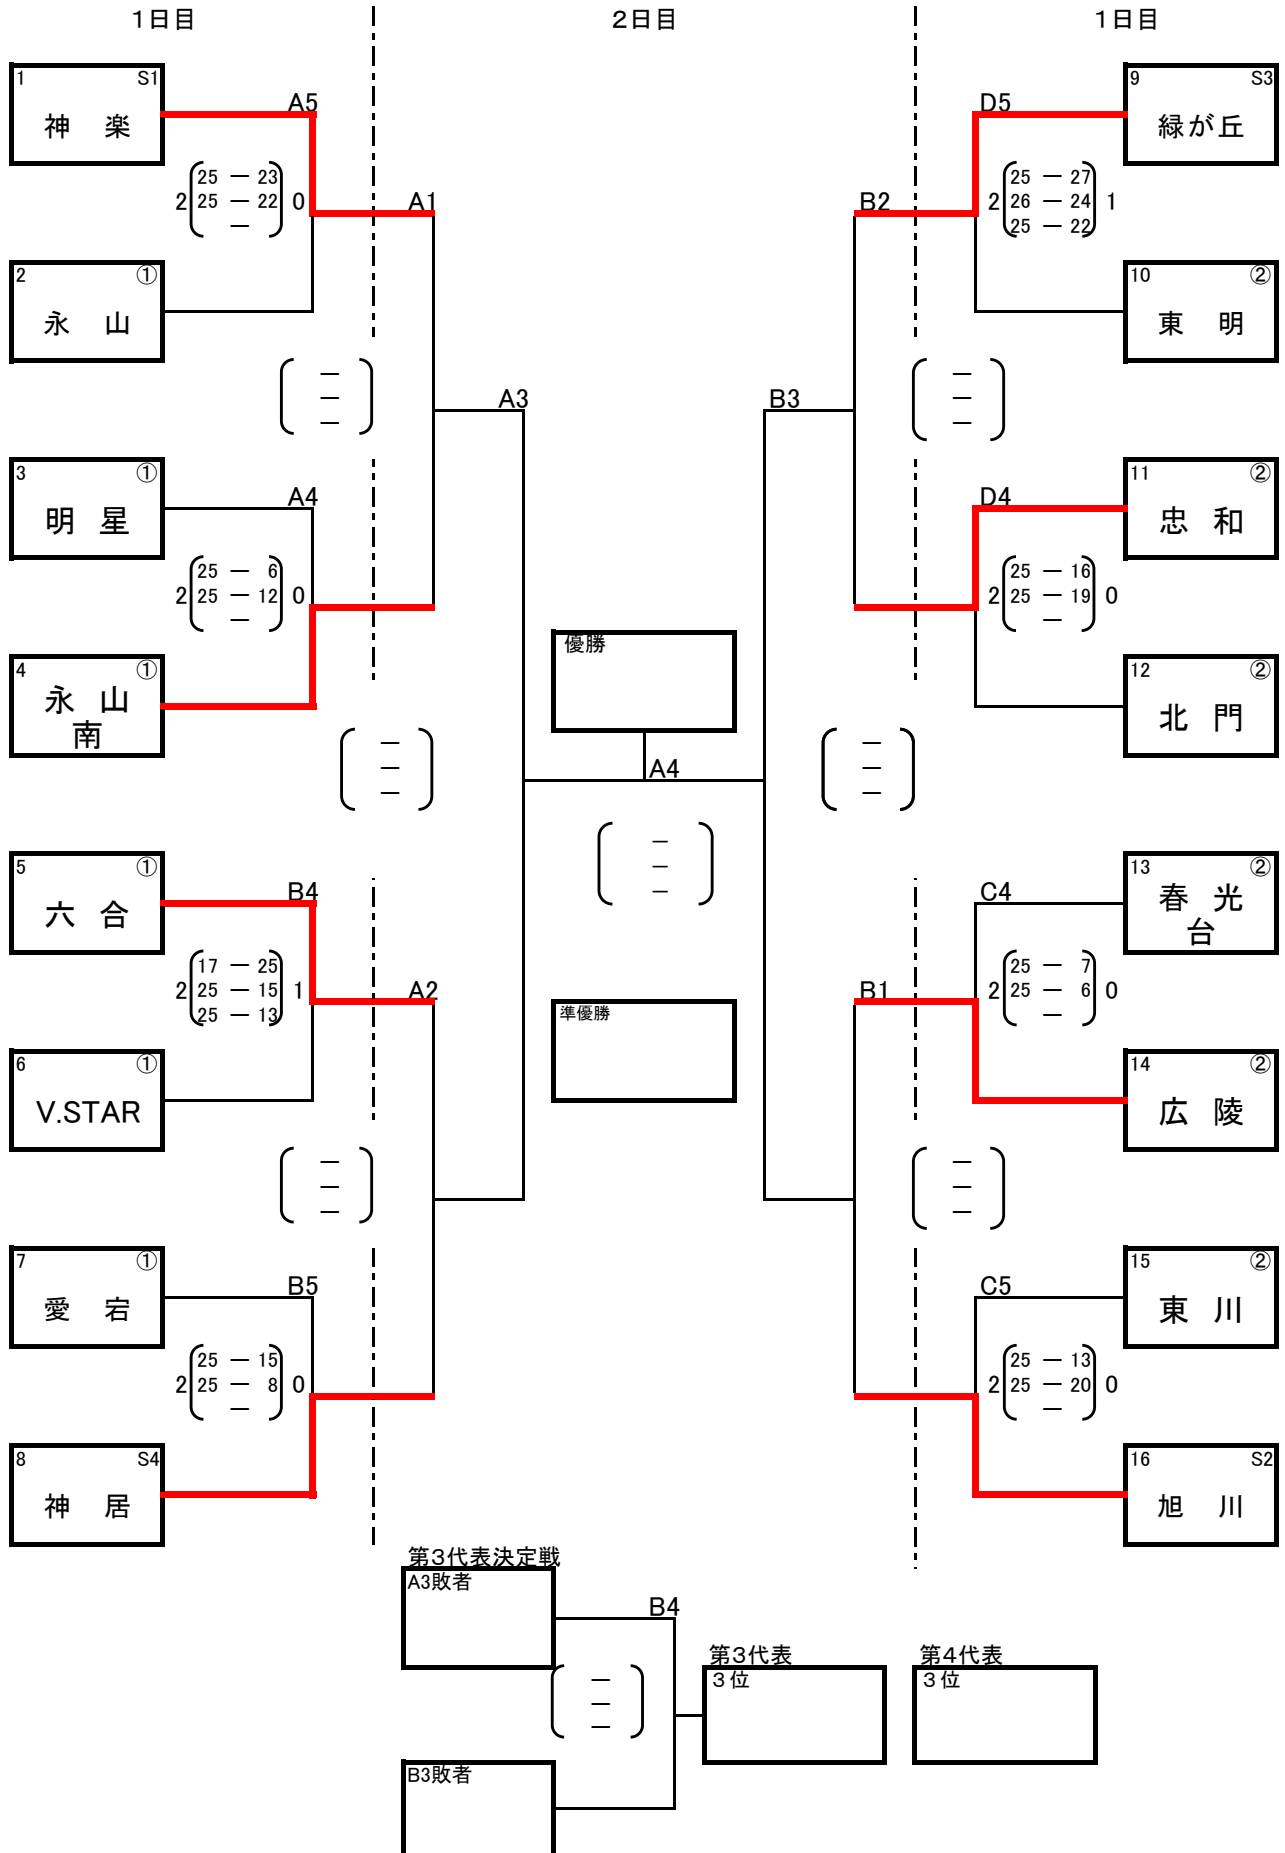

A・Bコート「愛宕中学校」

競技	白井 千貴
審判	館下 真二
総務	池内 泰斗

C・Dコート「東明中学校」

競技	榎谷 国利
審判	品田 真太郎
総務	斎藤 智洋

令和6年度 新人戦中学校バレーボール大会

女子決勝トーナメント戦 結果

令和6年10月5日(土)・6日(日)

A・Bコート「愛宕中学校」