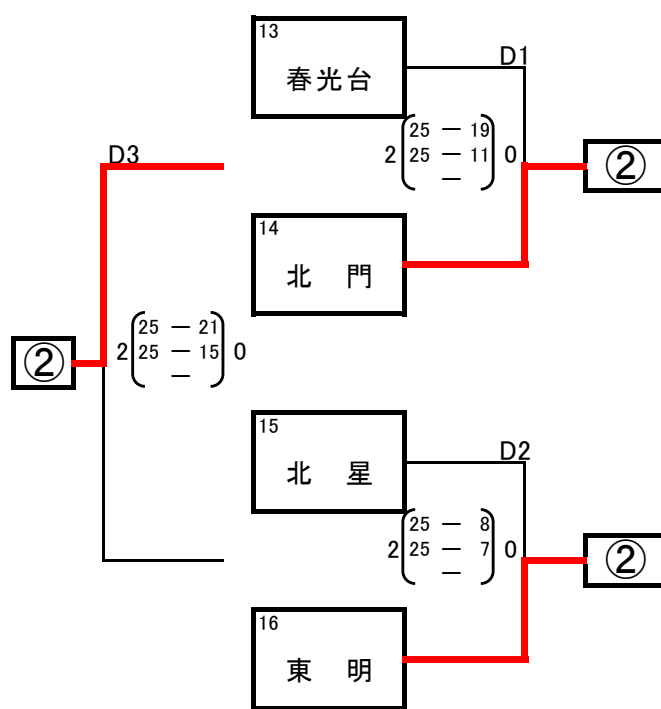

令和6年度 新人戦中学校バレーボール大会

男子トーナメント戦 結果

令和6年10月5日(土)

Aコート「北門中学校」

競技	水牧 幸夫
審判	樽野 貴之
総務	松井 英輝

令和6年度 新人戦中学校バレーボール大会

女子予選グループ戦 結果

令和6年10月5日(土)

A・Bコート「愛宕中学校」

競技	白井 千貴
審判	館下 真二
総務	池内 泰斗

C・Dコート「東明中学校」

競技	榎谷 国利
審判	品田 真太郎
総務	斎藤 智洋

令和6年度 新人戦中学校バレーボール大会

女子決勝トーナメント戦 結果

令和6年10月5日(土)・6日(日)

A・Bコート「愛宕中学校」