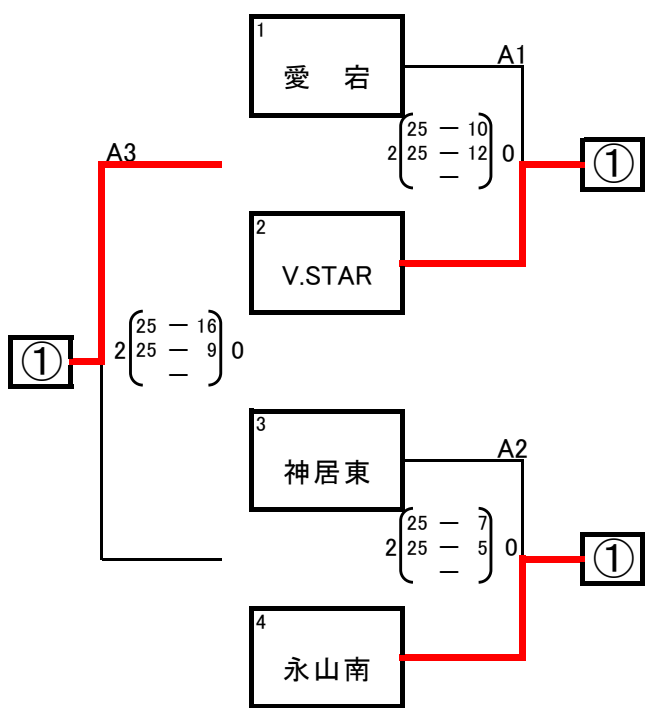

令和6年度 新人戦中学校バレーボール大会

男子トーナメント戦 結果

令和6年10月5日(土)

Aコート「北門中学校」

競技	水牧 幸夫
審判	樽野 貴之
総務	松井 英輝

令和6年度 新人戦中学校バレーボール大会

女子予選グループ戦 結果

令和6年10月5日(土)