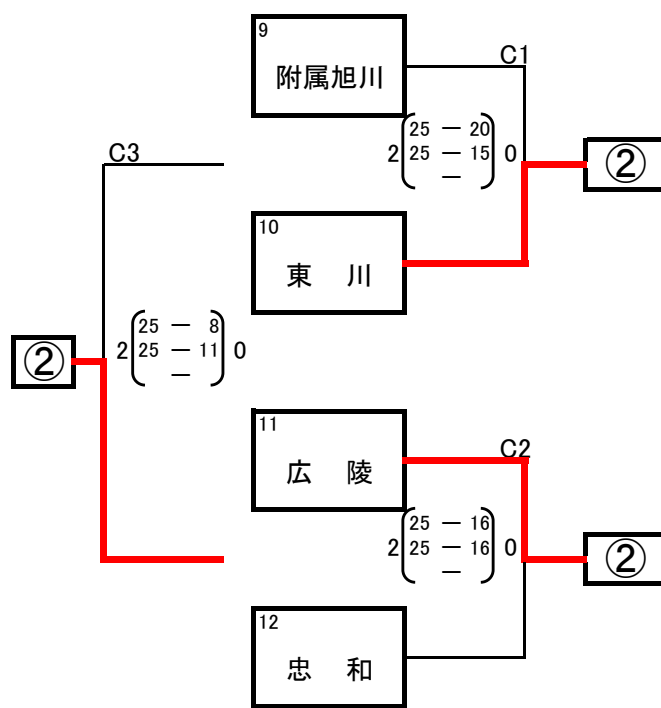

令和6年度 新人戦中学校バレーボール大会

男子トーナメント戦 結果

令和6年10月5日(土)

Aコート「北門中学校」

競技	水牧 幸夫
審判	樽野 貴之
総務	松井 英輝

令和6年度 新人戦中学校バレーボール大会

女子予選グループ戦 結果

令和6年10月5日(土)

A・Bコート「愛宕中学校」

競技	白井 千貴
審判	館下 真二
総務	池内 泰斗

C・Dコート「東明中学校」

競技	榎谷 国利
審判	品田 真太郎
総務	斎藤 智洋

令和6年度 新人戦中学校バレーボール大会

女子決勝トーナメント戦 結果

令和6年10月5日(土)・6日(日)

A・Bコート「愛宕中学校」