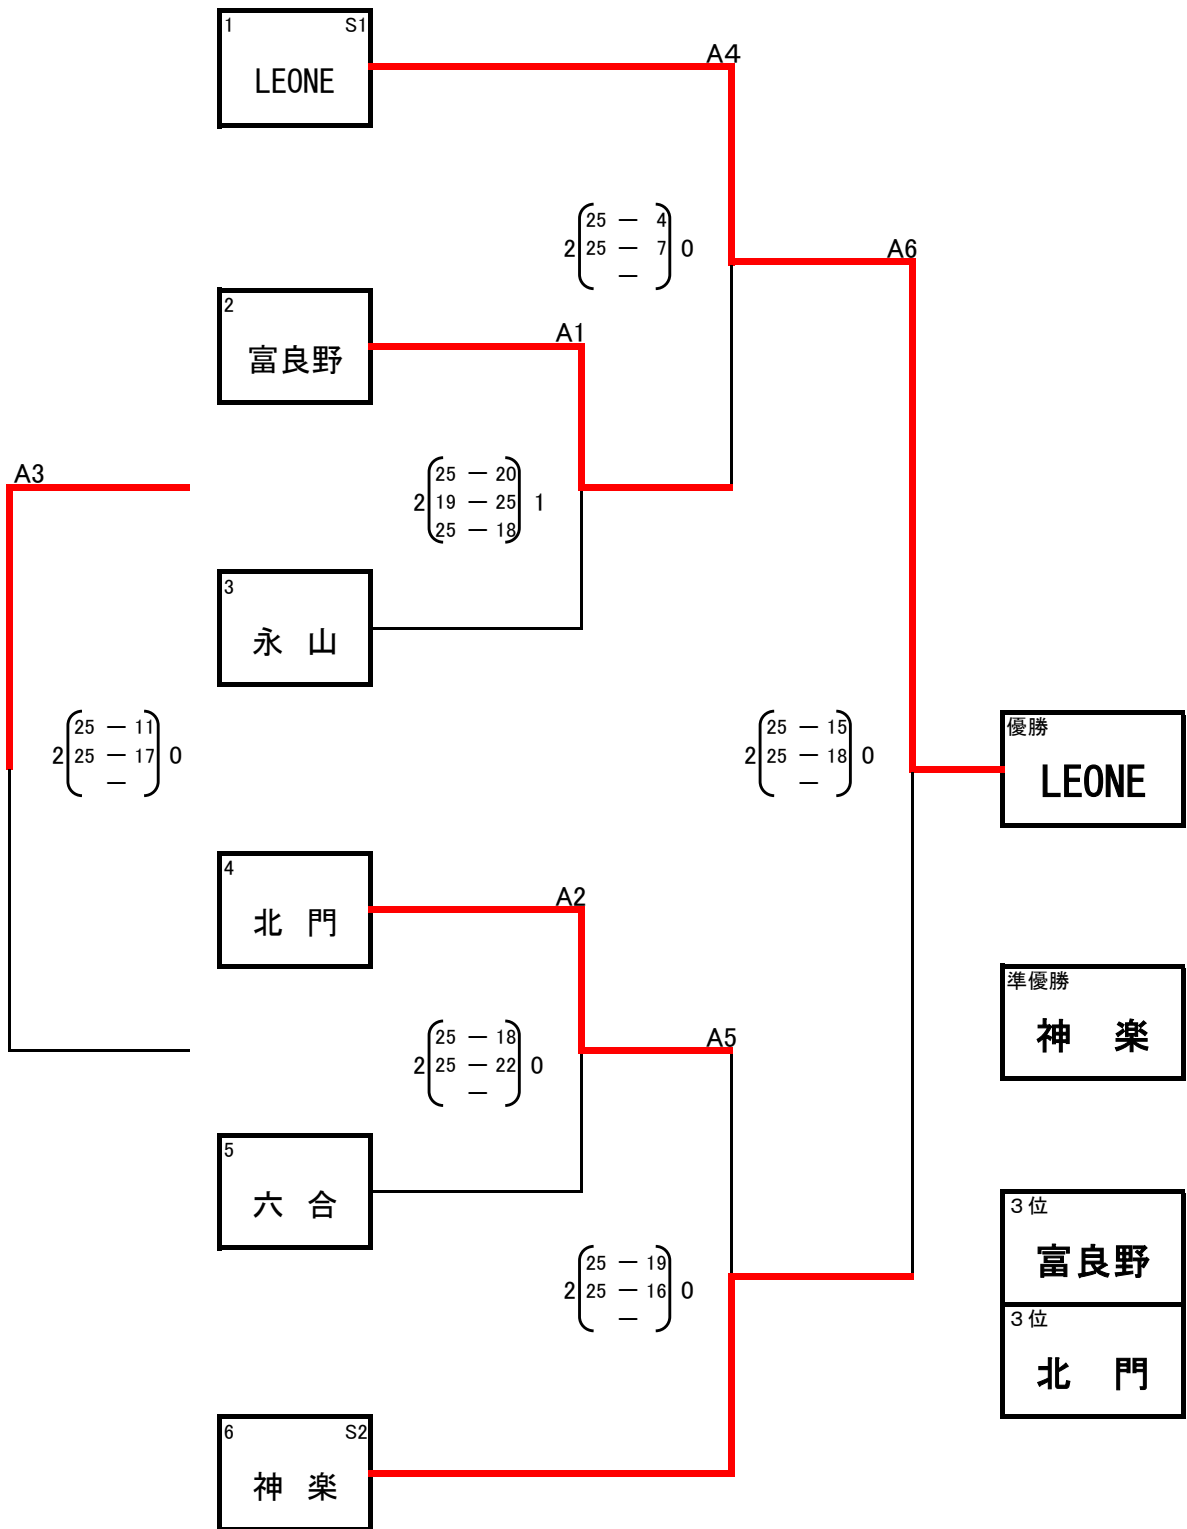

令和6年度 新人戦中学校バレーボール大会

男子トーナメント戦 結果

令和6年10月5日(土)

Aコート「北門中学校」

競技	水牧 幸夫
審判	樽野 貴之
総務	松井 英輝

令和6年度 新人戦中学校バレーボール大会

女子予選グループ戦 結果

令和6年10月5日(土)

A・Bコート「愛宕中学校」

競技	白井 千貴
審判	館下 真二
総務	池内 泰斗

C・Dコート「東明中学校」

競技	榎谷 国利
審判	品田 真太郎
総務	斎藤 智洋

令和6年度 新人戦中学校バレーボール大会

女子決勝トーナメント戦 結果

令和6年10月5日(土)・6日(日)

A・Bコート「愛宕中学校」

競技	白井 千貴
審判	館下 真二
総務	池内 泰斗

競技	辻 典夫
審判	品田 真太郎
総務	池内 泰斗

競技	榎谷 国利
審判	品田 真太郎
総務	斎藤 智洋