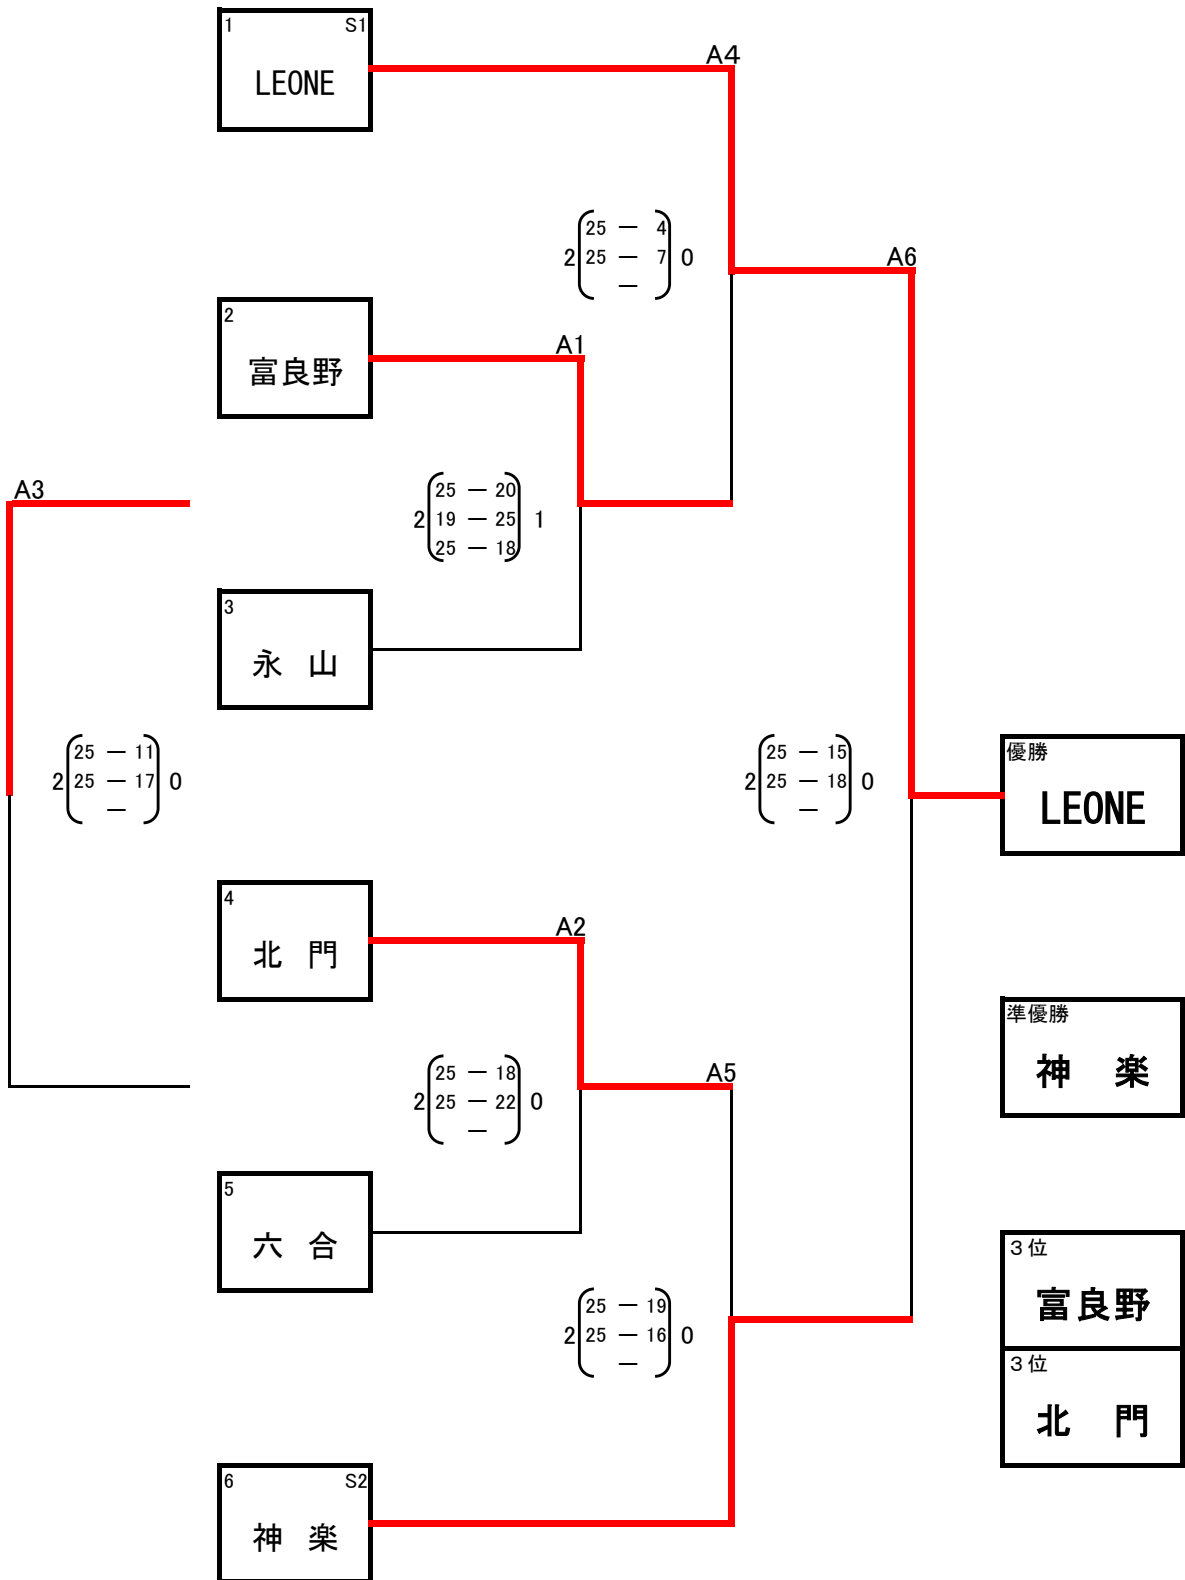

令和6年度 新人戦中学校バレーボール大会

男子トーナメント戦 結果

令和6年10月5日(土)

Aコート「北門中学校」

競技	水牧 幸夫
審判	増野 貴之
総務	松井 英輝

令和6年度 新人戦中学校バレーボール大会

女子予選グループ戦 結果

令和6年10月5日(土)

A・Bコート「愛宕中学校」

競技	白井 千貴
審判	館下 真二
総務	池内 泰斗

C・Dコート「東明中学校」

競技	榎谷 国利
審判	品田 真太郎
総務	斎藤 智洋

令和6年度 新人戦中学校バレーボール大会

女子決勝トーナメント戦 結果

令和6年10月5日(土)・6日(日)

A・Bコート「愛宕中学校」

競技	白井 千貴
審判	館下 真二
総務	池内 泰斗

競技	辻 典夫
審判	品田 真太郎
総務	池内 泰斗

競技	梶谷 国利
審判	品田 真太郎
総務	斎藤 智洋