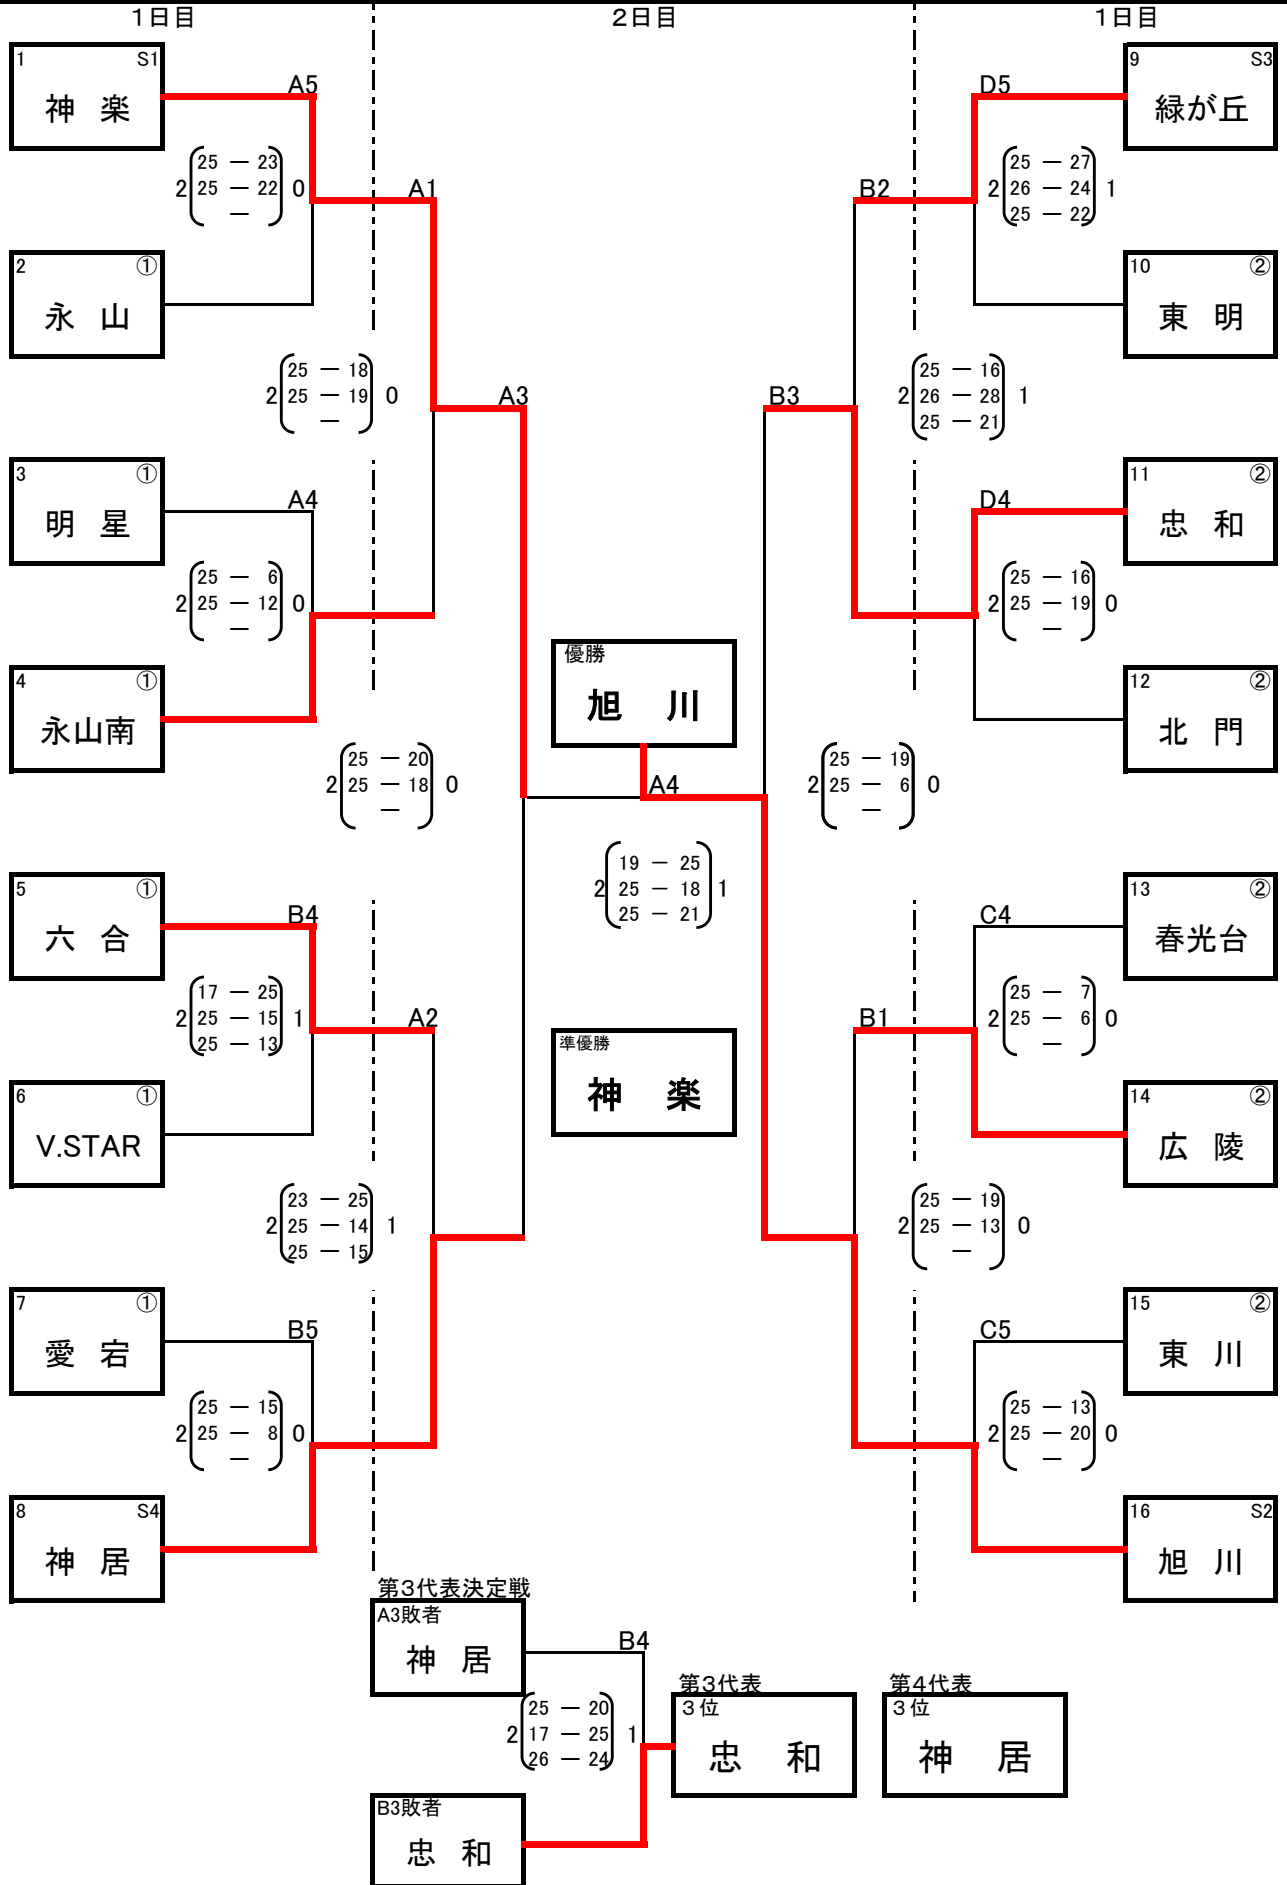

令和6年度 新人戦中学校バレーボール大会

男子トーナメント戦 結果

令和6年10月5日(土)

Aコート「北門中学校」

競技	水牧 幸夫
審判	増野 貴之
総務	松井 英輝

令和6年度 新人戦中学校バレーボール大会

女子予選グループ戦 結果

令和6年10月5日(土)

A・Bコート「愛宕中学校」

競技	白井 千貴
審判	館下 真二
総務	池内 泰斗

C・Dコート「東明中学校」

競技	榎谷 国利
審判	品田 真太郎
総務	斎藤 智洋

令和6年度 新人戦中学校バレーボール大会

女子決勝トーナメント戦 結果

令和6年10月5日(土)・6日(日)

A・Bコート「愛宕中学校」