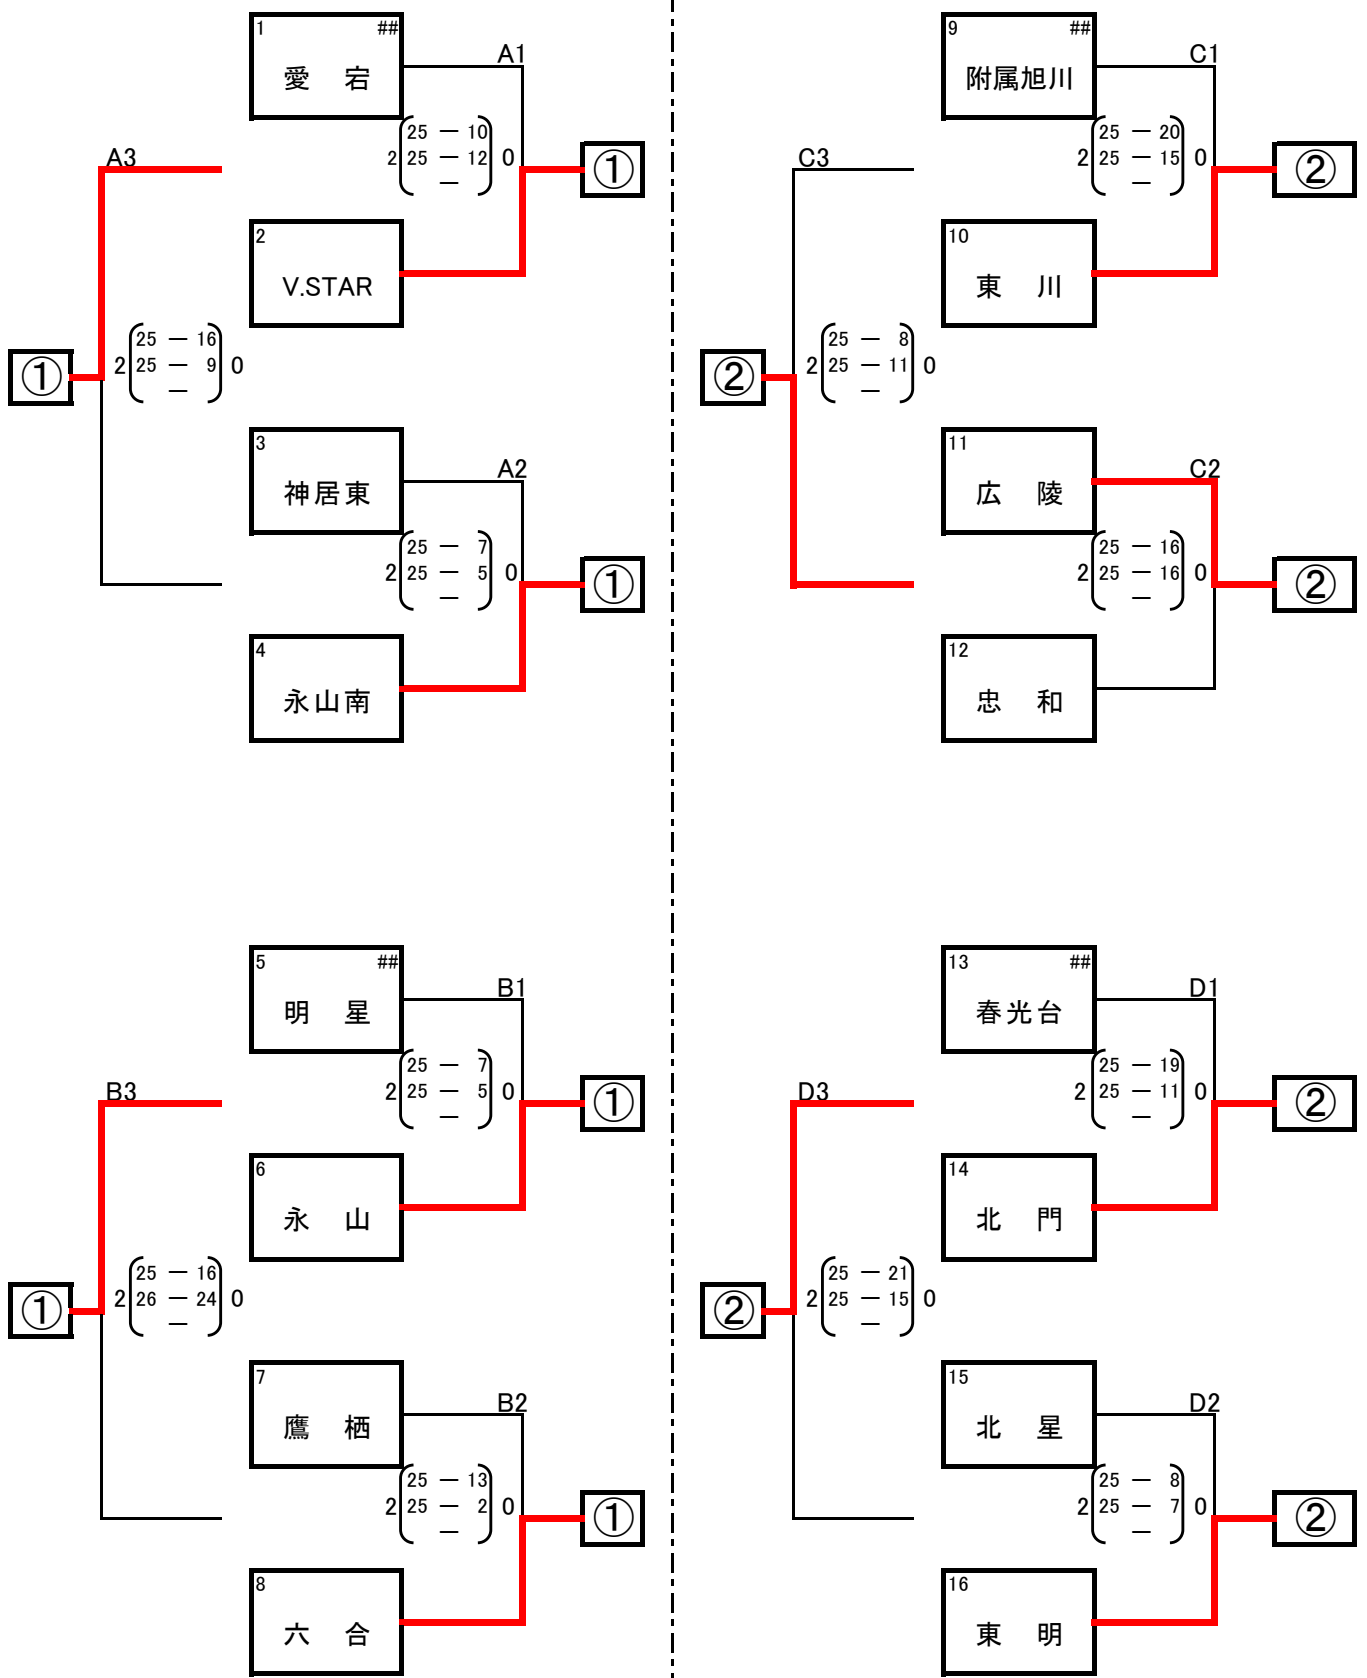

令和6年度 新人戦中学校バレーボール大会

男子トーナメント戦 結果

令和6年10月5日(土)

Aコート「北門中学校」

競技	水牧 幸夫
審判	増野 貴之
総務	松井 英輝

令和6年度 新人戦中学校バレーボール大会

女子予選グループ戦 結果

令和6年10月5日(土)