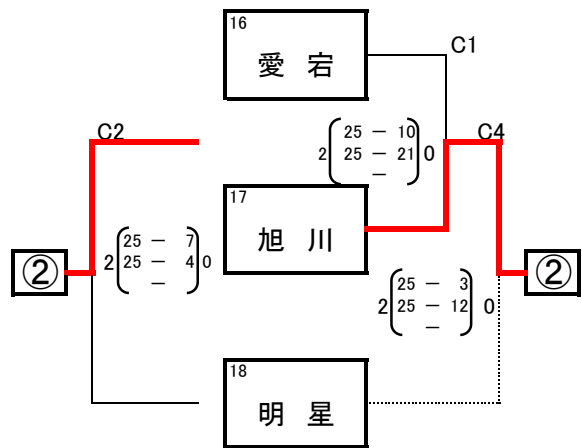

Aコート「北門中学校」

競技	水牧 幸夫
審判	望月 陽
総務	松井 英輝

A・Bコート「東明中学校」

競技	坂本 梨乃
審判	白井 千貴
総務	館下 真二

C・Dコート「愛宕中学校」

競技	榎谷 国利
審判	品田 真太郎
総務	辻 典男

A・Bコート「東明中学校」

競技	坂本 梨乃
審判	白井 千貴
総務	館下 真二