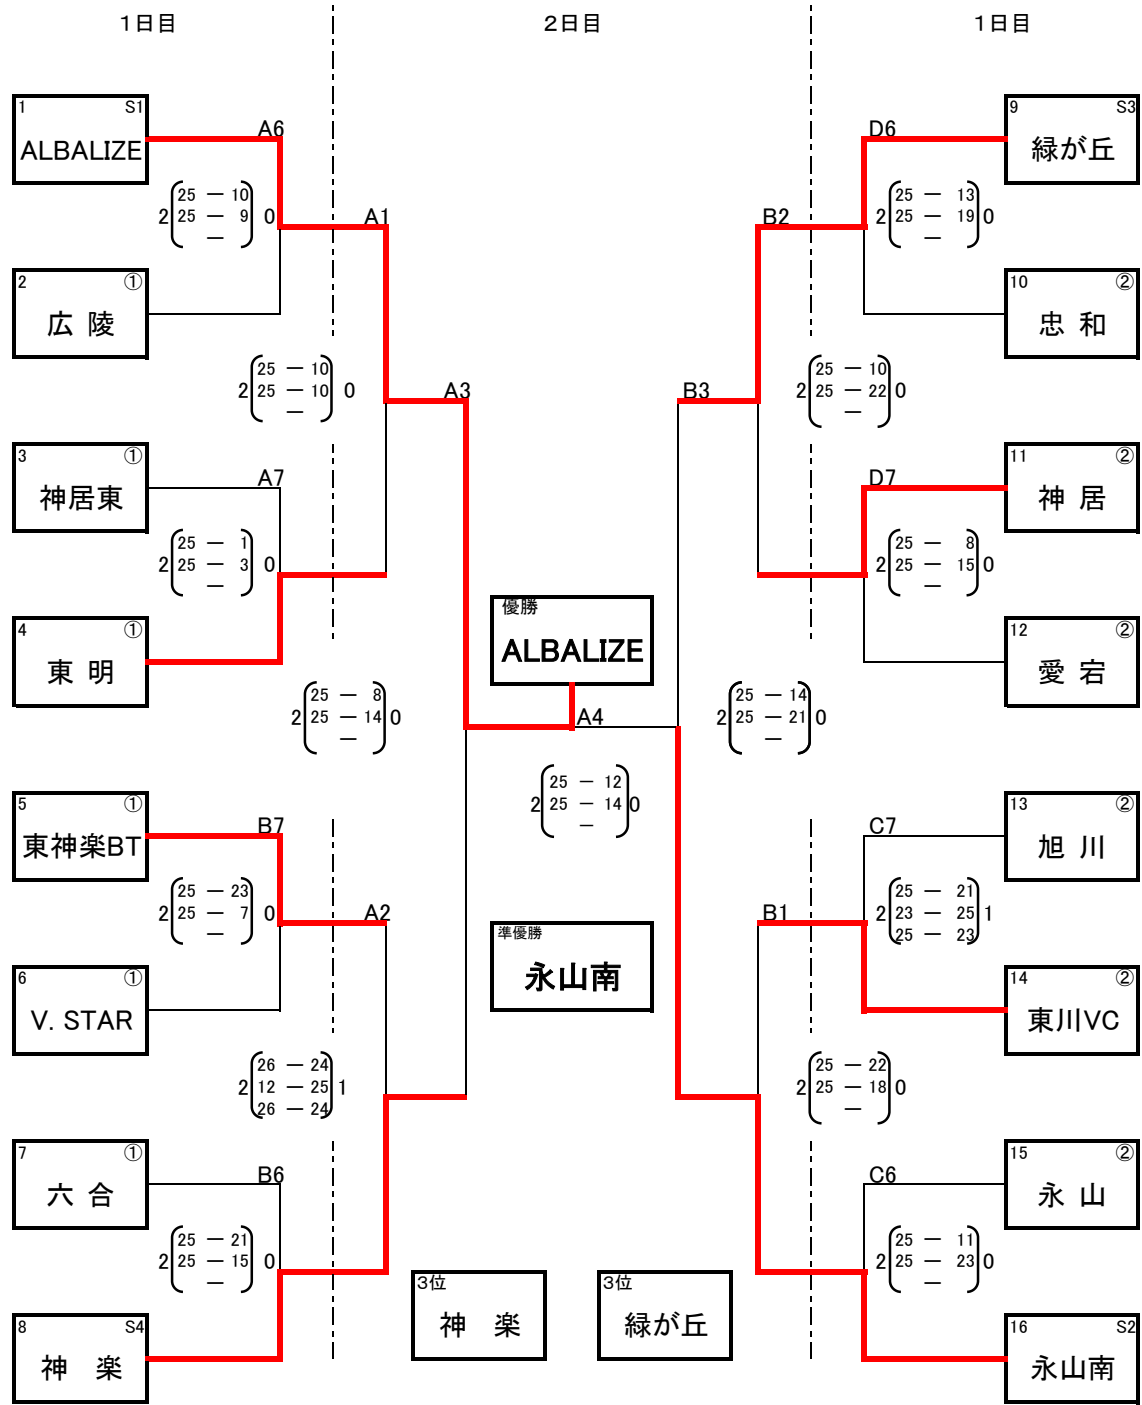

Aコート「北門中学校」

競技	水牧 幸夫
審判	望月 陽
総務	松井 英輝

A・Bコート「東明中学校」

競技	坂本 梨乃
審判	白井 千貴
総務	館下 真二

C・Dコート「愛宕中学校」

競技	榎谷 国利
審判	品田 真太郎
総務	辻 典男

A・Bコート「東明中学校」

競技	坂本 梨乃
審判	白井 千貴
総務	館下 真二