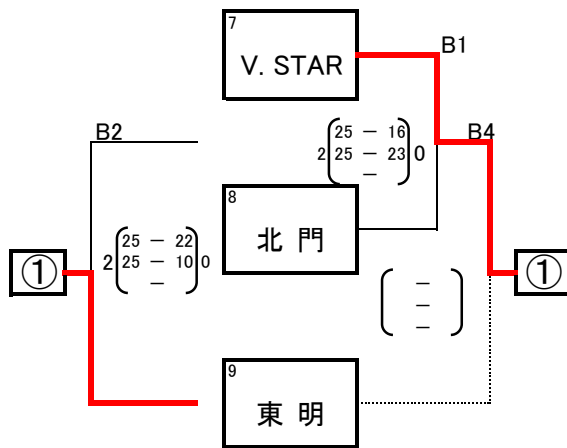

Aコート「北門中学校」

競技	水牧 幸夫
審判	望月 陽
総務	松井 英輝

A・Bコート「東明中学校」

競技	坂本 梨乃
審判	白井 千貴
総務	館下 真二

C・Dコート「愛宕中学校」

競技	榎谷 国利
審判	品田 真太郎
総務	辻 典男

A・Bコート「東明中学校」

競技	坂本 梨乃
審判	白井 千貴
総務	館下 真二