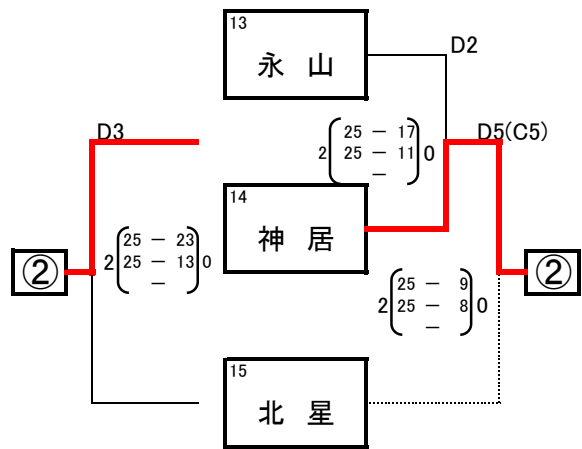

Aコート「北門中学校」

競技	水牧 幸夫
審判	望月 陽
総務	松井 英輝

A・Bコート「東明中学校」

競技	坂本 梨乃
審判	白井 千貴
総務	館下 真二

C・Dコート「愛宕中学校」

競技	榎谷 国利
審判	品田 真太郎
総務	辻 典男

A・Bコート「東明中学校」

競技	坂本 梨乃
審判	白井 千貴
総務	館下 真二