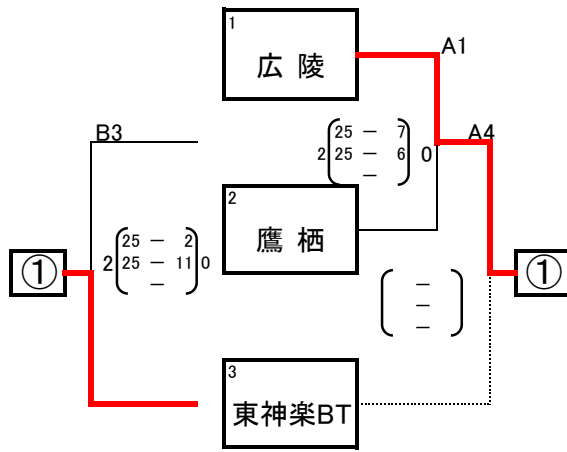

Aコート「北門中学校」

競技	水牧 幸夫
審判	望月 陽
総務	松井 英輝

A・Bコート「東明中学校」

競技	坂本 梨乃
審判	白井 千貴
総務	館下 真二

C・Dコート「愛宕中学校」

競技	榎谷 国利
審判	品田 真太郎
総務	辻 典男

A・Bコート「東明中学校」

競技	坂本 梨乃
審判	白井 千貴
総務	館下 真二