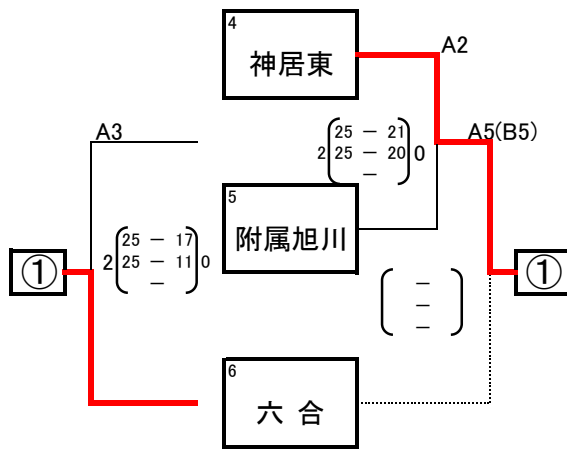

Aコート「北門中学校」

競技	水牧 幸夫
審判	望月 陽
総務	松井 英輝

A・Bコート「東明中学校」

競技	坂本 梨乃
審判	白井 千貴
総務	館下 真二

C・Dコート「愛宕中学校」

競技	榎谷 国利
審判	品田 真太郎
総務	辻 典男

A・Bコート「東明中学校」

競技	坂本 梨乃
審判	白井 千貴
総務	館下 真二