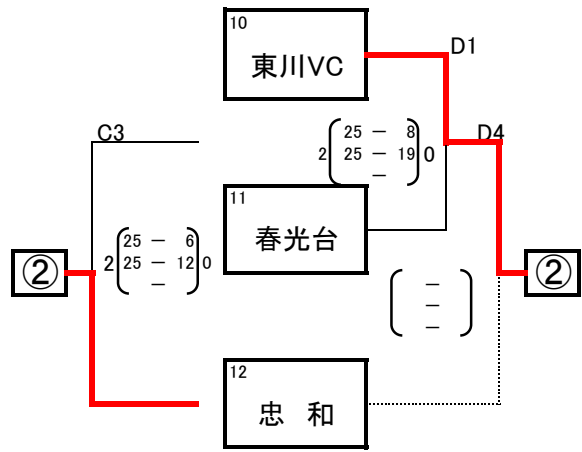

Aコート「北門中学校」

競技	水牧 幸夫
審判	望月 陽
総務	松井 英輝

A・Bコート「東明中学校」

競技	坂本 梨乃
審判	白井 千貴
総務	館下 真二

C・Dコート「愛宕中学校」

競技	榎谷 国利
審判	品田 真太郎
総務	辻 典男

A・Bコート「東明中学校」

競技	坂本 梨乃
審判	白井 千貴
総務	館下 真二